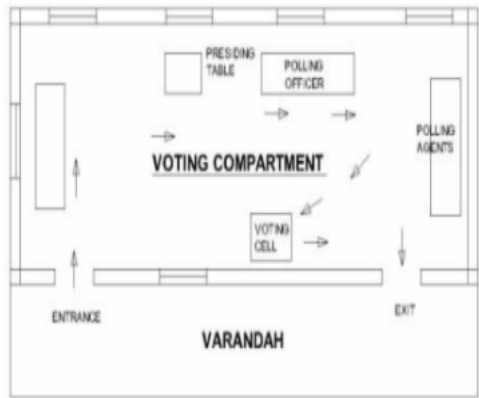

নির্বাচক নিবন্ধন আধিকারিকের স্বাক্ষর

Nazri Naksha

Google Map View

Polling Station Building Front View

Polling Station Front View

Cad View

Key MAP View

বিধানসভা নির্বাচনক্ষেত্রের নং, নাম : 233-গড়বেতা
ভাগ নং, নাম : 1-সন্ধিপুৰ