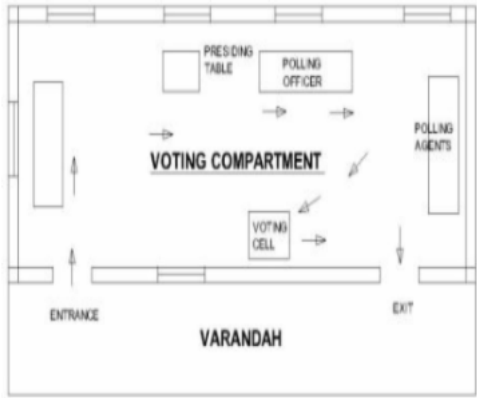

নির্বাচক নিবন্ধন আধিকারিকের স্বাক্ষর

Nazri Naksha

Google Map View

Polling Station Building Front View

Polling Station Front View

Cad View

Key MAP View

1 নাম : রেখা কর স্বামীর নাম: কালীপদ কর বাড়ির নং : n0009 বয়স : 60 লিঙ্গ : মহিলা ফটো উপলব্ধ	WB/33/220/120491	2 নাম : উত্তম কর পিতার নাম: কালীপদ কর বাড়ির নং : n0009 বয়স : 43 লিঙ্গ : পুরুষ ফটো উপলব্ধ	GXR1997212	3 নাম : বামঝুম দত্ত(কর) স্বামীর নাম: উত্তম কর বাড়ির নং : n0009 বয়স : 36 লিঙ্গ : মহিলা ফটো উপলব্ধ	TVZ1590975
4 নাম : জয়ন্তী কর স্বামীর নাম: রবীন্দ্রনাথ কর বাড়ির নং : n0010 বয়স : 55 লিঙ্গ : মহিলা ফটো উপলব্ধ	WB/33/220/120361	5 নাম : রবীন্দ্রনাথ কর পিতার নাম: গুরুপদ কর বাড়ির নং : n0010 বয়স : 68 লিঙ্গ : পুরুষ ফটো উপলব্ধ	WB/33/220/120393	6 নাম : অম্বিকা রুইদাস স্বামীর নাম: ক্ষুদিরাম রুইদাস বাড়ির নং : n0010 বয়স : 31 লিঙ্গ : মহিলা ফটো উপলব্ধ	TVZ1590934
7 নাম : কার্তিক কর পিতার নাম: রবীন্দ্রনাথ কর বাড়ির নং : n0010 বয়স : 34 লিঙ্গ : পুরুষ ফটো উপলব্ধ	TVZ1355221	8 নাম : মামনি কিস্কু স্বামীর নাম: কাঁদন কিস্কু বাড়ির নং : n0024 বয়স : 41 লিঙ্গ : মহিলা ফটো উপলব্ধ	GXR2158319	9 নাম : কাঁদন কিস্কু পিতার নাম: মদন কিস্কু বাড়ির নং : n0024 বয়স : 51 লিঙ্গ : পুরুষ ফটো উপলব্ধ	GXR1358027
10 নাম : সুমিত্রা কিস্কু স্বামীর নাম: সুনীল কিস্কু বাড়ির নং : n0024 বয়স : 29 লিঙ্গ : মহিলা ফটো উপলব্ধ	TVZ1775329	11 নাম : লক্ষী কিস্কু স্বামীর নাম: মঙ্গল কিস্কু বাড়ির নং : n0024 বয়স : 31 লিঙ্গ : মহিলা ফটো উপলব্ধ	TVZ1775386	12 নাম : সুনীল কিস্কু পিতার নাম: মদন কিস্কু বাড়ির নং : n0024 বয়স : 37 লিঙ্গ : পুরুষ ফটো উপলব্ধ	GXR2258184
13 নাম : মঙ্গল কিস্কু পিতার নাম: মদন কিস্কু বাড়ির নং : n0024 বয়স : 36 লিঙ্গ : পুরুষ ফটো উপলব্ধ	TVZ1281823	14 নাম : বাপন কিস্কু পিতার নাম: কাঁদন কিস্কু বাড়ির নং : এন0024 বয়স : 24 লিঙ্গ : পুরুষ ফটো উপলব্ধ	TVZ2285005	15 নাম : মৌসুমী কিস্কু পিতার নাম: কান্দান কিস্কু বাড়ির নং : 112 বয়স : 22 লিঙ্গ : মহিলা ফটো উপলব্ধ	TVZ2381705
16 নাম : মিল্টনি কিস্কু (মুবম) স্বামীর নাম: বিপিন কিস্কু বাড়ির নং : n000 বয়স : 32 লিঙ্গ : মহিলা ফটো উপলব্ধ	IRH1719483	17 নাম : শ্যামলী কিস্কু সরেন স্বামীর নাম: বাবুসোনা সরেন বাড়ির নং : n000 বয়স : 28 লিঙ্গ : মহিলা ফটো উপলব্ধ	IRH2056331	18 নাম : উর্মিলা টুডু স্বামীর নাম: রামজীত টুডু বাড়ির নং : এন0020 বয়স : 26 লিঙ্গ : মহিলা ফটো উপলব্ধ	TVZ2282689
19 নাম : বৈশাখী টুডু স্বামীর নাম: সুকুমার টুডু বাড়ির নং : n0015 বয়স : 31 লিঙ্গ : মহিলা ফটো উপলব্ধ	TVZ1590967	20 নাম : বাসী টুডু স্বামীর নাম: শ্যাম টুডু বাড়ির নং : n0015 বয়স : 73 লিঙ্গ : মহিলা ফটো উপলব্ধ	WB/33/220/120549	21 নাম : মঙ্গল টুডু স্বামীর নাম: বাসী টুডু বাড়ির নং : n0015 বয়স : 35 লিঙ্গ : পুরুষ ফটো উপলব্ধ	TVZ1281708
22 নাম : সুকুমার টুডু পিতার নাম: শ্যাম টুডু বাড়ির নং : n0015 বয়স : 38 লিঙ্গ : পুরুষ ফটো উপলব্ধ	GXR2258259	23 নাম : বদন টুডু পিতার নাম: আনন্দ টুডু বাড়ির নং : n0016 বয়স : 49 লিঙ্গ : পুরুষ ফটো উপলব্ধ	GXR1360148	24 নাম : বাপী টুডু পিতার নাম: আনন্দ টুডু বাড়ির নং : n0016 বয়স : 42 লিঙ্গ : পুরুষ ফটো উপলব্ধ	GXR1997238
25 নাম : মঙ্গলা টুডু স্বামীর নাম: কালীপদ টুডু বাড়ির নং : n0016 বয়স : 35 লিঙ্গ : মহিলা ফটো উপলব্ধ	TVZ1281716	26 নাম : সীতা টুডু স্বামীর নাম: বদন টুডু বাড়ির নং : n0016 বয়স : 46 লিঙ্গ : মহিলা ফটো উপলব্ধ	GXR1360155	27 নাম : লক্ষী টুডু স্বামীর নাম: বাপী টুডু বাড়ির নং : n0016 বয়স : 36 লিঙ্গ : মহিলা ফটো উপলব্ধ	TVZ1281757
28 নাম : মথুর টুডু পিতার নাম: সনাতন টুডু বাড়ির নং : n0020 বয়স : 61 লিঙ্গ : পুরুষ ফটো উপলব্ধ	WB/33/220/120680	29 নাম : মহান্তী হাঁসদা(টুডু) স্বামীর নাম: স্বপন কুমার টুডু বাড়ির নং : n0040 বয়স : 32 লিঙ্গ : মহিলা ফটো উপলব্ধ	TVZ1590991	30 নাম : স্বপন কুমার টুডু পিতার নাম: মঙ্গল টুডু বাড়ির নং : n0040 বয়স : 41 লিঙ্গ : পুরুষ ফটো উপলব্ধ	GXR2258275