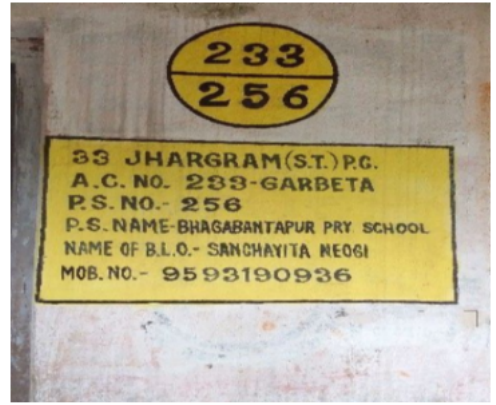

নির্বাচক নিবন্ধন আধিকারিকের স্বাক্ষর

Nazri Naksha

Google Map View

Polling Station Building Front View

Polling Station Front View

Cad View

Key MAP View

1 নাম : অন্তরা ঘটক স্বামীর নাম: পিন্টু ঘটক বাড়ির নং : এন00 বয়স : 23 লিঙ্গ : মহিলা	TVZ2282937 ফটো উপলব্ধ	2 নাম : তুফান ঘটক পিতার নাম: নন্দদুলাল ঘটক বাড়ির নং : এন00 বয়স : 58 লিঙ্গ : পুরুষ	TVZ2076370 ফটো উপলব্ধ	3 নাম : মালারানী ঘটক স্বামীর নাম: তুফান ঘটক বাড়ির নং : এন00 বয়স : 54 লিঙ্গ : মহিলা	WB/33/220/135751 ফটো উপলব্ধ
4 নাম : পিন্টু ঘটক পিতার নাম: তুফান ঘটক বাড়ির নং : এন00 বয়স : 34 লিঙ্গ : পুরুষ	TVZ1284066 ফটো উপলব্ধ	5 নাম : সন্ধ্যা ঘোষ স্বামীর নাম: শশাঙ্ক শেখর ঘোষ বাড়ির নং : n0107 বয়স : 67 লিঙ্গ : মহিলা	TVZ1282508 ফটো উপলব্ধ	6 নাম : অনিমা ঘোষ স্বামীর নাম: অরবিন্দ ঘোষ বাড়ির নং : n0040 বয়স : 56 লিঙ্গ : মহিলা	WB/33/220/123221 ফটো উপলব্ধ
7 নাম : প্রলয় ঘোষ পিতার নাম: শিবপ্রসাদ ঘোষ বাড়ির নং : এন0020 বয়স : 21 লিঙ্গ : পুরুষ	TVZ2407740 ফটো উপলব্ধ	8 নাম : চিত্রা ঘোষ স্বামীর নাম: রাজকুমার ঘোষ বাড়ির নং : n0110 বয়স : 36 লিঙ্গ : মহিলা	TVZ1282987 ফটো উপলব্ধ	9 নাম : বরনা মন্ডল স্বামীর নাম: সোনাই মন্ডল বাড়ির নং : n0020 বয়স : 45 লিঙ্গ : মহিলা	GXR1998863 ফটো উপলব্ধ
10 নাম : তাপস ঘোষ পিতার নাম: শশাঙ্ক শেখর ঘোষ বাড়ির নং : n0108 বয়স : 47 লিঙ্গ : পুরুষ	TVZ1282516 ফটো উপলব্ধ	11 নাম : রাজকুমার ঘোষ পিতার নাম: শশাঙ্ক শেখর ঘোষ বাড়ির নং : n0109 বয়স : 47 লিঙ্গ : পুরুষ	TVZ1282748 ফটো উপলব্ধ	12 নাম : কৃষ্ণাণীকা ঘোষ পিতার নাম: নিরঞ্জন ঘোষ বাড়ির নং : এন0040 বয়স : 21 লিঙ্গ : মহিলা	TVZ2407815 ফটো উপলব্ধ
13 নাম : শোভনা রায় ঘোষ স্বামীর নাম: তাপস ঘোষ বাড়ির নং : n0108 বয়স : 43 লিঙ্গ : মহিলা	TVZ1653146 ফটো উপলব্ধ	14 নাম : রীতা ঘোষ স্বামীর নাম: শিবপ্রসাদ ঘোষ বাড়ির নং : n0102 বয়স : 42 লিঙ্গ : মহিলা	GXR1998871 ফটো উপলব্ধ	15 নাম : দিলীপ ঘোষ পিতার নাম: সুবল ঘোষ বাড়ির নং : n0040 বয়স : 63 লিঙ্গ : পুরুষ	WB/33/220/123443 ফটো উপলব্ধ
16 নাম : অপূর্ব ঘোষ পিতার নাম: অরবিন্দ ঘোষ বাড়ির নং : n0040 বয়স : 33 লিঙ্গ : পুরুষ	TVZ1406321 ফটো উপলব্ধ	17 নাম : মিনতী ঘোষ স্বামীর নাম: গুণধর ঘোষ বাড়ির নং : n0020 বয়স : 71 লিঙ্গ : মহিলা	GXR1998830 ফটো উপলব্ধ	18 নাম : শিব প্রসাদ ঘোষ পিতার নাম: গুণধর ঘোষ বাড়ির নং : n0020 বয়স : 45 লিঙ্গ : পুরুষ	GXR1998848 ফটো উপলব্ধ
19 নাম : অরবিন্দ ঘোষ পিতার নাম: সুবল ঘোষ বাড়ির নং : n0040 বয়স : 64 লিঙ্গ : পুরুষ	WB/33/220/123425 ফটো উপলব্ধ	20 নাম : নিরঞ্জন ঘোষ পিতার নাম: সুবল ঘোষ বাড়ির নং : n0040 বয়স : 57 লিঙ্গ : পুরুষ	WB/33/220/123519 ফটো উপলব্ধ	21 নাম : অলকা ধাড়া স্বামীর নাম: নিমাই ধাড়া বাড়ির নং : n0053 বয়স : 39 লিঙ্গ : মহিলা	GXR2158582 ফটো উপলব্ধ
22 নাম : নিমাই ধাড়া পিতার নাম: হেলু ধাড়া বাড়ির নং : n0053 বয়স : 45 লিঙ্গ : পুরুষ	GXR1998954 ফটো উপলব্ধ	23 নাম : চঞ্চলা ধাড়া স্বামীর নাম: হেলু ধাড়া বাড়ির নং : n0053 বয়স : 52 লিঙ্গ : মহিলা	GXR1998947 ফটো উপলব্ধ	24 নাম : হেলু ধাড়া পিতার নাম: হাঁসা ধাড়া বাড়ির নং : n0053 বয়স : 56 লিঙ্গ : পুরুষ	GXR1998939 ফটো উপলব্ধ
25 নাম : চিরঞ্জীত ধাড়া পিতার নাম: মেলা ধাড়া বাড়ির নং : n0053 বয়স : 40 লিঙ্গ : পুরুষ	GXR2000776 ফটো উপলব্ধ	26 নাম : দুর্গাবালা ধাড়া স্বামীর নাম: মেলা ধাড়া বাড়ির নং : n0053 বয়স : 54 লিঙ্গ : মহিলা	WB/33/220/123401 ফটো উপলব্ধ	27 নাম : মেলা ধাড়া পিতার নাম: হাঁসা ধাড়া বাড়ির নং : n0053 বয়স : 59 লিঙ্গ : পুরুষ	WB/33/220/123394 ফটো উপলব্ধ
28 নাম : অজিত ধাড়া পিতার নাম: হাঁসা ধাড়া বাড়ির নং : n0084 বয়স : 71 লিঙ্গ : পুরুষ	GXR1998889 ফটো উপলব্ধ	29 নাম : পরীবালা ধাড়া স্বামীর নাম: বিশুনাথ ধাড়া বাড়ির নং : n0054 বয়স : 56 লিঙ্গ : মহিলা	GXR1998921 ফটো উপলব্ধ	30 নাম : লতিকা দাড়া স্বামীর নাম: রাম ধাড়া বাড়ির নং : n0053 বয়স : 53 লিঙ্গ : মহিলা	TVZ2064889 ফটো উপলব্ধ