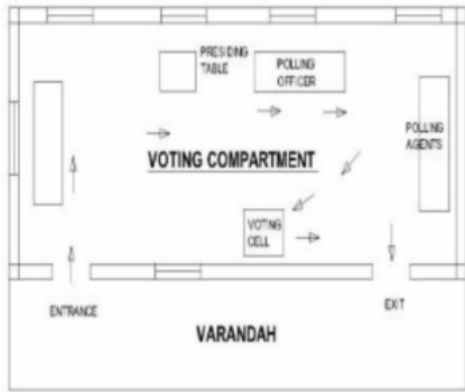

নির্বাচক নিবন্ধন আধিকারিকের স্বাক্ষর

Nazri Naksha

Google Map View

Polling Station Building Front View

Polling Station Front View

Cad View

Key MAP View

বিধানসভা নির্বাচনক্ষেত্রের নং, নাম : 233-গড়বেতা
ভাগ নং, নাম : 1-দেওয়ান