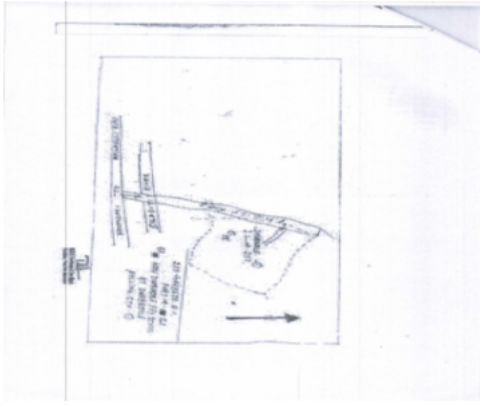

নির্বাচক নিবন্ধন আধিকারিকের স্বাক্ষর

Nazri Naksha

Google Map View

Polling Station Building Front View

Polling Station Front View

Cad View

Key MAP View

1 নাম : কমল আউলি পিতার নাম: নারান আউলি বাড়ির নং : n0023 বয়স : 61 লিঙ্গ : পুরুষ	TVZ2063675 ফটো উপলব্ধ	2 নাম : পারুল আউলি স্বামীর নাম: কমল আউলি বাড়ির নং : n0023 বয়স : 52 লিঙ্গ : মহিলা	TVZ2063691 ফটো উপলব্ধ	3 নাম : বিদেশ আউলি পিতার নাম: কমল আউলি বাড়ির নং : n0023 বয়স : 37 লিঙ্গ : পুরুষ	MDD2565562 ফটো উপলব্ধ
4 নাম : গীতা আউলি স্বামীর নাম: বিদেশ আউলি বাড়ির নং : n0023 বয়স : 38 লিঙ্গ : মহিলা	TVZ1603836 ফটো উপলব্ধ	5 নাম : স্বদেশ আউলি পিতার নাম: কমল আউলি বাড়ির নং : n0023 বয়স : 33 লিঙ্গ : পুরুষ	TVZ1307156 ফটো উপলব্ধ	6 নাম : অমল্যা আউলি পিতার নাম: নারান আউলি বাড়ির নং : n0023 বয়স : 58 লিঙ্গ : পুরুষ	WB/33/221/141693 ফটো উপলব্ধ
7 নাম : রিঙ্কু ডাঙ্গর (আউলি) স্বামীর নাম: শুকদেব আউলি বাড়ির নং : n0023 বয়স : 28 লিঙ্গ : মহিলা	TVZ1683994 ফটো উপলব্ধ	8 নাম : রেখা আউলি স্বামীর নাম: বিজয় কৃষ্ণ আউলি বাড়ির নং : n0023 বয়স : 46 লিঙ্গ : মহিলা	MDD2061380 ফটো উপলব্ধ	9 নাম : বিজয়কৃষ্ণ আউলি পিতার নাম: নারান আউলি বাড়ির নং : n0023 বয়স : 50 লিঙ্গ : পুরুষ	WB/33/221/141694 ফটো উপলব্ধ
10 নাম : মমতা আউলি স্বামীর নাম: অমল্যা আউলি বাড়ির নং : n0023 বয়স : 53 লিঙ্গ : মহিলা	WB/33/221/141203 ফটো উপলব্ধ	11 নাম : তাপস আউলি পিতার নাম: বিজয় আউলি বাড়ির নং : n0023 বয়স : 27 লিঙ্গ : পুরুষ	TVZ1818038 ফটো উপলব্ধ	12 নাম : শুকদেব আউলি পিতার নাম: অমল্যা আউলি বাড়ির নং : n0023 বয়স : 34 লিঙ্গ : পুরুষ	TVZ1130483 ফটো উপলব্ধ
13 নাম : চন্দনা আউলি স্বামীর নাম: তাপস আউলি বাড়ির নং : এন0023 বয়স : 20 লিঙ্গ : মহিলা	TVZ2493500 ফটো উপলব্ধ	14 নাম : বাপী আহির পিতার নাম: অনাথ বন্ধু আহির বাড়ির নং : এন0091 বয়স : 23 লিঙ্গ : পুরুষ	TVZ2440279 ফটো উপলব্ধ	15 নাম : গোরাচাঁদ আহির পিতার নাম: ধীরেন আহির বাড়ির নং : n0084 বয়স : 26 লিঙ্গ : পুরুষ	TVZ1890623 ফটো উপলব্ধ
16 নাম : চন্দন আহির পিতার নাম: মনোহর আহির বাড়ির নং : n0083 বয়স : 28 লিঙ্গ : পুরুষ	TVZ1818186 ফটো উপলব্ধ	17 নাম : বিবেক আহির পিতার নাম: তরনী আহির বাড়ির নং : n0090 বয়স : 28 লিঙ্গ : পুরুষ	TVZ1818194 ফটো উপলব্ধ	18 নাম : পূজা আহির স্বামীর নাম: চন্দন আহির বাড়ির নং : n0083 বয়স : 27 লিঙ্গ : মহিলা	TVZ1818269 ফটো উপলব্ধ
19 নাম : অভিষেক আহির পিতার নাম: মুক্তা আহির বাড়ির নং : n0046 বয়স : 28 লিঙ্গ : পুরুষ	TVZ1818327 ফটো উপলব্ধ	20 নাম : বাপ্পা আহির পিতার নাম: বরুণ আহির বাড়ির নং : এন0091 বয়স : 25 লিঙ্গ : পুরুষ	TVZ1949841 ফটো উপলব্ধ	21 নাম : মানস আহির পিতার নাম: মানু আহির বাড়ির নং : এন0082 বয়স : 25 লিঙ্গ : পুরুষ	TVZ1949809 ফটো উপলব্ধ
22 নাম : সুকান্ত আহির পিতার নাম: মনোহর আহির বাড়ির নং : n0083 বয়স : 24 লিঙ্গ : পুরুষ	TVZ2182285 ফটো উপলব্ধ	23 নাম : সোমা আহির স্বামীর নাম: সুরজিৎ আহির বাড়ির নং : এন0141 বয়স : 23 লিঙ্গ : মহিলা	TVZ2272870 ফটো উপলব্ধ	24 নাম : কিংসুক আহির পিতার নাম: মধুসূদন আহির বাড়ির নং : এন0044 বয়স : 23 লিঙ্গ : পুরুষ	TVZ2256501 ফটো উপলব্ধ
25 নাম : মামনি আহির স্বামীর নাম: কৃষ্ণ আহির বাড়ির নং : n0083 বয়স : 33 লিঙ্গ : মহিলা	TVZ1684059 ফটো উপলব্ধ	26 নাম : শ্যামল আহির পিতার নাম: ধীরেন আহির বাড়ির নং : এন 0088 বয়স : 22 লিঙ্গ : পুরুষ	TVZ2442051 ফটো উপলব্ধ	27 নাম : ঝুমা আহির পিতার নাম: মধুসূদন আহির বাড়ির নং : এন0044 বয়স : 21 লিঙ্গ : মহিলা	TVZ2441681 ফটো উপলব্ধ
28 নাম : কৃষ্ণ আহির পিতার নাম: মনোহর আহির বাড়ির নং : n0083 বয়স : 32 লিঙ্গ : পুরুষ	TVZ1683705 ফটো উপলব্ধ	29 নাম : রবি আহির স্বামীর নাম: শক্রয় আহির বাড়ির নং : n0091 বয়স : 69 লিঙ্গ : মহিলা	WB/33/221/141794 ফটো উপলব্ধ	30 নাম : অনিমা আহির স্বামীর নাম: বরুণ আহির বাড়ির নং : এন0090 বয়স : 44 লিঙ্গ : মহিলা	MDD2061414 ফটো উপলব্ধ