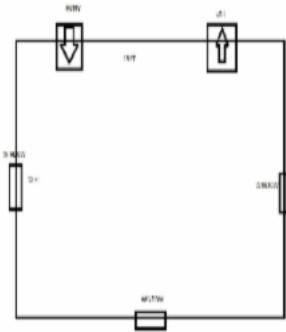

নির্বাচক নিবন্ধন আধিকারিকের স্বাক্ষর

Nazri Naksha

Google Map View

Polling Station Building Front View

Polling Station Front View

Cad View

Key MAP View

1 নাম : বিষ্ণুপ্রিয়া গোস্বামী স্বামীর নাম: বিশ্বজিৎ গোস্বামী বাড়ির নং : n0044 বয়স : 44 লিঙ্গ : মহিলা	DFT1908722 ফটো উপলব্ধ	2 নাম : মধুমিতা গোস্বামী স্বামীর নাম: শ্যামল গোস্বামী বাড়ির নং : n0033 বয়স : 40 লিঙ্গ : মহিলা	TVZ1687656 ফটো উপলব্ধ	3 নাম : ভবানী গোস্বামী স্বামীর নাম: চিত্তরঞ্জন গোস্বামী বাড়ির নং : n0045 বয়স : 81 লিঙ্গ : মহিলা	TVZ1669159 ফটো উপলব্ধ
4 নাম : অমিতা পাত্র(গোস্বামী) স্বামীর নাম: মানস গোস্বামী বাড়ির নং : n0043 বয়স : 42 লিঙ্গ : মহিলা	TVZ1605476 ফটো উপলব্ধ	5 নাম : মানস গোস্বামী পিতার নাম: নন্দদুলাল গোস্বামী বাড়ির নং : n0043 বয়স : 53 লিঙ্গ : পুরুষ	WB/33/221/126465 ফটো উপলব্ধ	6 নাম : রেনুকা গোস্বামী স্বামীর নাম: নিখিল গোস্বামী বাড়ির নং : n0043 বয়স : 46 লিঙ্গ : মহিলা	MDD2305555 ফটো উপলব্ধ
7 নাম : নিখিল গোস্বামী পিতার নাম: নন্দদুলাল গোস্বামী বাড়ির নং : n0043 বয়স : 61 লিঙ্গ : পুরুষ	WB/33/221/126731 ফটো উপলব্ধ	8 নাম : নন্দদুলাল গোস্বামী পিতার নাম: হৃষিকেশ গোস্বামী বাড়ির নং : n0043 বয়স : 93 লিঙ্গ : পুরুষ	WB/33/221/126087 ফটো উপলব্ধ	9 নাম : দিব্যেন্দু গোস্বামী পিতার নাম: মনুথ গোস্বামী বাড়ির নং : n0042 বয়স : 53 লিঙ্গ : পুরুষ	WB/33/221/126063 ফটো উপলব্ধ
10 নাম : ভারতী গোস্বামী স্বামীর নাম: রামগোপাল গোস্বামী বাড়ির নং : n0039 বয়স : 85 লিঙ্গ : মহিলা	TVZ2322485 ফটো উপলব্ধ	11 নাম : রিঙ্কু গোস্বামী পিতার নাম: সনাতন গোস্বামী বাড়ির নং : n0001 বয়স : 24 লিঙ্গ : মহিলা	TVZ2199099 ফটো উপলব্ধ	12 নাম : অজয় গোস্বামী পিতার নাম: নির্মল কান্তি গোস্বামী বাড়ির নং : n0038 বয়স : 29 লিঙ্গ : পুরুষ	TVZ1605468 ফটো উপলব্ধ
13 নাম : অঞ্জনা গোস্বামী স্বামীর নাম: সুজয় গোস্বামী বাড়ির নং : n0038 বয়স : 50 লিঙ্গ : মহিলা	TVZ1294412 ফটো উপলব্ধ	14 নাম : কবিতা গোস্বামী স্বামীর নাম: চিত্তাহরন গোস্বামী বাড়ির নং : n0035 বয়স : 55 লিঙ্গ : মহিলা	WB/33/221/126825 ফটো উপলব্ধ	15 নাম : চিত্তাহরন গোস্বামী পিতার নাম: সুধীর গোস্বামী বাড়ির নং : n0035 বয়স : 61 লিঙ্গ : পুরুষ	WB/33/221/126262 ফটো উপলব্ধ
16 নাম : মিঠুন গোস্বামী পিতার নাম: আলোক গোস্বামী বাড়ির নং : n0034 বয়স : 34 লিঙ্গ : পুরুষ	TVZ1308238 ফটো উপলব্ধ	17 নাম : মুক্তা গোস্বামী স্বামীর নাম: আলোক গোস্বামী বাড়ির নং : n0034 বয়স : 51 লিঙ্গ : মহিলা	MDD1403450 ফটো উপলব্ধ	18 নাম : আলোক গোস্বামী পিতার নাম: শুকদেব গোস্বামী বাড়ির নং : n0034 বয়স : 55 লিঙ্গ : পুরুষ	MDD1403443 ফটো উপলব্ধ
19 নাম : পথিক গোস্বামী পিতার নাম: কল্যান প্রসাদ গোস্বামী বাড়ির নং : n0033 বয়স : 30 লিঙ্গ : পুরুষ	TVZ1505858 ফটো উপলব্ধ	20 নাম : শোভন গোস্বামী পিতার নাম: রামসুন্দর গোস্বামী বাড়ির নং : n0006 বয়স : 36 লিঙ্গ : পুরুষ	TVZ1089317 ফটো উপলব্ধ	21 নাম : অভিজিৎ গোস্বামী পিতার নাম: বিজয় গোপাল গোস্বামী বাড়ির নং : n0002 বয়স : 52 লিঙ্গ : পুরুষ	WB/33/221/126599 ফটো উপলব্ধ
22 নাম : বসন্ত কুমার গোস্বামী পিতার নাম: পঞ্চানন গোস্বামী বাড়ির নং : n0033 বয়স : 84 লিঙ্গ : পুরুষ	WB/33/221/126236 ফটো উপলব্ধ	23 নাম : বিশ্বজিৎ গোস্বামী পিতার নাম: বিজয় গোপাল গোস্বামী বাড়ির নং : n0002 বয়স : 53 লিঙ্গ : পুরুষ	WB/33/221/126371 ফটো উপলব্ধ	24 নাম : সুদীপ গোস্বামী পিতার নাম: নরসিংহ গোস্বামী বাড়ির নং : n0041 বয়স : 27 লিঙ্গ : পুরুষ	TVZ1819648 ফটো উপলব্ধ
25 নাম : নীলমনি গোস্বামী পিতার নাম: দেবরঞ্জন গোস্বামী বাড়ির নং : n0035 বয়স : 27 লিঙ্গ : পুরুষ	TVZ1819630 ফটো উপলব্ধ	26 নাম : অপর্ণা গোস্বামী স্বামীর নাম: অভিজিৎ গোস্বামী বাড়ির নং : n0002 বয়স : 51 লিঙ্গ : মহিলা	WB/33/221/126615 ফটো উপলব্ধ	27 নাম : সম্পা সতপতি(গোস্বামী) স্বামীর নাম: প্রণব গোস্বামী বাড়ির নং : n0003 বয়স : 32 লিঙ্গ : মহিলা	TVZ1819671 ফটো উপলব্ধ
28 নাম : প্রনব গোস্বামী পিতার নাম: স্বপন কুমার গোস্বামী বাড়ির নং : n0003 বয়স : 39 লিঙ্গ : পুরুষ	MDD2482388 ফটো উপলব্ধ	29 নাম : স্বপন গোস্বামী পিতার নাম: শশাঙ্ক শেখর গোস্বামী বাড়ির নং : n0003 বয়স : 55 লিঙ্গ : পুরুষ	MDD2305399 ফটো উপলব্ধ	30 নাম : সনাতন গোস্বামী পিতার নাম: মোহিনী গোস্বামী বাড়ির নং : n0001 বয়স : 56 লিঙ্গ : পুরুষ	WB/33/221/126123 ফটো উপলব্ধ