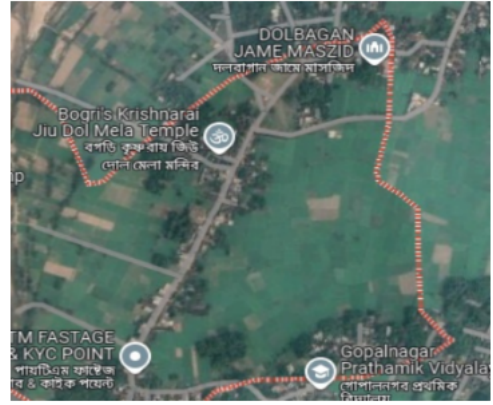

Google Map View