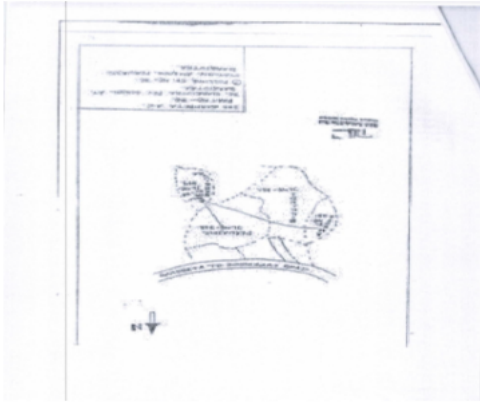

Nazri Naksha