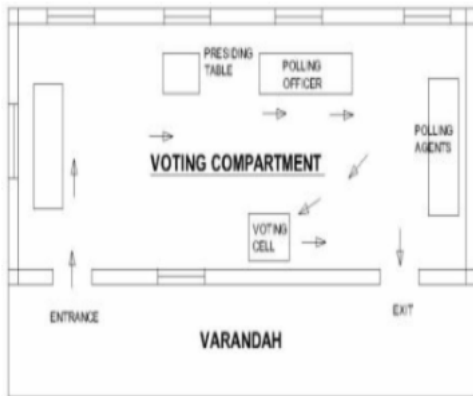

নির্বাচক নিবন্ধন আধিকারিকের স্বাক্ষর

Nazri Naksha

Google Map View

Polling Station Building Front View

Polling Station Front View

Cad View

Key MAP View

1 নাম : সুমিত্রা মুরমু (মান্দি) স্বামীর নাম: রবীনাথ মুরমু বাড়ির নং : n0255 বয়স : 30 লিঙ্গ : মহিলা	TVZ1824101 ফটো উপলব্ধ	2 নাম : সুজয় কুণ্ডু পিতার নাম: লক্ষ্মীকান্ত কুণ্ডু বাড়ির নং : এন002 বয়স : 25 লিঙ্গ : পুরুষ	TVZ1971142 ফটো উপলব্ধ	3 নাম : মৌ কুণ্ডু স্বামীর নাম: সুনীল কুণ্ডু বাড়ির নং : এন0001 বয়স : 23 লিঙ্গ : মহিলা	TVZ2242550 ফটো উপলব্ধ
4 নাম : সাবিত্রী কুণ্ডু স্বামীর নাম: নারায়ন কুণ্ডু বাড়ির নং : n0001 বয়স : 81 লিঙ্গ : মহিলা	WB/33/221/465131 ফটো উপলব্ধ	5 নাম : শীতল কুণ্ডু পিতার নাম: নারায়ন কুণ্ডু বাড়ির নং : n0001 বয়স : 54 লিঙ্গ : পুরুষ	WB/33/221/465519 ফটো উপলব্ধ	6 নাম : বেলা কুণ্ডু স্বামীর নাম: শীতল কুণ্ডু বাড়ির নং : n0001 বয়স : 52 লিঙ্গ : মহিলা	WB/33/221/465204 ফটো উপলব্ধ
7 নাম : লক্ষ্মীকান্ত কুণ্ডু পিতার নাম: নারায়ন কুণ্ডু বাড়ির নং : n0002 বয়স : 49 লিঙ্গ : পুরুষ	WB/33/221/465543 ফটো উপলব্ধ	8 নাম : মিঠু কুণ্ডু স্বামীর নাম: লক্ষ্মীকান্ত কুণ্ডু বাড়ির নং : n0002 বয়স : 46 লিঙ্গ : মহিলা	MDD1332329 ফটো উপলব্ধ	9 নাম : সুনীল কুণ্ডু পিতার নাম: শীতল কুণ্ডু বাড়ির নং : n0001 বয়স : 28 লিঙ্গ : পুরুষ	TVZ1696673 ফটো উপলব্ধ
10 নাম : প্রতীমা খিরালী স্বামীর নাম: শিবু খিরালী বাড়ির নং : n0207 বয়স : 40 লিঙ্গ : মহিলা	MDD2510964 ফটো উপলব্ধ	11 নাম : শিবু খিরালী পিতার নাম: মনুখ খিরালী বাড়ির নং : n0207 বয়স : 48 লিঙ্গ : পুরুষ	MDD2510972 ফটো উপলব্ধ	12 নাম : প্রদীপ কোটাল পিতার নাম: কার্তিক কোটাল বাড়ির নং : এন0003 বয়স : 23 লিঙ্গ : পুরুষ	TVZ2242436 ফটো উপলব্ধ
13 নাম : রেনুকা কোটাল স্বামীর নাম: নব কোটাল বাড়ির নং : n0003 বয়স : 71 লিঙ্গ : মহিলা	WB/33/221/465261 ফটো উপলব্ধ	14 নাম : কার্তিক কোটাল পিতার নাম: নব কোটাল বাড়ির নং : n0003 বয়স : 53 লিঙ্গ : পুরুষ	WB/33/221/465405 ফটো উপলব্ধ	15 নাম : গনেশ কোটাল পিতার নাম: নব কোটাল বাড়ির নং : n0003 বয়স : 44 লিঙ্গ : পুরুষ	MDD2199149 ফটো উপলব্ধ
16 নাম : অনিতা কোটাল স্বামীর নাম: গনেশ কোটাল বাড়ির নং : n0003 বয়স : 42 লিঙ্গ : মহিলা	MDD2200020 ফটো উপলব্ধ	17 নাম : পারুল কোটাল স্বামীর নাম: কার্তিক কোটাল বাড়ির নং : n0004 বয়স : 46 লিঙ্গ : মহিলা	MDD1331453 ফটো উপলব্ধ	18 নাম : সাবিত্রী কোটাল স্বামীর নাম: শীতল কোটাল বাড়ির নং : n0207 বয়স : 66 লিঙ্গ : মহিলা	WB/33/221/465238 ফটো উপলব্ধ
19 নাম : রুম্পা কোটাল স্বামীর নাম: সঞ্জয় কোটাল বাড়ির নং : n0266 বয়স : 28 লিঙ্গ : মহিলা	TVZ1971159 ফটো উপলব্ধ	20 নাম : সন্দীপ খিরালী পিতার নাম: স্বপন খিরালী বাড়ির নং : n0007 বয়স : 31 লিঙ্গ : পুরুষ	TVZ1513175 ফটো উপলব্ধ	21 নাম : দীপক খিরালী পিতার নাম: স্বপন খিরালী বাড়ির নং : n0007 বয়স : 33 লিঙ্গ : পুরুষ	TVZ1429091 ফটো উপলব্ধ
22 নাম : বেলা খিরালী স্বামীর নাম: সুধীর খিরালী বাড়ির নং : n0005 বয়স : 66 লিঙ্গ : মহিলা	WB/33/221/465077 ফটো উপলব্ধ	23 নাম : তরুন কোটাল পিতার নাম: সুধীর কোটাল বাড়ির নং : n0005 বয়স : 52 লিঙ্গ : পুরুষ	WB/33/221/465328 ফটো উপলব্ধ	24 নাম : সুলেখা কোটাল স্বামীর নাম: তরুন কোটাল বাড়ির নং : n0005 বয়স : 49 লিঙ্গ : মহিলা	MDD2429215 ফটো উপলব্ধ
25 নাম : সাগর কোটাল পিতার নাম: তরুন কোটাল বাড়ির নং : n0005 বয়স : 29 লিঙ্গ : পুরুষ	TVZ1611300 ফটো উপলব্ধ	26 নাম : দীপক দাস পিতার নাম: কার্তিক দাস বাড়ির নং : n0005 বয়স : 34 লিঙ্গ : পুরুষ	TVZ1370824 ফটো উপলব্ধ	27 নাম : অপু খিরালী (শবর) স্বামীর নাম: দীপক খিরালী বাড়ির নং : n0007 বয়স : 29 লিঙ্গ : মহিলা	TVZ1669399 ফটো উপলব্ধ
28 নাম : শিল্পা কোটাল শবর স্বামীর নাম: সাগর কোটাল বাড়ির নং : এন0005 বয়স : 23 লিঙ্গ : মহিলা	TVZ2263606 ফটো উপলব্ধ	29 নাম : মঞ্জু খিরালী স্বামীর নাম: স্বপন খিরালী বাড়ির নং : n0007 বয়স : 55 লিঙ্গ : মহিলা	WB/33/221/465264 ফটো উপলব্ধ	30 নাম : স্বপন খিরালী পিতার নাম: নন্দ খিরালী বাড়ির নং : n0007 বয়স : 66 লিঙ্গ : পুরুষ	WB/33/221/465616 ফটো উপলব্ধ