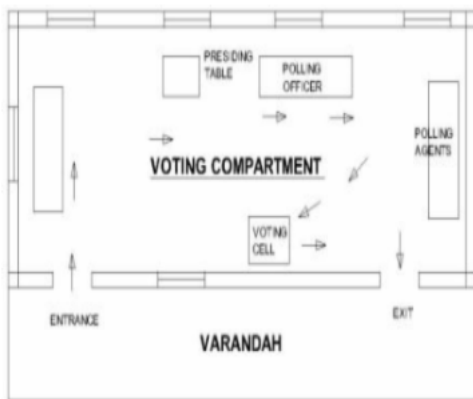

নির্বাচক নিবন্ধন আধিকারিকের স্বাক্ষর

Nazri Naksha

Google Map View

Polling Station Building Front View

Polling Station Front View

Cad View

Key MAP View

1 নাম : রাত্রি রয় স্বামীর নাম: সুদীপ রয় বাড়ির নং : ভিলেজ বয়স : 31 লিঙ্গ : মহিলা	TVZ2318475 ফটো উপলব্ধ	2 নাম : অর্ঘ্যদীপ অধিকারী পিতার নাম: রঞ্জন অধিকারী বাড়ির নং : n0002 বয়স : 27 লিঙ্গ : পুরুষ	TVZ1824614 ফটো উপলব্ধ	3 নাম : বৃষ্টি রায় অধিকারী স্বামীর নাম: রাজীব অধিকারী বাড়ির নং : এন০০০৪ বয়স : 24 লিঙ্গ : মহিলা	TVZ2465631 ফটো উপলব্ধ
4 নাম : আকাশ অধিকারী পিতার নাম: রঞ্জন অধিকারী বাড়ির নং : এন0004 বয়স : 22 লিঙ্গ : পুরুষ	TVZ2468528 ফটো উপলব্ধ	5 নাম : সৌমিতা ঘোষ অধিকারী স্বামীর নাম: অনুপম অধিকারী বাড়ির নং : এন0000 বয়স : 36 লিঙ্গ : মহিলা	IRH1622935 ফটো উপলব্ধ	6 নাম : কৃষ্ণেন্দু অধিকারী পিতার নাম: দক্ষিণারঞ্জন অধিকারী বাড়ির নং : n00011 বয়স : 24 লিঙ্গ : পুরুষ	TVZ2210086 ফটো উপলব্ধ
7 নাম : রাহুল অধিকারী পিতার নাম: রঞ্জন অধিকারী বাড়ির নং : এন0004 বয়স : 25 লিঙ্গ : পুরুষ	TVZ2287274 ফটো উপলব্ধ	8 নাম : সৌরদীপ অধিকারী পিতার নাম: কাঞ্চন অধিকারী বাড়ির নং : এন0002 বয়স : 23 লিঙ্গ : পুরুষ	TVZ2242626 ফটো উপলব্ধ	9 নাম : দক্ষিণারঞ্জন অধিকারী পিতার নাম: বিনয়কৃষ্ণ অধিকারী বাড়ির নং : n0001 বয়স : 63 লিঙ্গ : পুরুষ	WB/33/221/474602 ফটো উপলব্ধ
10 নাম : মিঠু অধিকারী স্বামীর নাম: দক্ষিণা রঞ্জন অধিকারী বাড়ির নং : n0001 বয়স : 55 লিঙ্গ : মহিলা	MDD1330943 ফটো উপলব্ধ	11 নাম : রঞ্জন অধিকারী পিতার নাম: সুধাকৃষ্ণ অধিকারী বাড়ির নং : n0002 বয়স : 56 লিঙ্গ : পুরুষ	TVZ2382711 ফটো উপলব্ধ	12 নাম : গুপ্তা অধিকারী স্বামীর নাম: রঞ্জন অধিকারী বাড়ির নং : n0002 বয়স : 49 লিঙ্গ : মহিলা	MDD1439777 ফটো উপলব্ধ
13 নাম : কাঞ্চন অধিকারী পিতার নাম: সুধাকৃষ্ণ অধিকারী বাড়ির নং : n0002 বয়স : 55 লিঙ্গ : পুরুষ	WB/33/221/474414 ফটো উপলব্ধ	14 নাম : মনিকা অধিকারী স্বামীর নাম: কাঞ্চন অধিকারী বাড়ির নং : n0002 বয়স : 44 লিঙ্গ : মহিলা	MDD2431856 ফটো উপলব্ধ	15 নাম : অঞ্জলি অধিকারী পিতার নাম: সুধাকৃষ্ণ অধিকারী বাড়ির নং : n0002 বয়স : 52 লিঙ্গ : পুরুষ	WB/33/221/474540 ফটো উপলব্ধ
16 নাম : দীপক অধিকারী পিতার নাম: কমলকৃষ্ণ অধিকারী বাড়ির নং : n0003 বয়স : 61 লিঙ্গ : পুরুষ	WB/33/221/474186 ফটো উপলব্ধ	17 নাম : আনন্দময়ী অধিকারী স্বামীর নাম: দীপক অধিকারী বাড়ির নং : n0003 বয়স : 54 লিঙ্গ : মহিলা	WB/33/221/474710 ফটো উপলব্ধ	18 নাম : সাহেব অধিকারী পিতার নাম: দীপক অধিকারী বাড়ির নং : n0003 বয়স : 36 লিঙ্গ : পুরুষ	TVZ1145481 ফটো উপলব্ধ
19 নাম : বেলা অধিকারী স্বামীর নাম: জীতেন্দ্র অধিকারী বাড়ির নং : n0004 বয়স : 81 লিঙ্গ : মহিলা	WB/33/221/474276 ফটো উপলব্ধ	20 নাম : বাপী অধিকারী পিতার নাম: জীতেন্দ্র অধিকারী বাড়ির নং : n0004 বয়স : 61 লিঙ্গ : মহিলা	WB/33/221/474550 ফটো উপলব্ধ	21 নাম : আশা অধিকারী স্বামীর নাম: বাপী অধিকারী বাড়ির নং : n0004 বয়স : 55 লিঙ্গ : মহিলা	WB/33/221/474275 ফটো উপলব্ধ
22 নাম : রঞ্জন অধিকারী পিতার নাম: জিতেন্দ্র অধিকারী বাড়ির নং : n0004 বয়স : 50 লিঙ্গ : পুরুষ	TVZ2098754 ফটো উপলব্ধ	23 নাম : রাজীব অধিকারী পিতার নাম: সুকুমার অধিকারী বাড়ির নং : n0004 বয়স : 32 লিঙ্গ : পুরুষ	TVZ1429810 ফটো উপলব্ধ	24 নাম : মিঠু অধিকারী স্বামীর নাম: রঞ্জন অধিকারী বাড়ির নং : n0004 বয়স : 44 লিঙ্গ : মহিলা	TVZ1145499 ফটো উপলব্ধ
25 নাম : সঞ্জয় অধিকারী পিতার নাম: বাপি অধিকারী বাড়ির নং : n0004 বয়স : 31 লিঙ্গ : পুরুষ	TVZ1429869 ফটো উপলব্ধ	26 নাম : অনিমা অধিকারী স্বামীর নাম: আলোক অধিকারী বাড়ির নং : n0005 বয়স : 62 লিঙ্গ : মহিলা	WB/33/221/474572 ফটো উপলব্ধ	27 নাম : অনুপম অধিকারী পিতার নাম: আলোক অধিকারী বাড়ির নং : n0005 বয়স : 36 লিঙ্গ : পুরুষ	TVZ1092410 ফটো উপলব্ধ
28 নাম : অনিরুদ্ধ অধিকারী পিতার নাম: আলোক অধিকারী বাড়ির নং : n0005 বয়স : 34 লিঙ্গ : পুরুষ	TVZ1145416 ফটো উপলব্ধ	29 নাম : প্রতিমা ঘড়া স্বামীর নাম: বলাইচন্দ্র ঘড়া বাড়ির নং : n0005 বয়স : 59 লিঙ্গ : মহিলা	WB/33/221/474670 ফটো উপলব্ধ	30 নাম : পাপু ঘড়া পিতার নাম: বলাই ঘড়া বাড়ির নং : n0005 বয়স : 39 লিঙ্গ : পুরুষ	TVZ1145234 ফটো উপলব্ধ