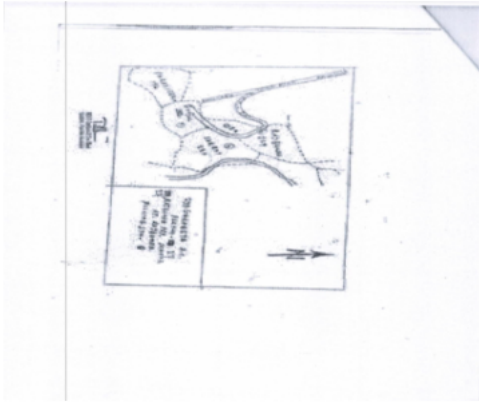

Nazri Naksha