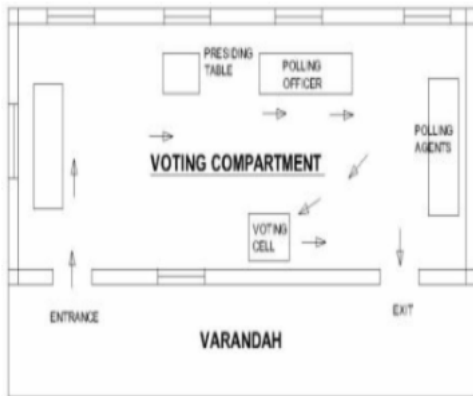

নির্বাচক নিবন্ধন আধিকারিকের স্বাক্ষর

Nazri Naksha

Google Map View

Polling Station Building Front View

Polling Station Front View

Cad View

Key MAP View

1 নাম : জয়ন্ত অধিকারী পিতার নাম: সীতাংশু অধিকারী বাড়ির নং : n0031 বয়স : 49 লিঙ্গ : পুরুষ	TVZ2035145 ফটো উপলব্ধ	2 নাম : শম্পা অধিকারী স্বামীর নাম: জয়ন্ত অধিকারী বাড়ির নং : n0031 বয়স : 43 লিঙ্গ : মহিলা	MDD2202190 ফটো উপলব্ধ	3 নাম : অরুণ অধিকারী পিতার নাম: সুধাংশু অধিকারী বাড়ির নং : n0042 বয়স : 71 লিঙ্গ : পুরুষ	WB/33/221/474004 ফটো উপলব্ধ
4 নাম : বাপ্পাদিত্য অধিকারী পিতার নাম: অরুণ অধিকারী বাড়ির নং : n0042 বয়স : 47 লিঙ্গ : পুরুষ	MDD1439967 ফটো উপলব্ধ	5 নাম : বিলাস অধিকারী পিতার নাম: অরুণ অধিকারী বাড়ির নং : n0042 বয়স : 45 লিঙ্গ : পুরুষ	MDD1439660 ফটো উপলব্ধ	6 নাম : বিবেক অধিকারী পিতার নাম: অরুণ অধিকারী বাড়ির নং : n0042 বয়স : 42 লিঙ্গ : পুরুষ	MDD2432490 ফটো উপলব্ধ
7 নাম : গৌতম অধিকারী পিতার নাম: সুধাংশু অধিকারী বাড়ির নং : n0042 বয়স : 57 লিঙ্গ : পুরুষ	WB/33/221/474680 ফটো উপলব্ধ	8 নাম : বিথী অধিকারী স্বামীর নাম: গৌতম অধিকারী বাড়ির নং : n0042 বয়স : 54 লিঙ্গ : মহিলা	WB/33/221/474726 ফটো উপলব্ধ	9 নাম : বিক্রম অধিকারী পিতার নাম: গৌতম অধিকারী বাড়ির নং : n0042 বয়স : 32 লিঙ্গ : পুরুষ	TVZ1371186 ফটো উপলব্ধ
10 নাম : নিশা অধিকারী স্বামীর নাম: সীতাংশু অধিকারী বাড়ির নং : n0031 বয়স : 79 লিঙ্গ : মহিলা	WB/33/221/474648 ফটো উপলব্ধ	11 নাম : সুরত অধিকারী পিতার নাম: সীতাংশু অধিকারী বাড়ির নং : n0031 বয়স : 57 লিঙ্গ : পুরুষ	WB/33/221/474140 ফটো উপলব্ধ	12 নাম : পুতুল অধিকারী স্বামীর নাম: সুরত অধিকারী বাড়ির নং : n0031 বয়স : 44 লিঙ্গ : মহিলা	MDD2649903 ফটো উপলব্ধ
13 নাম : প্রিয়াশা অধিকারী পিতার নাম: জয়ন্ত অধিকারী বাড়ির নং : n0031 বয়স : 26 লিঙ্গ : মহিলা	TVZ1897347 ফটো উপলব্ধ	14 নাম : মিনতি অধিকারী স্বামীর নাম: অরুণ অধিকারী বাড়ির নং : n0042 বয়স : 60 লিঙ্গ : মহিলা	WB/33/221/474725 ফটো উপলব্ধ	15 নাম : মনীষা অধিকারী স্বামীর নাম: বাপ্পাদিত্য অধিকারী বাড়ির নং : n0042 বয়স : 39 লিঙ্গ : মহিলা	TVZ1145838 ফটো উপলব্ধ
16 নাম : অনিন্দিতা অধিকারী পিতার নাম: গৌতম অধিকারী বাড়ির নং : n0042 বয়স : 28 লিঙ্গ : মহিলা	TVZ1824762 ফটো উপলব্ধ	17 নাম : সুস্মিতা চক্রবর্তী অধিকারী স্বামীর নাম: বিবেক অধিকারী বাড়ির নং : n0042 বয়স : 29 লিঙ্গ : মহিলা	TVZ2208395 ফটো উপলব্ধ	18 নাম : রানা অধিকারী পিতার নাম: জয়ন্ত অধিকারী বাড়ির নং : এন0031 বয়স : 22 লিঙ্গ : পুরুষ	TVZ2346427 ফটো উপলব্ধ
19 নাম : রাকেশ অধিকারী পিতার নাম: সুরত অধিকারী বাড়ির নং : n000 বয়স : 24 লিঙ্গ : পুরুষ	TVZ2180883 ফটো উপলব্ধ	20 নাম : সুভাষ আশ পিতার নাম: শিবরাম আশ বাড়ির নং : n0137 বয়স : 49 লিঙ্গ : পুরুষ	TVZ1429687 ফটো উপলব্ধ	21 নাম : মঞ্জুশ্রী আশ স্বামীর নাম: সুভাষ আশ বাড়ির নং : n0138 বয়স : 40 লিঙ্গ : মহিলা	TVZ1429737 ফটো উপলব্ধ
22 নাম : শ্রীমন্ত ঘড়া পিতার নাম: বিজয় ঘড়া বাড়ির নং : n0001 বয়স : 39 লিঙ্গ : পুরুষ	MDD2600468 ফটো উপলব্ধ	23 নাম : মনিমালা চক্রবর্তী স্বামীর নাম: তাপস চক্রবর্তী বাড়ির নং : n0064 বয়স : 53 লিঙ্গ : মহিলা	WB/33/221/474078 ফটো উপলব্ধ	24 নাম : বিশ্বনাথ চক্রবর্তী পিতার নাম: চণ্ডীচরণ চক্রবর্তী বাড়ির নং : n0052 বয়স : 55 লিঙ্গ : পুরুষ	MDD2432524 ফটো উপলব্ধ
25 নাম : অমীতা চক্রবর্তী স্বামীর নাম: অসীম চক্রবর্তী বাড়ির নং : n0064 বয়স : 52 লিঙ্গ : মহিলা	WB/33/221/474101 ফটো উপলব্ধ	26 নাম : কৃষ্ণা চক্রবর্তী স্বামীর নাম: তারক চক্রবর্তী বাড়ির নং : n0052 বয়স : 71 লিঙ্গ : মহিলা	MDD2432508 ফটো উপলব্ধ	27 নাম : রুমা চক্রবর্তী স্বামীর নাম: পিন্টু চক্রবর্তী বাড়ির নং : n0064 বয়স : 33 লিঙ্গ : মহিলা	TVZ1698224 ফটো উপলব্ধ
28 নাম : অসীম চক্রবর্তী পিতার নাম: সত্যকিংকর চক্রবর্তী বাড়ির নং : n0064 বয়স : 57 লিঙ্গ : পুরুষ	TVZ2298099 ফটো উপলব্ধ	29 নাম : তারক চক্রবর্তী পিতার নাম: চণ্ডীচরণ চক্রবর্তী বাড়ির নং : n0052 বয়স : 62 লিঙ্গ : পুরুষ	MDD2432516 ফটো উপলব্ধ	30 নাম : কুসুমিতা মুখার্জী স্বামীর নাম: মানস চক্রবর্তী বাড়ির নং : n0064 বয়স : 32 লিঙ্গ : মহিলা	NRZ1442870 ফটো উপলব্ধ