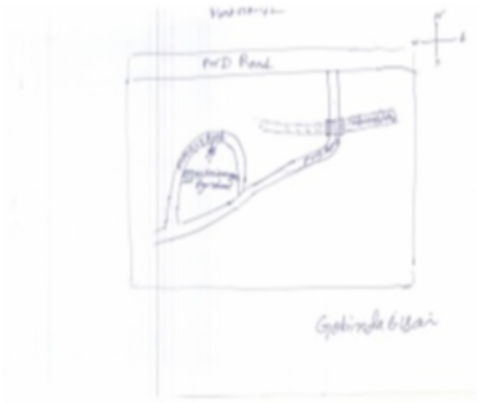

Nazri Naksha