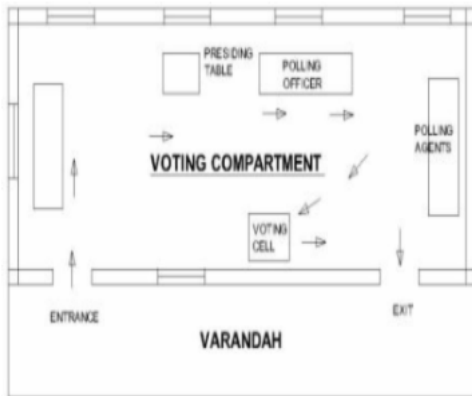

নির্বাচক নিবন্ধন আধিকারিকের স্বাক্ষর

Nazri Naksha

Google Map View

Polling Station Building Front View

Polling Station Front View

Cad View

Key MAP View

1	TVZ1372382	ফটো উপলব্ধ
নাম : মৌমিতা মন্ডল দে স্বামীর নাম : রঘুনাথ মন্ডল বাড়ির নং : n0030 বয়স : 33 লিঙ্গ : মহিলা		