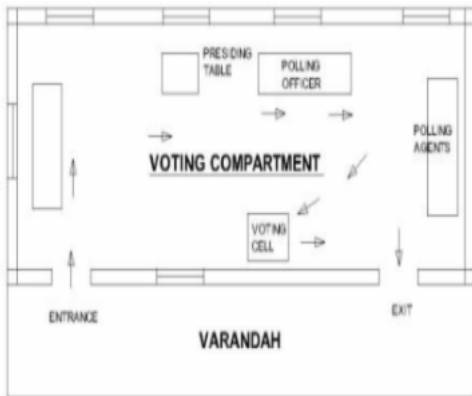

নির্বাচক নিবন্ধন আধিকারিকের স্বাক্ষর

Nazri Naksha

Google Map View

Polling Station Building Front View

Polling Station Front View

Cad View

Key MAP View

1 নাম : লক্ষী আহির পিতার নাম: সুনীল আহির বাড়ির নং : n0210 বয়স : 27 লিঙ্গ : মহিলা	TVZ1828599 ফটো উপলব্ধ	2 নাম : মৌসুমী কুণ্ড (বেরা) স্বামীর নাম: রাজকুমার কুণ্ড বাড়ির নং : এন0017 বয়স : 28 লিঙ্গ : মহিলা	TVZ1974559 ফটো উপলব্ধ	3 নাম : আরতি কুম্ভু (দে) স্বামীর নাম: সুমন কুম্ভু বাড়ির নং : এন0017 বয়স : 25 লিঙ্গ : মহিলা	TVZ1974591 ফটো উপলব্ধ
4 নাম : শোভা কুণ্ড স্বামীর নাম: মানিক কুণ্ড বাড়ির নং : n0034 বয়স : 51 লিঙ্গ : মহিলা	TVZ2106425 ফটো উপলব্ধ	5 নাম : রানু কুম্ভু স্বামীর নাম: পথিক কুম্ভু বাড়ির নং : n0017 বয়স : 28 লিঙ্গ : মহিলা	TVZ1906916 ফটো উপলব্ধ	6 নাম : মানস কুম্ভু পিতার নাম: কান্তিক কুম্ভু বাড়ির নং : n0017 বয়স : 34 লিঙ্গ : পুরুষ	TVZ1151133 ফটো উপলব্ধ
7 নাম : মধুসূদন কুণ্ড পিতার নাম: মানিক কুম্ভু বাড়ির নং : n0034 বয়স : 30 লিঙ্গ : পুরুষ	TVZ1517994 ফটো উপলব্ধ	8 নাম : কার্তিক কুণ্ড পিতার নাম: কিংকর কুণ্ড বাড়ির নং : n0017 বয়স : 63 লিঙ্গ : পুরুষ	TVZ2518520 ফটো উপলব্ধ	9 নাম : অসিত কুণ্ড পিতার নাম: কিংকর কুণ্ড বাড়ির নং : n0017 বয়স : 55 লিঙ্গ : পুরুষ	WB/33/221/510355 ফটো উপলব্ধ
10 নাম : আল্পনা কুণ্ড স্বামীর নাম: অসিত কুণ্ড বাড়ির নং : n0017 বয়স : 49 লিঙ্গ : মহিলা	WB/33/221/510028 ফটো উপলব্ধ	11 নাম : অসীম কুণ্ড পিতার নাম: কিংকর কুণ্ড বাড়ির নং : n0017 বয়স : 53 লিঙ্গ : পুরুষ	WB/33/221/510542 ফটো উপলব্ধ	12 নাম : তিলোত্তমা কুণ্ড স্বামীর নাম: অসীম কুণ্ড বাড়ির নং : n0017 বয়স : 49 লিঙ্গ : মহিলা	WB/33/221/510029 ফটো উপলব্ধ
13 নাম : পথিক কুম্ভু পিতার নাম: কান্তিক কুম্ভু বাড়ির নং : n0017 বয়স : 32 লিঙ্গ : পুরুষ	TVZ1372507 ফটো উপলব্ধ	14 নাম : সম্রাট কুম্ভু পিতার নাম: অসিত কুম্ভু বাড়ির নং : n0017 বয়স : 33 লিঙ্গ : পুরুষ	TVZ1315514 ফটো উপলব্ধ	15 নাম : সন্ধ্যা কুম্ভু স্বামীর নাম: সম্রাট কুম্ভু বাড়ির নং : n0017 বয়স : 30 লিঙ্গ : মহিলা	TVZ1659093 ফটো উপলব্ধ
16 নাম : সুমন কুম্ভু পিতার নাম: অসিত কুম্ভু বাড়ির নং : n0017 বয়স : 30 লিঙ্গ : পুরুষ	TVZ1517960 ফটো উপলব্ধ	17 নাম : রাজকুমার কুম্ভু পিতার নাম: অসীম কুম্ভু বাড়ির নং : n0017 বয়স : 31 লিঙ্গ : পুরুষ	TVZ1518000 ফটো উপলব্ধ	18 নাম : সুরজিৎ বৈরাগী পিতার নাম: নিতাই বৈরাগী বাড়ির নং : n0017 বয়স : 30 লিঙ্গ : পুরুষ	TVZ1517978 ফটো উপলব্ধ
19 নাম : মানিক কুণ্ড পিতার নাম: অবনী কুণ্ড বাড়ির নং : n0034 বয়স : 56 লিঙ্গ : পুরুষ	WB/33/221/510350 ফটো উপলব্ধ	20 নাম : আশীষ কুম্ভু পিতার নাম: মানিক কুম্ভু বাড়ির নং : n0034 বয়স : 33 লিঙ্গ : পুরুষ	TVZ1315530 ফটো উপলব্ধ	21 নাম : মনসা কুম্ভু(দে) স্বামীর নাম: মানস কুম্ভু বাড়ির নং : n0017 বয়স : 28 লিঙ্গ : মহিলা	TVZ1700525 ফটো উপলব্ধ
22 নাম : সরস্বতী কিস্ক(বাস্কে) স্বামীর নাম: বাবলু কিস্ক বাড়ির নং : n0132 বয়স : 34 লিঙ্গ : মহিলা	TVZ1700327 ফটো উপলব্ধ	23 নাম : রজনী কিস্ক মান্ডি স্বামীর নাম: বেদনাথ মান্ডি বাড়ির নং : n0020 বয়স : 35 লিঙ্গ : মহিলা	TVZ1372598 ফটো উপলব্ধ	24 নাম : মোহন কিস্ক পিতার নাম: পূর্ণ কিস্ক বাড়ির নং : n0018 বয়স : 76 লিঙ্গ : পুরুষ	WB/33/221/510301 ফটো উপলব্ধ
25 নাম : ধনী কিস্ক স্বামীর নাম: মোহন কিস্ক বাড়ির নং : n0018 বয়স : 63 লিঙ্গ : মহিলা	WB/33/221/510079 ফটো উপলব্ধ	26 নাম : দিলীপ কিস্ক পিতার নাম: মোহন কিস্ক বাড়ির নং : n0018 বয়স : 45 লিঙ্গ : পুরুষ	TVZ0304709 ফটো উপলব্ধ	27 নাম : লক্ষী নারায়ন কিস্ক পিতার নাম: মোহন কিস্ক বাড়ির নং : n0018 বয়স : 43 লিঙ্গ : পুরুষ	TVZ0304717 ফটো উপলব্ধ
28 নাম : বাসমনি কিস্ক পিতার নাম: মোহন কিস্ক বাড়ির নং : n0018 বয়স : 41 লিঙ্গ : মহিলা	TVZ1150770 ফটো উপলব্ধ	29 নাম : কবিতা কিস্ক স্বামীর নাম: লক্ষীনারায়ন কিস্ক বাড়ির নং : n0018 বয়স : 42 লিঙ্গ : মহিলা	TVZ1150697 ফটো উপলব্ধ	30 নাম : সাগুন কিস্ক পিতার নাম: দিলীপ কিস্ক বাড়ির নং : এন0018 বয়স : 20 লিঙ্গ : পুরুষ	TVZ2486967 ফটো উপলব্ধ