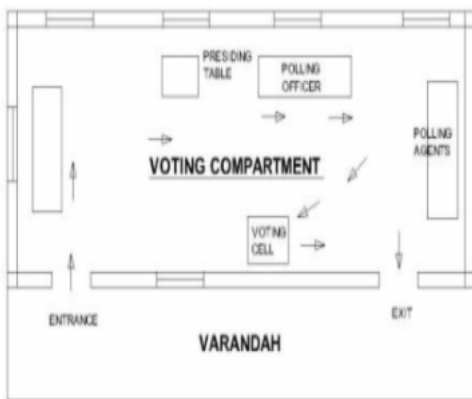

নির্বাচক নিবন্ধন আধিকারিকের স্বাক্ষর

Nazri Naksha

Google Map View

Polling Station Building Front View

Polling Station Front View

Cad View

Key MAP View

1 নাম : রাখী কুণ্ড স্বামীর নাম: দেবশীষ কুণ্ড বাড়ির নং : হাবলা বয়স : 34 লিঙ্গ : মহিলা	IRH1605419 ফটো উপলব্ধ	2 নাম : শুভঙ্কর কুণ্ড পিতার নাম: শিবশঙ্কর কুণ্ড বাড়ির নং : n0055 বয়স : 27 লিঙ্গ : পুরুষ	TVZ1826924 ফটো উপলব্ধ	3 নাম : শক্তিপদ কুণ্ড পিতার নাম: প্রবোধ কুণ্ড বাড়ির নং : n0055 বয়স : 86 লিঙ্গ : পুরুষ	WB/33/221/528280 ফটো উপলব্ধ
4 নাম : শিবশঙ্কর কুণ্ড পিতার নাম: শক্তিপদ কুণ্ড বাড়ির নং : n0055 বয়স : 49 লিঙ্গ : পুরুষ	WB/33/221/528194 ফটো উপলব্ধ	5 নাম : রুমা কুণ্ড স্বামীর নাম: শিবশঙ্কর কুণ্ড বাড়ির নং : n0055 বয়স : 41 লিঙ্গ : মহিলা	MDD2606457 ফটো উপলব্ধ	6 নাম : সুশান্ত গাঙ্গুলী পিতার নাম: গোপাল গাঙ্গুলী বাড়ির নং : n0055 বয়স : 41 লিঙ্গ : পুরুষ	MDD2653855 ফটো উপলব্ধ
7 নাম : অরিন্দম কুণ্ড পিতার নাম: সনাতন কুণ্ড বাড়ির নং : n0047 বয়স : 30 লিঙ্গ : পুরুষ	TVZ1518315 ফটো উপলব্ধ	8 নাম : দীপেন্দু কুণ্ড পিতার নাম: সুধাংশু কুণ্ড বাড়ির নং : n0047 বয়স : 30 লিঙ্গ : পুরুষ	TVZ1518158 ফটো উপলব্ধ	9 নাম : অর্ধেন্দু কুণ্ড পিতার নাম: সুধাংশু কুণ্ড বাড়ির নং : n0047 বয়স : 34 লিঙ্গ : পুরুষ	TVZ1151307 ফটো উপলব্ধ
10 নাম : মিতুরাণী কুণ্ড স্বামীর নাম: সুধাংশু কুণ্ড বাড়ির নং : n0047 বয়স : 56 লিঙ্গ : মহিলা	WB/33/221/528375 ফটো উপলব্ধ	11 নাম : শ্যামলী কুণ্ড স্বামীর নাম: হিমংস কুণ্ড বাড়ির নং : n0047 বয়স : 61 লিঙ্গ : মহিলা	WB/33/221/528376 ফটো উপলব্ধ	12 নাম : সুধাংশু কুণ্ড পিতার নাম: জানকী কুণ্ড বাড়ির নং : n0047 বয়স : 66 লিঙ্গ : পুরুষ	WB/33/221/528350 ফটো উপলব্ধ
13 নাম : মমতা কুণ্ড স্বামীর নাম: সনাতন কুণ্ড বাড়ির নং : n0047 বয়স : 47 লিঙ্গ : মহিলা	MDD1335108 ফটো উপলব্ধ	14 নাম : সনাতন কুণ্ড পিতার নাম: জানকী কুণ্ড বাড়ির নং : n0047 বয়স : 60 লিঙ্গ : পুরুষ	WB/33/221/528285 ফটো উপলব্ধ	15 নাম : দেবশীষ কুণ্ড পিতার নাম: হিমাংশুশেখর কুণ্ড বাড়ির নং : n0047 বয়স : 34 লিঙ্গ : পুরুষ	TVZ1151315 ফটো উপলব্ধ
16 নাম : মিঠু কুণ্ড স্বামীর নাম: ভজহরি কুণ্ড বাড়ির নং : n0056 বয়স : 40 লিঙ্গ : মহিলা	MDD2606481 ফটো উপলব্ধ	17 নাম : বন্দনা কুণ্ড স্বামীর নাম: নেপাল কুণ্ড বাড়ির নং : n0056 বয়স : 44 লিঙ্গ : মহিলা	MDD2517381 ফটো উপলব্ধ	18 নাম : পুষ্প কুণ্ড স্বামীর নাম: বিশ্বনাথ কুণ্ড বাড়ির নং : n0051 বয়স : 66 লিঙ্গ : মহিলা	WB/33/221/528462 ফটো উপলব্ধ
19 নাম : অচিন্ত কুণ্ড পিতার নাম: আনন্দ কুণ্ড বাড়ির নং : n0002 বয়স : 42 লিঙ্গ : পুরুষ	MDD2216901 ফটো উপলব্ধ	20 নাম : জয়ন্ত কুণ্ড পিতার নাম: আনন্দ কুণ্ড বাড়ির নং : n0003 বয়স : 37 লিঙ্গ : পুরুষ	MDD2606465 ফটো উপলব্ধ	21 নাম : ছবি কুণ্ড স্বামীর নাম: অচিন্ত কুণ্ড বাড়ির নং : n0004 বয়স : 44 লিঙ্গ : মহিলা	MDD2606473 ফটো উপলব্ধ
22 নাম : বিশ্বনাথ কুণ্ড পিতার নাম: প্রবোধ কুণ্ড বাড়ির নং : n0051 বয়স : 75 লিঙ্গ : পুরুষ	WB/33/221/528125 ফটো উপলব্ধ	23 নাম : রঘুনাথ কুণ্ড পিতার নাম: বিশ্বনাথ কুণ্ড বাড়ির নং : n0051 বয়স : 48 লিঙ্গ : পুরুষ	MDD1334929 ফটো উপলব্ধ	24 নাম : দীপঙ্কর কুণ্ড পিতার নাম: বিশ্বনাথ কুণ্ড বাড়ির নং : n0051 বয়স : 46 লিঙ্গ : পুরুষ	MDD1335389 ফটো উপলব্ধ
25 নাম : রুমা কুণ্ড স্বামীর নাম: রঘুনাথ কুণ্ড বাড়ির নং : n0051 বয়স : 38 লিঙ্গ : মহিলা	TVZ1151398 ফটো উপলব্ধ	26 নাম : প্রতিমা কুণ্ড স্বামীর নাম: দীপঙ্কর কুণ্ড বাড়ির নং : n0051 বয়স : 33 লিঙ্গ : মহিলা	TVZ1518323 ফটো উপলব্ধ	27 নাম : অনাদি কুণ্ড পিতার নাম: সত্যকিংকর কুণ্ড বাড়ির নং : n0052 বয়স : 55 লিঙ্গ : পুরুষ	WB/33/221/528251 ফটো উপলব্ধ
28 নাম : সরলিন্দু কুণ্ড পিতার নাম: সত্যকিংকর কুণ্ড বাড়ির নং : n0052 বয়স : 51 লিঙ্গ : পুরুষ	WB/33/221/528304 ফটো উপলব্ধ	29 নাম : মালতী কুণ্ড স্বামীর নাম: অনাদি কুণ্ড বাড়ির নং : n0052 বয়স : 48 লিঙ্গ : মহিলা	MDD2653798 ফটো উপলব্ধ	30 নাম : ভক্তদাস কুণ্ড পিতার নাম: প্রবোধ কুণ্ড বাড়ির নং : n0056 বয়স : 81 লিঙ্গ : পুরুষ	WB/33/221/528272 ফটো উপলব্ধ