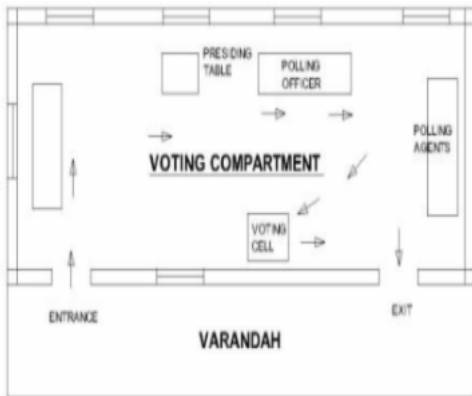

নির্বাচক নিবন্ধন আধিকারিকের স্বাক্ষর

Nazri Naksha

Google Map View

Polling Station Building Front View

Polling Station Front View

Cad View

Key MAP View

1 নাম : লালটু কুণ্ড পিতার নাম: রামতনু কুণ্ড বাড়ির নং : n0006 বয়স : 54 লিঙ্গ : পুরুষ ফটো উপলব্ধ	WB/33/221/525348	2 নাম : মালা কুণ্ড স্বামীর নাম: লালটু কুণ্ড বাড়ির নং : n0006 বয়স : 47 লিঙ্গ : মহিলা ফটো উপলব্ধ	MDD1335256	3 নাম : কার্তিক কুণ্ড পিতার নাম: সনাতন কুণ্ড বাড়ির নং : n0097 বয়স : 66 লিঙ্গ : পুরুষ ফটো উপলব্ধ	WB/33/221/525821
4 নাম : অঞ্জলা কুণ্ড স্বামীর নাম: কার্তিক কুণ্ড বাড়ির নং : n0097 বয়স : 56 লিঙ্গ : মহিলা ফটো উপলব্ধ	WB/33/221/525798	5 নাম : সুনীল কুণ্ড পিতার নাম: কার্তিক কুণ্ড বাড়ির নং : n0097 বয়স : 44 লিঙ্গ : পুরুষ ফটো উপলব্ধ	MDD2447027	6 নাম : তনয়া কুণ্ড স্বামীর নাম: সুনীল কুণ্ড বাড়ির নং : n0097 বয়স : 39 লিঙ্গ : মহিলা ফটো উপলব্ধ	TVZ1614585
7 নাম : মন্দিরা কুণ্ড পিতার নাম: সুনীল কুণ্ড বাড়ির নং : এন0097 বয়স : 20 লিঙ্গ : মহিলা ফটো উপলব্ধ	TVZ2509073	8 নাম : সত্যরানী কুণ্ড স্বামীর নাম: পঞ্চানন কুণ্ড বাড়ির নং : n0106 বয়স : 83 লিঙ্গ : মহিলা ফটো উপলব্ধ	WB/33/221/525895	9 নাম : শ্যামসুন্দর কুণ্ড পিতার নাম: পঞ্চানন কুণ্ড বাড়ির নং : n0106 বয়স : 62 লিঙ্গ : পুরুষ ফটো উপলব্ধ	TVZ2538338
10 নাম : অসীমা কুণ্ড স্বামীর নাম: শ্যামসুন্দর কুণ্ড বাড়ির নং : n0106 বয়স : 55 লিঙ্গ : মহিলা ফটো উপলব্ধ	WB/33/221/525896	11 নাম : বামাপদ কুণ্ড পিতার নাম: পঞ্চানন কুণ্ড বাড়ির নং : n0106 বয়স : 57 লিঙ্গ : পুরুষ ফটো উপলব্ধ	WB/33/221/525600	12 নাম : নমিতা কুণ্ড স্বামীর নাম: বামাপদ কুণ্ড বাড়ির নং : না বয়স : 53 লিঙ্গ : মহিলা ফটো উপলব্ধ	TVZ2538775
13 নাম : তোতন কুণ্ড পিতার নাম: শ্যামসুন্দর কুণ্ড বাড়ির নং : n0106 বয়স : 38 লিঙ্গ : পুরুষ ফটো উপলব্ধ	MDD2653632	14 নাম : বিধু ভূষণ কুণ্ড পিতার নাম: বামাপদ কুণ্ড বাড়ির নং : n0106 বয়স : 34 লিঙ্গ : পুরুষ ফটো উপলব্ধ	TVZ1152719	15 নাম : মধুসূদন কুণ্ড পিতার নাম: বামাপদ কুণ্ড বাড়ির নং : n0106 বয়স : 31 লিঙ্গ : পুরুষ ফটো উপলব্ধ	TVZ1519099
16 নাম : সেফালী কুণ্ড স্বামীর নাম: নারান কুণ্ড বাড়ির নং : n0118 বয়স : 50 লিঙ্গ : মহিলা ফটো উপলব্ধ	WB/33/221/525934	17 নাম : বাবলু কুণ্ড পিতার নাম: রামতনু কুণ্ড বাড়ির নং : n0003 বয়স : 61 লিঙ্গ : পুরুষ ফটো উপলব্ধ	WB/33/221/525349	18 নাম : নমিতা কুণ্ড স্বামীর নাম: বাবলু কুণ্ড বাড়ির নং : n0003 বয়স : 59 লিঙ্গ : মহিলা ফটো উপলব্ধ	WB/33/221/525254
19 নাম : আনন্দ কুণ্ড পিতার নাম: রামতনু কুণ্ড বাড়ির নং : n0004 বয়স : 74 লিঙ্গ : পুরুষ ফটো উপলব্ধ	WB/33/221/525553	20 নাম : মায়ী কুণ্ড স্বামীর নাম: আনন্দ কুণ্ড বাড়ির নং : n0004 বয়স : 69 লিঙ্গ : মহিলা ফটো উপলব্ধ	WB/33/221/525690	21 নাম : মিঠু কুণ্ড স্বামীর নাম: সুশান্ত কুণ্ড বাড়ির নং : n0004 বয়স : 46 লিঙ্গ : মহিলা ফটো উপলব্ধ	MDD1335264
22 নাম : জীতেন কুণ্ড পিতার নাম: অন্নদা কুণ্ড বাড়ির নং : n0120 বয়স : 79 লিঙ্গ : পুরুষ ফটো উপলব্ধ	WB/33/221/525554	23 নাম : প্রশান্ত কুণ্ড পিতার নাম: জীতেন কুণ্ড বাড়ির নং : n0120 বয়স : 50 লিঙ্গ : পুরুষ ফটো উপলব্ধ	MDD1443175	24 নাম : কাজল কুণ্ড স্বামীর নাম: প্রশান্ত কুণ্ড বাড়ির নং : n0120 বয়স : 46 লিঙ্গ : মহিলা ফটো উপলব্ধ	MDD1443167
25 নাম : মায়ী কুণ্ড স্বামীর নাম: সুবল কুণ্ড বাড়ির নং : n0002 বয়স : 69 লিঙ্গ : মহিলা ফটো উপলব্ধ	WB/33/221/525255	26 নাম : পলাশ কুণ্ড পিতার নাম: সুবল কুণ্ড বাড়ির নং : n0002 বয়স : 44 লিঙ্গ : পুরুষ ফটো উপলব্ধ	MDD2606226	27 নাম : মালা কুণ্ড স্বামীর নাম: পলাশ কুণ্ড বাড়ির নং : n0002 বয়স : 34 লিঙ্গ : মহিলা ফটো উপলব্ধ	TVZ1519321
28 নাম : পদ্মলোচন কুণ্ড পিতার নাম: বাবলু কুণ্ড বাড়ির নং : n0003 বয়স : 32 লিঙ্গ : পুরুষ ফটো উপলব্ধ	TVZ1519065	29 নাম : নারান কুণ্ড পিতার নাম: সদয় কুণ্ড বাড়ির নং : n0118 বয়স : 59 লিঙ্গ : পুরুষ ফটো উপলব্ধ	WB/33/221/525843	30 নাম : সিদ্ধার্থ কুণ্ড পিতার নাম: শ্যামসুন্দর কুণ্ড বাড়ির নং : n0106 বয়স : 39 লিঙ্গ : পুরুষ ফটো উপলব্ধ	MDD2606374