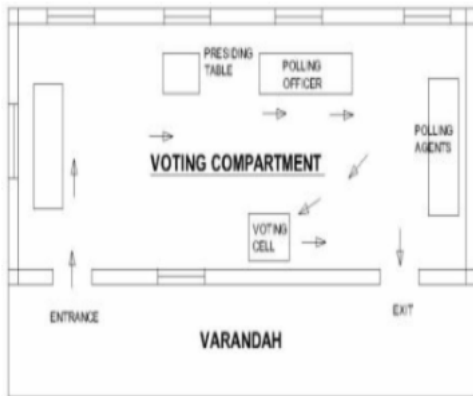

নির্বাচক নিবন্ধন আধিকারিকের স্বাক্ষর

Nazri Naksha

Google Map View

Polling Station Building Front View

Polling Station Front View

Cad View

Key MAP View

1 নাম : বালিকা গিরি স্বামীর নাম: রবীন্দ্রনাথ গিরি বাড়ির নং : n0112 বয়স : 61 লিঙ্গ : মহিলা	WB/33/221/513172	2 নাম : উত্তম গিরি পিতার নাম: রবীন্দ্রনাথ গিরি বাড়ির নং : n0112 বয়স : 40 লিঙ্গ : পুরুষ	MDD2444172	3 নাম : প্রতীমা গিরি স্বামীর নাম: উত্তম গিরি বাড়ির নং : n0112 বয়স : 33 লিঙ্গ : মহিলা	TVZ1614999
4 নাম : ছায়ারানী গিরি স্বামীর নাম: সাগর গিরি বাড়ির নং : n0112 বয়স : 53 লিঙ্গ : মহিলা	WB/33/221/513286	5 নাম : সন্দীপ গিরি পিতার নাম: রবীন্দ্রনাথ গিরি বাড়ির নং : n0112 বয়স : 42 লিঙ্গ : পুরুষ	MDD2516193	6 নাম : বাবলু গিরি পিতার নাম: নাগর গিরি বাড়ির নং : n0113 বয়স : 61 লিঙ্গ : পুরুষ	WB/33/221/513042
7 নাম : মায়্যা গিরি স্বামীর নাম: বাবলু গিরি বাড়ির নং : n0113 বয়স : 58 লিঙ্গ : মহিলা	WB/33/221/513187	8 নাম : অচিন্ত গিরি পিতার নাম: বাবলু গিরি বাড়ির নং : n0113 বয়স : 34 লিঙ্গ : পুরুষ	TVZ1154020	9 নাম : লক্ষীকান্ত গিরি পিতার নাম: বাবলু গিরি বাড়ির নং : n0113 বয়স : 33 লিঙ্গ : পুরুষ	TVZ1520444
10 নাম : বেলারানী গিরি স্বামীর নাম: হরিপদ গিরি বাড়ির নং : n0112 বয়স : 70 লিঙ্গ : মহিলা	WB/33/221/513423	11 নাম : তাপস গিরি পিতার নাম: হরিপদ গিরি বাড়ির নং : n0112 বয়স : 42 লিঙ্গ : পুরুষ	MDD2215853	12 নাম : রুমা গিরি স্বামীর নাম: তাপস গিরি বাড়ির নং : n0112 বয়স : 43 লিঙ্গ : মহিলা	MDD2614329
13 নাম : গৌতম গিরি পিতার নাম: হরিপদ গিরি বাড়ির নং : n0112 বয়স : 38 লিঙ্গ : পুরুষ	TVZ1153428	14 নাম : মিনা গিরি স্বামীর নাম: গৌতম গিরি বাড়ির নং : n0112 বয়স : 35 লিঙ্গ : মহিলা	TVZ1520709	15 নাম : শিশির গিরি পিতার নাম: নাগর গিরি বাড়ির নং : n0114 বয়স : 64 লিঙ্গ : পুরুষ	WB/33/221/513048
16 নাম : ষষ্ঠী গিরি স্বামীর নাম: শিশির গিরি বাড়ির নং : n0114 বয়স : 57 লিঙ্গ : মহিলা	WB/33/221/513189	17 নাম : প্রদীপ গিরি পিতার নাম: শিশির গিরি বাড়ির নং : n0114 বয়স : 41 লিঙ্গ : পুরুষ	MDD2604221	18 নাম : হাবলু গিরি পিতার নাম: নাগর গিরি বাড়ির নং : n0114 বয়স : 58 লিঙ্গ : পুরুষ	WB/33/221/513339
19 নাম : প্রতীমা গিরি স্বামীর নাম: হাবলু গিরি বাড়ির নং : n0114 বয়স : 55 লিঙ্গ : মহিলা	WB/33/221/513188	20 নাম : আশীষ গিরি পিতার নাম: মদন গিরি বাড়ির নং : n0117 বয়স : 51 লিঙ্গ : পুরুষ	WB/33/221/513386	21 নাম : লক্ষীকান্ত গিরি পিতার নাম: মদন গিরি বাড়ির নং : n0117 বয়স : 40 লিঙ্গ : পুরুষ	TVZ1315944
22 নাম : নমিতা গিরি স্বামীর নাম: লক্ষীকান্ত গিরি বাড়ির নং : n0117 বয়স : 33 লিঙ্গ : মহিলা	TVZ1520543	23 নাম : অঞ্জলা গিরি স্বামীর নাম: আশীষ গিরি বাড়ির নং : n0117 বয়স : 45 লিঙ্গ : মহিলা	MDD2516185	24 নাম : স্বরূপ গিরী পিতার নাম: মদন গিরী বাড়ির নং : n0117 বয়স : 43 লিঙ্গ : পুরুষ	MDD2442226
25 নাম : কুমা গিরি স্বামীর নাম: স্বরূপ গিরি বাড়ির নং : n0117 বয়স : 37 লিঙ্গ : মহিলা	TVZ1520527	26 নাম : মথুর গিরি পিতার নাম: আদিত্য গিরি বাড়ির নং : n0119 বয়স : 55 লিঙ্গ : পুরুষ	WB/33/221/513008	27 নাম : পূর্ণিমা গিরি স্বামীর নাম: মথুর গিরি বাড়ির নং : n0119 বয়স : 47 লিঙ্গ : মহিলা	MDD2516177
28 নাম : তাপস গিরি পিতার নাম: আদিত্য গিরি বাড়ির নং : n0119 বয়স : 40 লিঙ্গ : পুরুষ	MDD2444222	29 নাম : সৌরিশ গিরি পিতার নাম: কাশিনাথ গিরি বাড়ির নং : n0136 বয়স : 30 লিঙ্গ : পুরুষ	TVZ1520410	30 নাম : মোহন গিরি পিতার নাম: বঙ্কিম গিরি বাড়ির নং : n0138 বয়স : 79 লিঙ্গ : পুরুষ	WB/33/221/513265