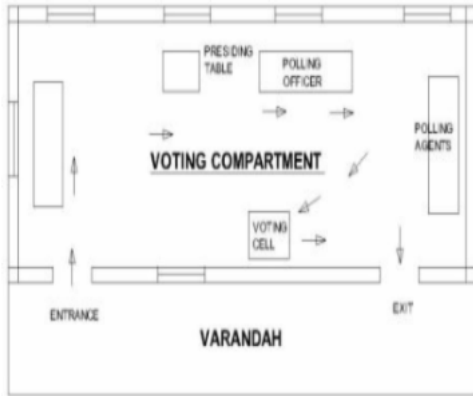

নির্বাচক নিবন্ধন আধিকারিকের স্বাক্ষর

Nazri Naksha

Google Map View

Polling Station Building Front View

Polling Station Front View

Cad View

Key MAP View

1 নাম : শ্রীমন্ত কাউড়ী পিতার নাম: ফণীভূষণ কাউড়ী বাড়ির নং : n0107 বয়স : 45 লিঙ্গ : পুরুষ	MDD2256840 ফটো উপলব্ধ	2 নাম : সাবিত্রী কাউড়ী স্বামীর নাম: হরেশ চন্দ্র কাউড়ী বাড়ির নং : n0107 বয়স : 53 লিঙ্গ : মহিলা	WB/33/221/501716 ফটো উপলব্ধ	3 নাম : ছায়ারানী কাউড়ী স্বামীর নাম: পূর্ণচন্দ্র কাউড়ী বাড়ির নং : n0107 বয়স : 58 লিঙ্গ : মহিলা	TVZ2102549 ফটো উপলব্ধ
4 নাম : হরেশচন্দ্র কাউড়ী পিতার নাম: রতন কাউড়ী বাড়ির নং : n0107 বয়স : 55 লিঙ্গ : পুরুষ	WB/33/221/501796 ফটো উপলব্ধ	5 নাম : বিধান কাউড়ী পিতার নাম: নরেশ কাউড়ী বাড়ির নং : n0107 বয়স : 32 লিঙ্গ : পুরুষ	TVZ1434513 ফটো উপলব্ধ	6 নাম : তুলসী কাউড়ী স্বামীর নাম: পূর্ণচন্দ্র কাউড়ী বাড়ির নং : n0107 বয়স : 57 লিঙ্গ : মহিলা	WB/33/221/501551 ফটো উপলব্ধ
7 নাম : নরেশ কাউড়ী পিতার নাম: রতন কাউড়ী বাড়ির নং : n0107 বয়স : 59 লিঙ্গ : পুরুষ	WB/33/221/501498 ফটো উপলব্ধ	8 নাম : পূর্ণচন্দ্র কাউড়ী পিতার নাম: রতন কাউড়ী বাড়ির নং : n0107 বয়স : 61 লিঙ্গ : পুরুষ	MDD2549921 ফটো উপলব্ধ	9 নাম : শিবু কাউড়ী পিতার নাম: পূর্ণচন্দ্র কাউড়ী বাড়ির নং : n0107 বয়স : 34 লিঙ্গ : পুরুষ	TVZ1522473 ফটো উপলব্ধ
10 নাম : কম্পনা কাউড়ী স্বামীর নাম: পূর্ণচন্দ্র কাউড়ী বাড়ির নং : n0107 বয়স : 57 লিঙ্গ : মহিলা	WB/33/221/501552 ফটো উপলব্ধ	11 নাম : পূর্ণচন্দ্র কাউড়ী পিতার নাম: রতন কাউড়ী বাড়ির নং : n0107 বয়স : 61 লিঙ্গ : পুরুষ	WB/33/221/501833 ফটো উপলব্ধ	12 নাম : গিতারানী কৌরী স্বামীর নাম: ফ.বীভূষণ কৌরী বাড়ির নং : n0107 বয়স : 66 লিঙ্গ : মহিলা	TVZ2114247 ফটো উপলব্ধ
13 নাম : দেবশ্রী কাউড়ী স্বামীর নাম: বিশ্বনাথ কাউড়ী বাড়ির নং : n0107 বয়স : 33 লিঙ্গ : মহিলা	TVZ1522556 ফটো উপলব্ধ	14 নাম : বিশ্বনাথ কাউড়ী পিতার নাম: জিতেন্দ্র নাথ কাউড়ী বাড়ির নং : n0107 বয়স : 50 লিঙ্গ : পুরুষ	MDD2439297 ফটো উপলব্ধ	15 নাম : লক্ষ্মিবালা কৌরী স্বামীর নাম: জিতেন্দ্র নাথ কাউড়ী বাড়ির নং : n0107 বয়স : 68 লিঙ্গ : মহিলা	TVZ2099083 ফটো উপলব্ধ
16 নাম : জিতেন্দ্র নাথ কাউড়ী পিতার নাম: রতন কাউড়ী বাড়ির নং : n0107 বয়স : 76 লিঙ্গ : পুরুষ	TVZ1094648 ফটো উপলব্ধ	17 নাম : মামনী দুলা স্বামীর নাম: মহাদেব দুলা বাড়ির নং : n0115 বয়স : 42 লিঙ্গ : মহিলা	TVZ1094630 ফটো উপলব্ধ	18 নাম : স্বপন কৌরী পিতার নাম: ফ.বীভূষণ কৌরী বাড়ির নং : n0107 বয়স : 41 লিঙ্গ : পুরুষ	MDD2514826 ফটো উপলব্ধ
19 নাম : বালন কাউড়ী স্বামীর নাম: শ্রীমন্ত কাউড়ী বাড়ির নং : n0107 বয়স : 37 লিঙ্গ : মহিলা	TVZ1157346 ফটো উপলব্ধ	20 নাম : সুকুমার কাউড়ী পিতার নাম: পূর্ণচন্দ্র কাউড়ী বাড়ির নং : n0107 বয়স : 35 লিঙ্গ : পুরুষ	TVZ1157973 ফটো উপলব্ধ	21 নাম : চিন্ময় কাউড়ী পিতার নাম: হরেশ কাউড়ী বাড়ির নং : n0107 বয়স : 31 লিঙ্গ : পুরুষ	TVZ1522408 ফটো উপলব্ধ
22 নাম : পূর্ণিমা কাউড়ী স্বামীর নাম: সুকুমার কাউড়ী বাড়ির নং : n0107 বয়স : 30 লিঙ্গ : মহিলা	TVZ1522549 ফটো উপলব্ধ	23 নাম : ভৈরবী কাউড়ী স্বামীর নাম: শিবু কাউড়ী বাড়ির নং : এন0107 বয়স : 28 লিঙ্গ : মহিলা	TVZ1977180 ফটো উপলব্ধ	24 নাম : পূর্ণিমা কাউড়ী স্বামীর নাম: স্বপন কাউড়ী বাড়ির নং : এন0107 বয়স : 35 লিঙ্গ : মহিলা	TVZ1976950 ফটো উপলব্ধ
25 নাম : পুতুল কাউড়ী স্বামীর নাম: বিধান কাউড়ী বাড়ির নং : নং বয়স : 22 লিঙ্গ : মহিলা	TVZ2526028 ফটো উপলব্ধ	26 নাম : রিয়া আহির পিতার নাম: কাঁদন আহির বাড়ির নং : n000 বয়স : 24 লিঙ্গ : মহিলা	TVZ2174787 ফটো উপলব্ধ	27 নাম : ধীরেন আহির পিতার নাম: লব আহির বাড়ির নং : n0016 বয়স : 24 লিঙ্গ : পুরুষ	TVZ2174761 ফটো উপলব্ধ
28 নাম : অচিন্ত্য আহির পিতার নাম: বলরাম আহির বাড়ির নং : n0019 বয়স : 39 লিঙ্গ : পুরুষ	MDD2602894 ফটো উপলব্ধ	29 নাম : গৌরাজ আহির পিতার নাম: তরনী আহির বাড়ির নং : n0032 বয়স : 28 লিঙ্গ : পুরুষ	TVZ1704964 ফটো উপলব্ধ	30 নাম : রুমা ঘোষ পিতার নাম: সুনীল ঘোষ বাড়ির নং : এন0085 বয়স : 28 লিঙ্গ : মহিলা	IRH2263192 ফটো উপলব্ধ