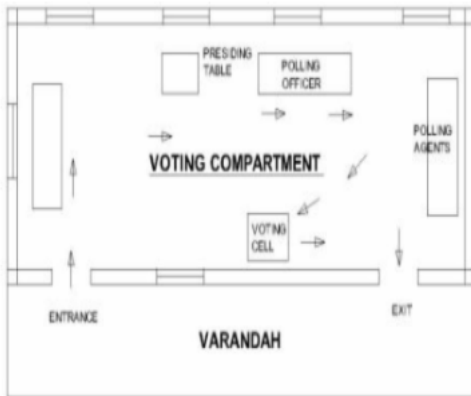

নির্বাচক নিবন্ধন আধিকারিকের স্বাক্ষর

Nazri Naksha

Google Map View

Polling Station Building Front View

Polling Station Front View

Cad View

Key MAP View

1 নাম : কার্তিক বিশ্বাস পিতার নাম: জনাঙ্গন বিশ্বাস বাড়ির নং : n0156 বয়স : 63 লিঙ্গ : পুরুষ	TVZ2087062 ফটো উপলব্ধ	2 নাম : রীতা বিশ্বাস স্বামীর নাম: কার্তিক বিশ্বাস বাড়ির নং : n0156 বয়স : 58 লিঙ্গ : মহিলা	WB/33/221/522221 ফটো উপলব্ধ	3 নাম : পার্থ বিশ্বাস পিতার নাম: কার্তিক বিশ্বাস বাড়ির নং : n0156 বয়স : 42 লিঙ্গ : পুরুষ	MDD2516995 ফটো উপলব্ধ
4 নাম : অনিতা বিশ্বাস স্বামীর নাম: পার্থ বিশ্বাস বাড়ির নং : n0156 বয়স : 34 লিঙ্গ : মহিলা	TVZ1434687 ফটো উপলব্ধ	5 নাম : কৌশিক বিশ্বাস পিতার নাম: কার্তিক বিশ্বাস বাড়ির নং : n0156 বয়স : 39 লিঙ্গ : পুরুষ	MDD2516987 ফটো উপলব্ধ	6 নাম : মলয় বিশ্বাস পিতার নাম: কার্তিক বিশ্বাস বাড়ির নং : n0156 বয়স : 33 লিঙ্গ : পুরুষ	TVZ1434760 ফটো উপলব্ধ
7 নাম : অনিমা বিশ্বাস স্বামীর নাম: কৌশিক বিশ্বাস বাড়ির নং : n0156 বয়স : 27 লিঙ্গ : মহিলা	TVZ1877596 ফটো উপলব্ধ	8 নাম : দিলীপ অধিকারী পিতার নাম: নিশিকান্ত অধিকারী বাড়ির নং : n0034 বয়স : 59 লিঙ্গ : পুরুষ	MDD1389345 ফটো উপলব্ধ	9 নাম : সাধনা অধিকারী স্বামীর নাম: দিলীপ অধিকারী বাড়ির নং : n0034 বয়স : 53 লিঙ্গ : মহিলা	WB/33/221/522293 ফটো উপলব্ধ
10 নাম : সঞ্জিত অধিকারী পিতার নাম: দিলীপ অধিকারী বাড়ির নং : এন0034 বয়স : 30 লিঙ্গ : পুরুষ	TVZ1977693 ফটো উপলব্ধ	11 নাম : রুমা কীর্তনীয়া স্বামীর নাম: গোবিন্দ অধিকারী বাড়ির নং : এন0038 বয়স : 20 লিঙ্গ : মহিলা	TVZ2485266 ফটো উপলব্ধ	12 নাম : ফুলমণি কিস্কু স্বামীর নাম: অমিয় কিস্কু বাড়ির নং : এন0100 বয়স : 25 লিঙ্গ : মহিলা	TVZ1977537 ফটো উপলব্ধ
13 নাম : শুকুমণি কিস্কু স্বামীর নাম: অভিজিৎ কিস্কু বাড়ির নং : এন0100 বয়স : 25 লিঙ্গ : মহিলা	TVZ1977560 ফটো উপলব্ধ	14 নাম : অভিজিৎ কিস্কু পিতার নাম: মঙ্গল কিস্কু বাড়ির নং : n0100 বয়স : 33 লিঙ্গ : পুরুষ	TVZ1705417 ফটো উপলব্ধ	15 নাম : আহ্লাদী টুডু মায়ের নাম: সুন্দরী কিস্কু বাড়ির নং : n0100 বয়স : 56 লিঙ্গ : মহিলা	MDD2605426 ফটো উপলব্ধ
16 নাম : জবা কিস্কু স্বামীর নাম: মঙ্গল কিস্কু বাড়ির নং : n0100 বয়স : 54 লিঙ্গ : মহিলা	MDD2605210 ফটো উপলব্ধ	17 নাম : অমিয় কিস্কু পিতার নাম: মঙ্গল কিস্কু বাড়ির নং : n0100 বয়স : 35 লিঙ্গ : পুরুষ	TVZ1158385 ফটো উপলব্ধ	18 নাম : রুপা ঘোষ স্বামীর নাম: বিপ্লব ঘোষ বাড়ির নং : এন000 বয়স : 31 লিঙ্গ : মহিলা	TVZ2345676 ফটো উপলব্ধ
19 নাম : মাতি টুডু মায়ের নাম: মালতি টুডু বাড়ির নং : এন0123 বয়স : 22 লিঙ্গ : মহিলা	TVZ2410645 ফটো উপলব্ধ	20 নাম : পানমনি টুডু স্বামীর নাম: সনাতন টুডু বাড়ির নং : n0084 বয়স : 61 লিঙ্গ : মহিলা	MDD2445120 ফটো উপলব্ধ	21 নাম : কালীপদ টুডু পিতার নাম: সনাতন টুডু বাড়ির নং : n0084 বয়স : 44 লিঙ্গ : পুরুষ	MDD2445138 ফটো উপলব্ধ
22 নাম : শ্রীমতি টুডু স্বামীর নাম: কালিপদ টুডু বাড়ির নং : n0084 বয়স : 38 লিঙ্গ : মহিলা	TVZ1158880 ফটো উপলব্ধ	23 নাম : আরতি মান্দি(টুডু) স্বামীর নাম: কৃষ্ণপ্রসাদ টুডু বাড়ির নং : n0084 বয়স : 35 লিঙ্গ : মহিলা	TVZ1616119 ফটো উপলব্ধ	24 নাম : সুরোজ টুডু পিতার নাম: বৈদ্যনাথ টুডু বাড়ির নং : n0091 বয়স : 41 লিঙ্গ : পুরুষ	TVZ1158963 ফটো উপলব্ধ
25 নাম : কুসুম টুডু স্বামীর নাম: সুরোজ টুডু বাড়ির নং : n0091 বয়স : 37 লিঙ্গ : মহিলা	TVZ1158807 ফটো উপলব্ধ	26 নাম : নরেন টুডু পিতার নাম: বৈদ্যনাথ টুডু বাড়ির নং : n0091 বয়স : 33 লিঙ্গ : পুরুষ	TVZ1522853 ফটো উপলব্ধ	27 নাম : জয়ন্তী টুডু স্বামীর নাম: দশরথ টুডু বাড়ির নং : n0091 বয়স : 37 লিঙ্গ : মহিলা	TVZ1158914 ফটো উপলব্ধ
28 নাম : দশরথ টুডু পিতার নাম: বৈদ্যনাথ টুডু বাড়ির নং : n0091 বয়স : 46 লিঙ্গ : পুরুষ	MDD2516979 ফটো উপলব্ধ	29 নাম : মালতী টুডু স্বামীর নাম: গোপাল টুডু বাড়ির নং : n0091 বয়স : 41 লিঙ্গ : মহিলা	MDD2445112 ফটো উপলব্ধ	30 নাম : কৃষ্ণপ্রসাদ টুডু মায়ের নাম: পানমনি টুডু বাড়ির নং : n0091 বয়স : 37 লিঙ্গ : পুরুষ	TVZ1158906 ফটো উপলব্ধ