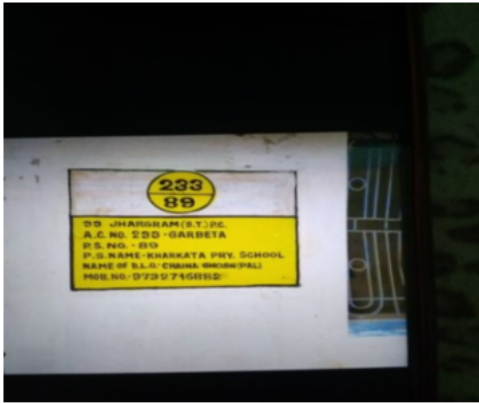

নির্বাচক নিবন্ধন আধিকারিকের স্বাক্ষর

Nazri Naksha

Google Map View

Polling Station Building Front View

Polling Station Front View

Cad View

Key MAP View

1 নাম : কার্তিক বিশ্বাস পিতার নাম: জনাঙ্গন বিশ্বাস বাড়ির নং : n0156 বয়স : 63 লিঙ্গ : পুরুষ	TVZ2087062 ফটো উপলব্ধ	2 নাম : রীতা বিশ্বাস স্বামীর নাম: কার্তিক বিশ্বাস বাড়ির নং : n0156 বয়স : 58 লিঙ্গ : মহিলা	WB/33/221/522221 ফটো উপলব্ধ	3 নাম : পার্থ বিশ্বাস পিতার নাম: কার্তিক বিশ্বাস বাড়ির নং : n0156 বয়স : 42 লিঙ্গ : পুরুষ	MDD2516995 ফটো উপলব্ধ
4 নাম : অনিতা বিশ্বাস স্বামীর নাম: পার্থ বিশ্বাস বাড়ির নং : n0156 বয়স : 34 লিঙ্গ : মহিলা	TVZ1434687 ফটো উপলব্ধ	5 নাম : কৌশিক বিশ্বাস পিতার নাম: কার্তিক বিশ্বাস বাড়ির নং : n0156 বয়স : 39 লিঙ্গ : পুরুষ	MDD2516987 ফটো উপলব্ধ	6 নাম : মলয় বিশ্বাস পিতার নাম: কার্তিক বিশ্বাস বাড়ির নং : n0156 বয়স : 33 লিঙ্গ : পুরুষ	TVZ1434760 ফটো উপলব্ধ
7 নাম : অনিমা বিশ্বাস স্বামীর নাম: কৌশিক বিশ্বাস বাড়ির নং : n0156 বয়স : 27 লিঙ্গ : মহিলা	TVZ1877596 ফটো উপলব্ধ	8 নাম : দিলীপ অধিকারী পিতার নাম: নিশিকান্ত অধিকারী বাড়ির নং : n0034 বয়স : 59 লিঙ্গ : পুরুষ	MDD1389345 ফটো উপলব্ধ	9 নাম : সাধনা অধিকারী স্বামীর নাম: দিলীপ অধিকারী বাড়ির নং : n0034 বয়স : 53 লিঙ্গ : মহিলা	WB/33/221/522293 ফটো উপলব্ধ
10 নাম : সঞ্জিত অধিকারী পিতার নাম: দিলীপ অধিকারী বাড়ির নং : এন0034 বয়স : 30 লিঙ্গ : পুরুষ	TVZ1977693 ফটো উপলব্ধ	11 নাম : রুমা কীর্তনীয়া স্বামীর নাম: গোবিন্দ অধিকারী বাড়ির নং : এন0038 বয়স : 20 লিঙ্গ : মহিলা	TVZ2485266 ফটো উপলব্ধ	12 নাম : ফুলমণি কিস্কু স্বামীর নাম: অমিয় কিস্কু বাড়ির নং : এন0100 বয়স : 25 লিঙ্গ : মহিলা	TVZ1977537 ফটো উপলব্ধ
13 নাম : শুকুমণি কিস্কু স্বামীর নাম: অভিজিৎ কিস্কু বাড়ির নং : এন0100 বয়স : 25 লিঙ্গ : মহিলা	TVZ1977560 ফটো উপলব্ধ	14 নাম : অভিজিৎ কিস্কু পিতার নাম: মঙ্গল কিস্কু বাড়ির নং : n0100 বয়স : 33 লিঙ্গ : পুরুষ	TVZ1705417 ফটো উপলব্ধ	15 নাম : আহ্লাদী টুডু মায়ের নাম: সুন্দরী কিস্কু বাড়ির নং : n0100 বয়স : 56 লিঙ্গ : মহিলা	MDD2605426 ফটো উপলব্ধ
16 নাম : জবা কিস্কু স্বামীর নাম: মঙ্গল কিস্কু বাড়ির নং : n0100 বয়স : 54 লিঙ্গ : মহিলা	MDD2605210 ফটো উপলব্ধ	17 নাম : অমিয় কিস্কু পিতার নাম: মঙ্গল কিস্কু বাড়ির নং : n0100 বয়স : 35 লিঙ্গ : পুরুষ	TVZ1158385 ফটো উপলব্ধ	18 নাম : রুপা ঘোষ স্বামীর নাম: বিপ্লব ঘোষ বাড়ির নং : এন000 বয়স : 31 লিঙ্গ : মহিলা	TVZ2345676 ফটো উপলব্ধ
19 নাম : মাতি টুডু মায়ের নাম: মালতি টুডু বাড়ির নং : এন0123 বয়স : 22 লিঙ্গ : মহিলা	TVZ2410645 ফটো উপলব্ধ	20 নাম : পানমনি টুডু স্বামীর নাম: সনাতন টুডু বাড়ির নং : n0084 বয়স : 61 লিঙ্গ : মহিলা	MDD2445120 ফটো উপলব্ধ	21 নাম : কালীপদ টুডু পিতার নাম: সনাতন টুডু বাড়ির নং : n0084 বয়স : 44 লিঙ্গ : পুরুষ	MDD2445138 ফটো উপলব্ধ
22 নাম : শ্রীমতি টুডু স্বামীর নাম: কালিপদ টুডু বাড়ির নং : n0084 বয়স : 38 লিঙ্গ : মহিলা	TVZ1158880 ফটো উপলব্ধ	23 নাম : আরতি মান্দি(টুডু) স্বামীর নাম: কৃষ্ণপ্রসাদ টুডু বাড়ির নং : n0084 বয়স : 35 লিঙ্গ : মহিলা	TVZ1616119 ফটো উপলব্ধ	24 নাম : সুরোজ টুডু পিতার নাম: বৈদ্যনাথ টুডু বাড়ির নং : n0091 বয়স : 41 লিঙ্গ : পুরুষ	TVZ1158963 ফটো উপলব্ধ
25 নাম : কুসুম টুডু স্বামীর নাম: সুরোজ টুডু বাড়ির নং : n0091 বয়স : 37 লিঙ্গ : মহিলা	TVZ1158807 ফটো উপলব্ধ	26 নাম : নরেন টুডু পিতার নাম: বৈদ্যনাথ টুডু বাড়ির নং : n0091 বয়স : 33 লিঙ্গ : পুরুষ	TVZ1522853 ফটো উপলব্ধ	27 নাম : জয়ন্তী টুডু স্বামীর নাম: দশরথ টুডু বাড়ির নং : n0091 বয়স : 37 লিঙ্গ : মহিলা	TVZ1158914 ফটো উপলব্ধ
28 নাম : দশরথ টুডু পিতার নাম: বৈদ্যনাথ টুডু বাড়ির নং : n0091 বয়স : 46 লিঙ্গ : পুরুষ	MDD2516979 ফটো উপলব্ধ	29 নাম : মালতী টুডু স্বামীর নাম: গোপাল টুডু বাড়ির নং : n0091 বয়স : 41 লিঙ্গ : মহিলা	MDD2445112 ফটো উপলব্ধ	30 নাম : কৃষ্ণপ্রসাদ টুডু মায়ের নাম: পানমনি টুডু বাড়ির নং : n0091 বয়স : 37 লিঙ্গ : পুরুষ	TVZ1158906 ফটো উপলব্ধ