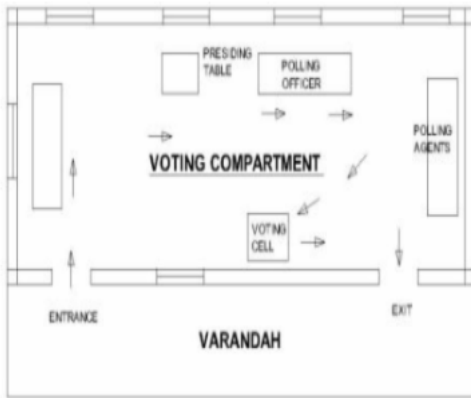

নির্বাচক নিবন্ধন আধিকারিকের স্বাক্ষর

Nazri Naksha

Google Map View

Polling Station Building Front View

Polling Station Front View

Cad View

Key MAP View

1 নাম : অশোক আহির পিতার নাম: রবি আহির বাড়ির নং : n0008 বয়স : 43 লিঙ্গ : পুরুষ	MDD2206365 ফটো উপলব্ধ	2 নাম : চন্দনা আহির স্বামীর নাম: অশোক আহির বাড়ির নং : n0008 বয়স : 38 লিঙ্গ : মহিলা	TVZ1160092 ফটো উপলব্ধ	3 নাম : তরলতা আহির স্বামীর নাম: দুর্গা আহির বাড়ির নং : n0009 বয়স : 49 লিঙ্গ : মহিলা	WB/33/221/498087 ফটো উপলব্ধ
4 নাম : কাঁদন আহির পিতার নাম: আশুতোষ আহির বাড়ির নং : n0010 বয়স : 71 লিঙ্গ : পুরুষ	WB/33/221/498427 ফটো উপলব্ধ	5 নাম : তনুতা আহির স্বামীর নাম: কাঁদন আহির বাড়ির নং : n0010 বয়স : 67 লিঙ্গ : মহিলা	TVZ2513901 ফটো উপলব্ধ	6 নাম : কবিতা আহির স্বামীর নাম: অশোক আহির বাড়ির নং : n0010 বয়স : 36 লিঙ্গ : মহিলা	TVZ1435312 ফটো উপলব্ধ
7 নাম : প্রফুল্ল আহির পিতার নাম: লিলু আহির বাড়ির নং : n0011 বয়স : 62 লিঙ্গ : পুরুষ	WB/33/221/498783 ফটো উপলব্ধ	8 নাম : বেলা আহির স্বামীর নাম: প্রফুল্ল আহির বাড়ির নং : n0011 বয়স : 57 লিঙ্গ : মহিলা	WB/33/221/498302 ফটো উপলব্ধ	9 নাম : চন্দন আহির পিতার নাম: প্রফুল্ল আহির বাড়ির নং : n0011 বয়স : 39 লিঙ্গ : পুরুষ	TVZ0361113 ফটো উপলব্ধ
10 নাম : কার্তিক আহির পিতার নাম: আদিত্য আহির বাড়ির নং : n0012 বয়স : 51 লিঙ্গ : পুরুষ	WB/33/221/498286 ফটো উপলব্ধ	11 নাম : সুন্দরী আহির স্বামীর নাম: কার্তিক আহির বাড়ির নং : n0012 বয়স : 44 লিঙ্গ : মহিলা	MDD2514446 ফটো উপলব্ধ	12 নাম : সঞ্জয় আহির পিতার নাম: আদিত্য আহির বাড়ির নং : n0012 বয়স : 42 লিঙ্গ : পুরুষ	MDD2207439 ফটো উপলব্ধ
13 নাম : পুষ্প আহির স্বামীর নাম: নিতাই আহির বাড়ির নং : n0082 বয়স : 49 লিঙ্গ : মহিলা	WB/33/221/498491 ফটো উপলব্ধ	14 নাম : লতিকা আহির স্বামীর নাম: খাঁদু আহির বাড়ির নং : n0083 বয়স : 83 লিঙ্গ : মহিলা	WB/33/221/498617 ফটো উপলব্ধ	15 নাম : শিবানী আহির স্বামীর নাম: পশুপতি আহির বাড়ির নং : n0083 বয়স : 63 লিঙ্গ : মহিলা	TVZ2544450 ফটো উপলব্ধ
16 নাম : লালধন আহির পিতার নাম: অজয় আহির বাড়ির নং : n0003 বয়স : 41 লিঙ্গ : পুরুষ	TVZ1160175 ফটো উপলব্ধ	17 নাম : দিপালী আহির স্বামীর নাম: লালধন আহির বাড়ির নং : n0003 বয়স : 35 লিঙ্গ : মহিলা	TVZ1160258 ফটো উপলব্ধ	18 নাম : সঞ্জয় আহির পিতার নাম: গোবর্দন আহির বাড়ির নং : n0004 বয়স : 57 লিঙ্গ : পুরুষ	WB/33/221/498117 ফটো উপলব্ধ
19 নাম : সুমিত্রা আহির স্বামীর নাম: সঞ্জয় আহির বাড়ির নং : n0004 বয়স : 52 লিঙ্গ : মহিলা	WB/33/221/498086 ফটো উপলব্ধ	20 নাম : সুদর্শন আহির পিতার নাম: গোবর্দন আহির বাড়ির নং : n0005 বয়স : 54 লিঙ্গ : পুরুষ	WB/33/221/498095 ফটো উপলব্ধ	21 নাম : রামশংকর আহির পিতার নাম: পরিতোষ আহির বাড়ির নং : n0006 বয়স : 56 লিঙ্গ : পুরুষ	WB/33/221/498782 ফটো উপলব্ধ
22 নাম : ময়না আহির স্বামীর নাম: রামশংকর আহির বাড়ির নং : n0006 বয়স : 52 লিঙ্গ : মহিলা	MDD2437945 ফটো উপলব্ধ	23 নাম : কাজল আহির স্বামীর নাম: শশাঙ্ক আহির বাড়ির নং : n0006 বয়স : 44 লিঙ্গ : মহিলা	TVZ1159854 ফটো উপলব্ধ	24 নাম : শিবশংকর আহির পিতার নাম: পরিতোষ আহির বাড়ির নং : n0006 বয়স : 51 লিঙ্গ : পুরুষ	WB/33/221/498763 ফটো উপলব্ধ
25 নাম : দুর্গা আহির স্বামীর নাম: শিবশংকর আহির বাড়ির নং : n0006 বয়স : 44 লিঙ্গ : মহিলা	TVZ1159912 ফটো উপলব্ধ	26 নাম : শ্রীমন্ত আহির পিতার নাম: পরিতোষ আহির বাড়ির নং : n0006 বয়স : 42 লিঙ্গ : পুরুষ	MDD2514230 ফটো উপলব্ধ	27 নাম : মাম্পি আহির স্বামীর নাম: শ্রীমন্ত আহির বাড়ির নং : n0006 বয়স : 39 লিঙ্গ : মহিলা	TVZ1159920 ফটো উপলব্ধ
28 নাম : লুদন আহির স্বামীর নাম: পল্টু আহির বাড়ির নং : n0006 বয়স : 68 লিঙ্গ : মহিলা	WB/33/221/498233 ফটো উপলব্ধ	29 নাম : সুধীর আহির পিতার নাম: পঞ্চানন আহির বাড়ির নং : n0007 বয়স : 63 লিঙ্গ : পুরুষ	WB/33/221/498636 ফটো উপলব্ধ	30 নাম : পন্নী আহির স্বামীর নাম: সুধীর আহির বাড়ির নং : n0007 বয়স : 59 লিঙ্গ : মহিলা	WB/33/221/498278 ফটো উপলব্ধ