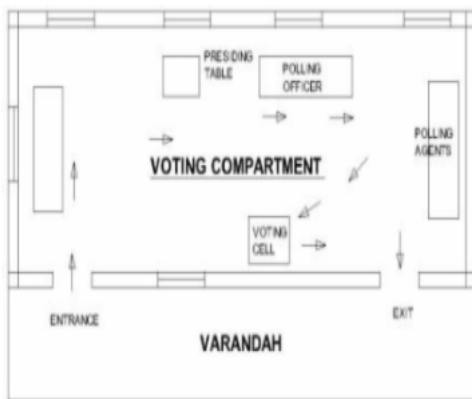

নির্বাচক নিবন্ধন আধিকারিকের স্বাক্ষর

Nazri Naksha

Google Map View

Polling Station Building Front View

Polling Station Front View

Cad View

Key MAP View

1	TVZ2232890
নাম : প্রভাত মন্ডল পিতার নাম: অনিল মন্ডল বাড়ির নং : 14 বয়স : 52 লিঙ্গ : পুরুষ	ফটো উপলব্ধ