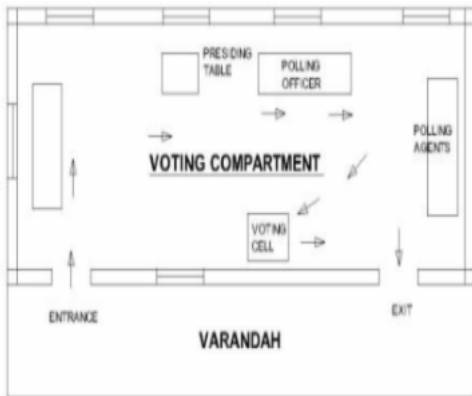

নির্বাচক নিবন্ধন আধিকারিকের স্বাক্ষর

Nazri Naksha

Google Map View

Polling Station Building Front View

Polling Station Front View

Cad View

Key MAP View

1 নাম : মৃত্যঞ্জয় নিয়োগী পিতার নাম: সনাতন নিয়োগী বাড়ির নং : n0001 বয়স : 29 লিঙ্গ : পুরুষ	TVZ1525542 ফটো উপলব্ধ	2 নাম : মৌসুমী অধিকারী স্বামীর নাম: আশীষ কুমার অধিকারী বাড়ির নং : n0002 বয়স : 41 লিঙ্গ : মহিলা	MDD2436418 ফটো উপলব্ধ	3 নাম : আশীষ কুমার অধিকারী পিতার নাম: কালবরন অধিকারী বাড়ির নং : n0002 বয়স : 51 লিঙ্গ : পুরুষ	TVZ2070035 ফটো উপলব্ধ
4 নাম : সনাতন নিয়োগী পিতার নাম: সত্য নিয়োগী বাড়ির নং : n0001 বয়স : 51 লিঙ্গ : পুরুষ	MDD2204741 ফটো উপলব্ধ	5 নাম : মলিনা নিয়োগী স্বামীর নাম: সনাতন নিয়োগী বাড়ির নং : n0001 বয়স : 48 লিঙ্গ : মহিলা	MDD2204758 ফটো উপলব্ধ	6 নাম : মৌসুমী নিয়োগী পিতার নাম: সনাতন নিয়োগী বাড়ির নং : এন0001 বয়স : 25 লিঙ্গ : মহিলা	TVZ1979897 ফটো উপলব্ধ
7 নাম : শিল্পা অধিকারী পিতার নাম: আশীষ কুমার অধিকারী বাড়ির নং : এন0002 বয়স : 22 লিঙ্গ : মহিলা	TVZ2346351 ফটো উপলব্ধ	8 নাম : কুশল অধিকারী পিতার নাম: আশীষ কুমার অধিকারী বাড়ির নং : শিউলী বয়স : 20 লিঙ্গ : পুরুষ	TVZ2533123 ফটো উপলব্ধ	9 নাম : মিলন আহির মায়ের নাম: কল্পনা আহির বাড়ির নং : এন0006 বয়স : 23 লিঙ্গ : পুরুষ	TVZ2237840 ফটো উপলব্ধ
10 নাম : সুলেখা পাত্র আহির স্বামীর নাম: মিতুন আহির বাড়ির নং : শিউলী বয়স : 29 লিঙ্গ : মহিলা	ITG1848985 ফটো উপলব্ধ	11 নাম : কল্পনা আহির স্বামীর নাম: শীতল আহির বাড়ির নং : n0006 বয়স : 57 লিঙ্গ : মহিলা	WB/33/221/492334 ফটো উপলব্ধ	12 নাম : সুমিত্রা আহির পিতার নাম: পদ্ম আহির বাড়ির নং : n0005 বয়স : 49 লিঙ্গ : মহিলা	WB/33/221/492649 ফটো উপলব্ধ
13 নাম : গায়ত্রী আহির স্বামীর নাম: শিবু আহির বাড়ির নং : n0005 বয়স : 52 লিঙ্গ : মহিলা	WB/33/221/492333 ফটো উপলব্ধ	14 নাম : আরতি আহির স্বামীর নাম: শক্তি পদ আহির বাড়ির নং : n0004 বয়স : 58 লিঙ্গ : মহিলা	WB/33/221/492335 ফটো উপলব্ধ	15 নাম : গৌরী আহির স্বামীর নাম: সমর আহির বাড়ির নং : n0004 বয়স : 31 লিঙ্গ : মহিলা	TVZ1525369 ফটো উপলব্ধ
16 নাম : সমর আহির পিতার নাম: নেপাল আহির বাড়ির নং : n0004 বয়স : 33 লিঙ্গ : পুরুষ	TVZ1525393 ফটো উপলব্ধ	17 নাম : যমুনা আহির স্বামীর নাম: নেপাল আহির বাড়ির নং : n0004 বয়স : 50 লিঙ্গ : মহিলা	WB/33/221/492367 ফটো উপলব্ধ	18 নাম : নেপাল আহির পিতার নাম: মানিক আহির বাড়ির নং : n0004 বয়স : 54 লিঙ্গ : পুরুষ	WB/33/221/492807 ফটো উপলব্ধ
19 নাম : শিবু আহির পিতার নাম: মানিক আহির বাড়ির নং : n0004 বয়স : 56 লিঙ্গ : পুরুষ	MDD2435626 ফটো উপলব্ধ	20 নাম : সন্ধ্যা আহির স্বামীর নাম: শিশির আহির বাড়ির নং : n0004 বয়স : 46 লিঙ্গ : মহিলা	MDD2436749 ফটো উপলব্ধ	21 নাম : শিশির আহির পিতার নাম: মানিক আহির বাড়ির নং : n0004 বয়স : 59 লিঙ্গ : পুরুষ	WB/33/221/492809 ফটো উপলব্ধ
22 নাম : তাপসী আহির স্বামীর নাম: সঞ্জয় আহির বাড়ির নং : n0004 বয়স : 35 লিঙ্গ : মহিলা	TVZ1525575 ফটো উপলব্ধ	23 নাম : সঞ্জয় আহির পিতার নাম: শক্তি আহির বাড়ির নং : n0004 বয়স : 43 লিঙ্গ : পুরুষ	MDD2436541 ফটো উপলব্ধ	24 নাম : শক্তি আহির পিতার নাম: মানিক আহির বাড়ির নং : n0004 বয়স : 63 লিঙ্গ : পুরুষ	WB/33/221/492748 ফটো উপলব্ধ
25 নাম : তরুন আহির পিতার নাম: মনসা আহির বাড়ির নং : n0003 বয়স : 34 লিঙ্গ : পুরুষ	TVZ1375237 ফটো উপলব্ধ	26 নাম : কদম আহির স্বামীর নাম: লক্ষীকান্ত আহির বাড়ির নং : n0003 বয়স : 34 লিঙ্গ : মহিলা	TVZ1162734 ফটো উপলব্ধ	27 নাম : নমিতা আহির স্বামীর নাম: মনসা আহির বাড়ির নং : n0003 বয়স : 55 লিঙ্গ : মহিলা	WB/33/221/492390 ফটো উপলব্ধ
28 নাম : মনসা আহির পিতার নাম: আবদুল আহির বাড়ির নং : n0003 বয়স : 59 লিঙ্গ : পুরুষ	WB/33/221/492624 ফটো উপলব্ধ	29 নাম : দিনু আহির পিতার নাম: পদ্মলোচন আহির বাড়ির নং : n0005 বয়স : 28 লিঙ্গ : পুরুষ	TVZ1708296 ফটো উপলব্ধ	30 নাম : গনেশ আহির পিতার নাম: শিবু আহির বাড়ির নং : n0004 বয়স : 30 লিঙ্গ : পুরুষ	TVZ1708304 ফটো উপলব্ধ