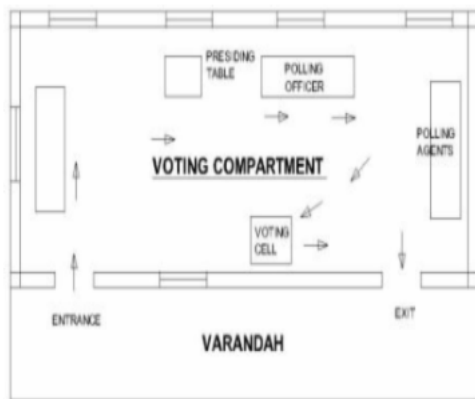

নির্বাচক নিবন্ধন আধিকারিকের স্বাক্ষর

Nazri Naksha

Google Map View

Polling Station Building Front View

Polling Station Front View

Cad View

Key MAP View

1 নাম : স্বপ্না বসু রায় পিতার নাম: জগদীশ বসু বাড়ির নং : এন000 বয়স : 31 লিঙ্গ : মহিলা	TVZ1526425 ফটো উপলব্ধ	2 নাম : তুষার অধিকারী পিতার নাম: শান্তনু অধিকারী বাড়ির নং : এন0003 বয়স : 21 লিঙ্গ : পুরুষ	TVZ2419596 ফটো উপলব্ধ	3 নাম : মমতা অধিকারী স্বামীর নাম: বাপ্পা অধিকারী বাড়ির নং : n0002 বয়স : 28 লিঙ্গ : মহিলা	TVZ1708973 ফটো উপলব্ধ
4 নাম : পায়েল অধিকারী স্বামীর নাম: গোপাল অধিকারী বাড়ির নং : n0222 বয়স : 28 লিঙ্গ : মহিলা	TVZ1708981 ফটো উপলব্ধ	5 নাম : কোয়েল অধিকারী স্বামীর নাম: আশীষ অধিকারী বাড়ির নং : n0001 বয়স : 28 লিঙ্গ : মহিলা	TVZ1708999 ফটো উপলব্ধ	6 নাম : শানু অধিকারী পিতার নাম: অমিত অধিকারী বাড়ির নং : n0002 বয়স : 28 লিঙ্গ : পুরুষ	TVZ1830330 ফটো উপলব্ধ
7 নাম : গোপাল অধিকারী পিতার নাম: সুকুমার অধিকারী বাড়ির নং : n0002 বয়স : 32 লিঙ্গ : পুরুষ	TVZ1708858 ফটো উপলব্ধ	8 নাম : শান্তনু অধিকারী পিতার নাম: জয়ন্ত অধিকারী বাড়ির নং : n0001 বয়স : 26 লিঙ্গ : পুরুষ	TVZ1916535 ফটো উপলব্ধ	9 নাম : প্রতিমা অধিকারী স্বামীর নাম: তাপস অধিকারী বাড়ির নং : n0002 বয়স : 28 লিঙ্গ : মহিলা	TVZ1709005 ফটো উপলব্ধ
10 নাম : শিবসুন্দর অধিকারী পিতার নাম: নানক অধিকারী বাড়ির নং : n000 বয়স : 24 লিঙ্গ : পুরুষ	TVZ2171874 ফটো উপলব্ধ	11 নাম : পূর্ণিমা অধিকারী স্বামীর নাম: চুনীলাল অধিকারী বাড়ির নং : n0001 বয়স : 58 লিঙ্গ : মহিলা	WB/33/221/552618 ফটো উপলব্ধ	12 নাম : দেবশীষ অধিকারী পিতার নাম: চুনীলাল অধিকারী বাড়ির নং : n0001 বয়স : 45 লিঙ্গ : পুরুষ	MDD2456895 ফটো উপলব্ধ
13 নাম : শ্রাবনী অধিকারী স্বামীর নাম: দেবশীষ অধিকারী বাড়ির নং : n0001 বয়স : 30 লিঙ্গ : মহিলা	TVZ1525971 ফটো উপলব্ধ	14 নাম : সুকুমার অধিকারী পিতার নাম: ভবতোষ অধিকারী বাড়ির নং : n0002 বয়স : 57 লিঙ্গ : পুরুষ	WB/33/221/552766 ফটো উপলব্ধ	15 নাম : শ্যামলী অধিকারী স্বামীর নাম: সুকুমার অধিকারী বাড়ির নং : n0002 বয়স : 52 লিঙ্গ : মহিলা	WB/33/221/552768 ফটো উপলব্ধ
16 নাম : বাপ্পা অধিকারী পিতার নাম: সুকুমার অধিকারী বাড়ির নং : n0002 বয়স : 36 লিঙ্গ : পুরুষ	TVZ1437433 ফটো উপলব্ধ	17 নাম : অমিত অধিকারী পিতার নাম: ভবতোষ অধিকারী বাড়ির নং : n0002 বয়স : 54 লিঙ্গ : পুরুষ	WB/33/221/552770 ফটো উপলব্ধ	18 নাম : মমতা অধিকারী স্বামীর নাম: অমিত অধিকারী বাড়ির নং : n0002 বয়স : 51 লিঙ্গ : মহিলা	WB/33/221/552734 ফটো উপলব্ধ
19 নাম : তাপস অধিকারী পিতার নাম: অমিত অধিকারী বাড়ির নং : n0002 বয়স : 30 লিঙ্গ : পুরুষ	TVZ1526037 ফটো উপলব্ধ	20 নাম : সমীর অধিকারী পিতার নাম: ভবতোষ অধিকারী বাড়ির নং : n0002 বয়স : 45 লিঙ্গ : পুরুষ	TVZ1163575 ফটো উপলব্ধ	21 নাম : মামনি অধিকারী স্বামীর নাম: সমীর অধিকারী বাড়ির নং : n0002 বয়স : 38 লিঙ্গ : মহিলা	TVZ1163914 ফটো উপলব্ধ
22 নাম : বর্ষা অধিকারী স্বামীর নাম: সানু অধিকারী বাড়ির নং : এন0002 বয়স : 25 লিঙ্গ : মহিলা	TVZ2499267 ফটো উপলব্ধ	23 নাম : দিবাকর অধিকারী পিতার নাম: বিভূতি অধিকারী বাড়ির নং : n0003 বয়স : 71 লিঙ্গ : পুরুষ	MDD2456903 ফটো উপলব্ধ	24 নাম : শ্যামলী অধিকারী স্বামীর নাম: দিবাকর অধিকারী বাড়ির নং : n0003 বয়স : 63 লিঙ্গ : মহিলা	MDD2456911 ফটো উপলব্ধ
25 নাম : শান্তনু অধিকারী পিতার নাম: দিবাকর অধিকারী বাড়ির নং : n0003 বয়স : 44 লিঙ্গ : পুরুষ	MDD1448083 ফটো উপলব্ধ	26 নাম : দোলন অধিকারী স্বামীর নাম: শান্তনু অধিকারী বাড়ির নং : n0003 বয়স : 36 লিঙ্গ : মহিলা	TVZ1526201 ফটো উপলব্ধ	27 নাম : চুনীলাল অধিকারী পিতার নাম: লক্ষীকান্ত অধিকারী বাড়ির নং : n0001 বয়স : 69 লিঙ্গ : পুরুষ	MDD2456879 ফটো উপলব্ধ
28 নাম : বামাপদ অধিকারী পিতার নাম: লক্ষীকান্ত অধিকারী বাড়ির নং : n0001 বয়স : 59 লিঙ্গ : পুরুষ	MDD2456887 ফটো উপলব্ধ	29 নাম : নমিতা অধিকারী স্বামীর নাম: বামাপদ অধিকারী বাড়ির নং : n0001 বয়স : 53 লিঙ্গ : মহিলা	WB/33/221/552617 ফটো উপলব্ধ	30 নাম : আশিষ অধিকারী পিতার নাম: বামাপদ অধিকারী বাড়ির নং : n0001 বয়স : 32 লিঙ্গ : পুরুষ	TVZ1525898 ফটো উপলব্ধ