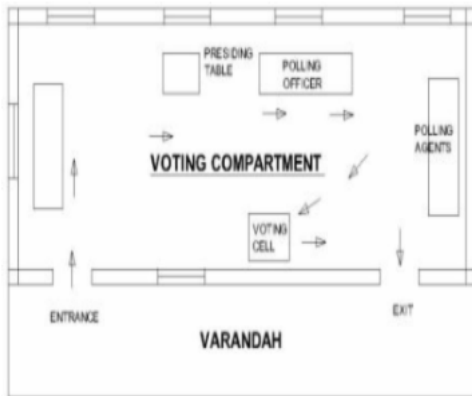

নির্বাচক নিবন্ধন আধিকারিকের স্বাক্ষর

Nazri Naksha

Google Map View

Polling Station Building Front View

Polling Station Front View

Cad View

Key MAP View

1 নাম : লক্ষন আহির পিতার নাম: বিভূতি আহির বাড়ির নং : n0157 বয়স : 67 লিঙ্গ : পুরুষ ফটো উপলব্ধ	WB/33/221/555385	2 নাম : কাজল আহির স্বামীর নাম: লক্ষন আহির বাড়ির নং : n0157 বয়স : 63 লিঙ্গ : মহিলা ফটো উপলব্ধ	WB/33/221/555159	3 নাম : কার্তিক আহির পিতার নাম: লক্ষন আহির বাড়ির নং : n0157 বয়স : 31 লিঙ্গ : পুরুষ ফটো উপলব্ধ	TVZ1437821
4 নাম : দুলাল আহির পিতার নাম: প্রফুল্ল আহির বাড়ির নং : n0158 বয়স : 63 লিঙ্গ : পুরুষ ফটো উপলব্ধ	WB/33/221/555061	5 নাম : মঞ্জু আহির স্বামীর নাম: দুলাল আহির বাড়ির নং : n0158 বয়স : 59 লিঙ্গ : মহিলা ফটো উপলব্ধ	WB/33/221/555095	6 নাম : শিবনাথ আহির পিতার নাম: দুলাল আহির বাড়ির নং : n0158 বয়স : 39 লিঙ্গ : পুরুষ ফটো উপলব্ধ	TVZ0388454
7 নাম : টুঙ্গা আহির স্বামীর নাম: শিবনাথ আহির বাড়ির নং : n0158 বয়স : 35 লিঙ্গ : মহিলা ফটো উপলব্ধ	TVZ1164631	8 নাম : সুনীল আহির পিতার নাম: প্রফুল্ল আহির বাড়ির নং : n0158 বয়স : 57 লিঙ্গ : পুরুষ ফটো উপলব্ধ	WB/33/221/555340	9 নাম : চন্দ্রুড়ি আহির স্বামীর নাম: সুনীল আহির বাড়ির নং : n0158 বয়স : 53 লিঙ্গ : মহিলা ফটো উপলব্ধ	WB/33/221/555112
10 নাম : বাসুদেব আহির পিতার নাম: সুনীল আহির বাড়ির নং : n0158 বয়স : 34 লিঙ্গ : পুরুষ ফটো উপলব্ধ	TVZ1375625	11 নাম : বংশী আহির পিতার নাম: প্রফুল্ল আহির বাড়ির নং : n0158 বয়স : 54 লিঙ্গ : পুরুষ ফটো উপলব্ধ	WB/33/221/555419	12 নাম : আঙ্গুর আহির স্বামীর নাম: বংশী আহির বাড়ির নং : n0158 বয়স : 52 লিঙ্গ : মহিলা ফটো উপলব্ধ	WB/33/221/555094
13 নাম : বাহাদুর আহির পিতার নাম: বংশী আহির বাড়ির নং : n0158 বয়স : 31 লিঙ্গ : পুরুষ ফটো উপলব্ধ	TVZ1437813	14 নাম : হীরালাল আহির পিতার নাম: প্রফুল্ল আহির বাড়ির নং : n0159 বয়স : 51 লিঙ্গ : পুরুষ ফটো উপলব্ধ	WB/33/221/555374	15 নাম : সুভদ্রা আহির স্বামীর নাম: হীরালাল আহির বাড়ির নং : n0159 বয়স : 49 লিঙ্গ : মহিলা ফটো উপলব্ধ	MDD2458487
16 নাম : অমিত আহির পিতার নাম: হীরালাল আহির বাড়ির নং : n0159 বয়স : 32 লিঙ্গ : পুরুষ ফটো উপলব্ধ	TVZ1526490	17 নাম : টুলী আহির স্বামীর নাম: সনাতন আহির বাড়ির নং : n0161 বয়স : 68 লিঙ্গ : মহিলা ফটো উপলব্ধ	WB/33/221/555132	18 নাম : শিবানী আহির স্বামীর নাম: গোরচাঁদ আহির বাড়ির নং : n0161 বয়স : 41 লিঙ্গ : মহিলা ফটো উপলব্ধ	TVZ1095538
19 নাম : মেথর আহির পিতার নাম: বীরেন্দ্র আহির বাড়ির নং : n0163 বয়স : 66 লিঙ্গ : পুরুষ ফটো উপলব্ধ	WB/33/221/555446	20 নাম : দুর্গা আহির স্বামীর নাম: মেথর আহির বাড়ির নং : n0163 বয়স : 61 লিঙ্গ : মহিলা ফটো উপলব্ধ	WB/33/221/555178	21 নাম : রাজকুমার আহির পিতার নাম: মেথর আহির বাড়ির নং : n0163 বয়স : 35 লিঙ্গ : পুরুষ ফটো উপলব্ধ	TVZ1526441
Q 22 নাম : দোলন আহির স্বামীর নাম: রাজকুমার আহির বাড়ির নং : বয়স : 33 লিঙ্গ : মহিলা ফটো উপলব্ধ	TVZ1617554	23 নাম : জয়ন্তি আহির স্বামীর নাম: সুকুমার আহির বাড়ির নং : n0163 বয়স : 33 লিঙ্গ : মহিলা ফটো উপলব্ধ	TVZ1375559	24 নাম : মনসা আহির স্বামীর নাম: তপন আহির বাড়ির নং : n0164 বয়স : 58 লিঙ্গ : মহিলা ফটো উপলব্ধ	WB/33/221/555155
25 নাম : হরি আহির পিতার নাম: বাদল আহির বাড়ির নং : n0167 বয়স : 59 লিঙ্গ : পুরুষ ফটো উপলব্ধ	WB/33/221/555008	26 নাম : উদয় আহির পিতার নাম: মানিক আহির বাড়ির নং : n0168 বয়স : 56 লিঙ্গ : পুরুষ ফটো উপলব্ধ	WB/33/221/555007	27 নাম : ঝরনা আহির স্বামীর নাম: উদয় আহির বাড়ির নং : n0168 বয়স : 54 লিঙ্গ : মহিলা ফটো উপলব্ধ	WB/33/221/555139
28 নাম : রাহুল আহির পিতার নাম: উদয় আহির বাড়ির নং : n0168 বয়স : 32 লিঙ্গ : পুরুষ ফটো উপলব্ধ	TVZ1526508	29 নাম : রঞ্জিত আহির পিতার নাম: মানিক আহির বাড়ির নং : n0168 বয়স : 53 লিঙ্গ : পুরুষ ফটো উপলব্ধ	WB/33/221/555035	30 নাম : অর্চনা আহির স্বামীর নাম: রঞ্জিত আহির বাড়ির নং : n0168 বয়স : 49 লিঙ্গ : মহিলা ফটো উপলব্ধ	WB/33/221/555564