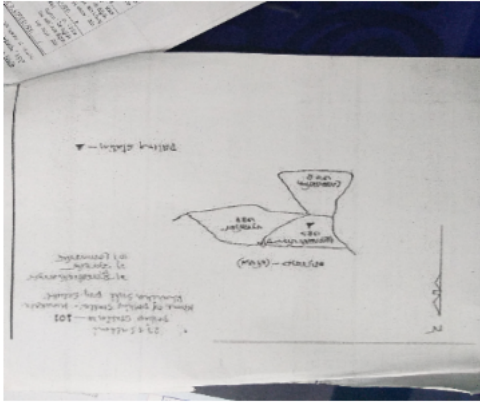

Nazri Naksha