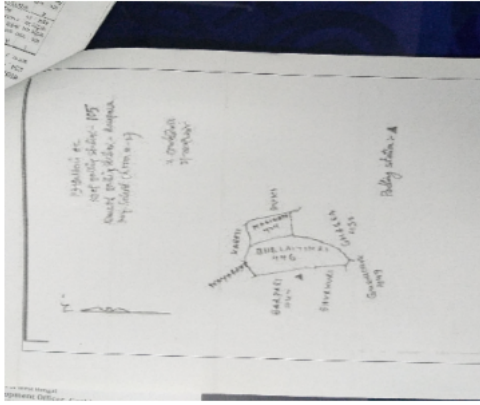

Nazri Naksha