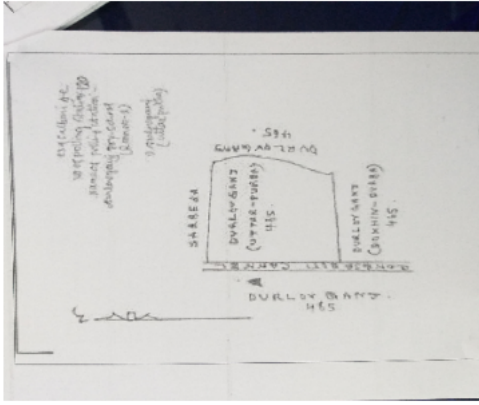

নির্বাচক নিবন্ধন আধিকারিকের স্বাক্ষর

Nazri Naksha

Google Map View

Polling Station Building Front View

Polling Station Front View

Cad View

Key MAP View

বিধানসভা নির্বাচনক্ষেত্রের নং, নাম : 234-শালবনী
ভাগ নং, নাম : 1-দুর্লভগঞ্জ(উত্তর পশ্চিম)