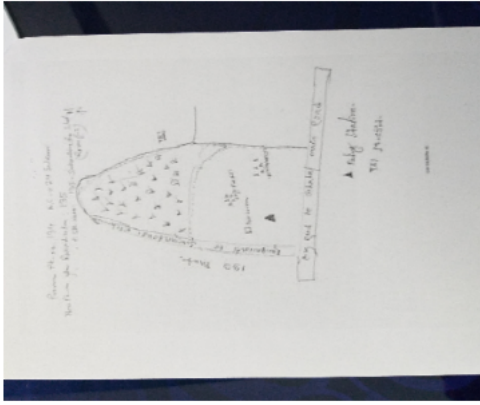

Nazri Naksha