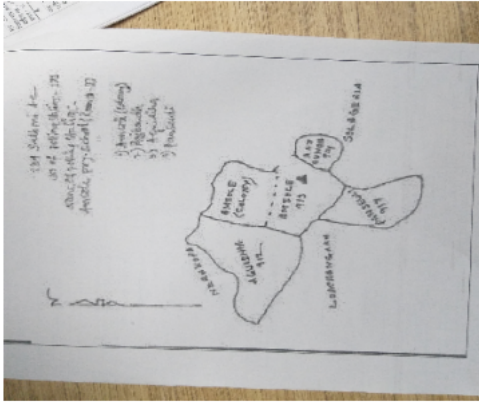

Nazri Naksha