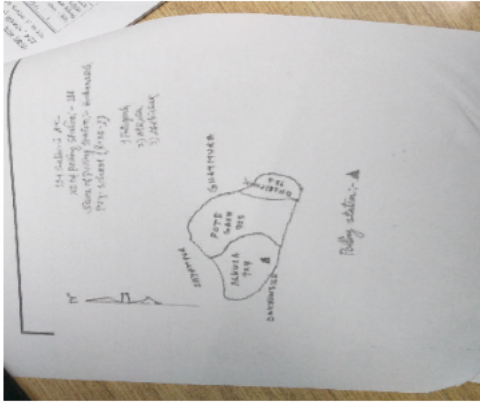

Nazri Naksha