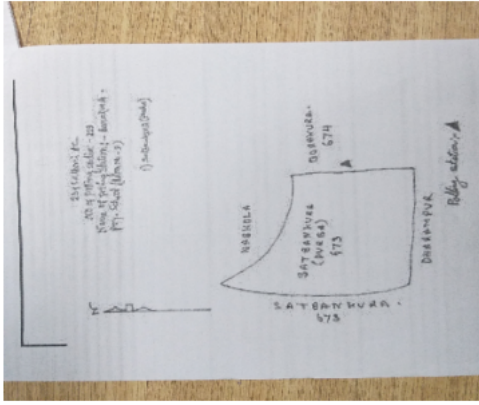

Nazri Naksha