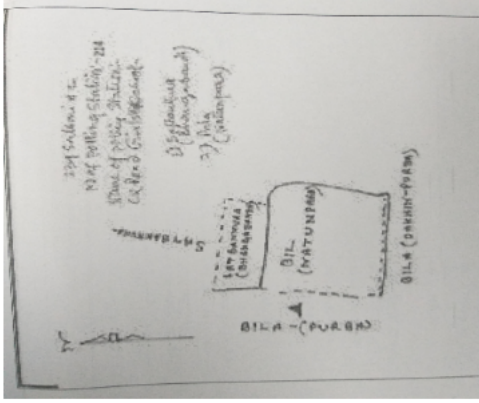

Nazri Naksha