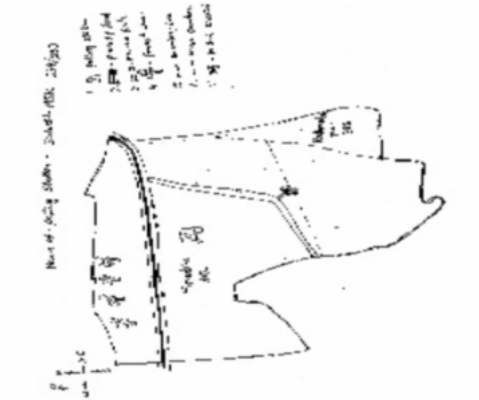

নির্বাচক নিবন্ধন আধিকারিকের স্বাক্ষর

Nazri Naksha

Google Map View

Polling Station Building Front View

Polling Station Front View

Cad View

Key MAP View

1 নাম : সুশীল মুরমু পিতার নাম: শম্ভু মুরমু বাড়ির নং : n0033 বয়স : 32 লিঙ্গ : পুরুষ	IRH1630136 ফটো উপলব্ধ	2 নাম : পূর্ণিমা মুরমু স্বামীর নাম: সুশীল মুরমু বাড়ির নং : এন0033 বয়স : 24 লিঙ্গ : মহিলা	IRH2787729 ফটো উপলব্ধ	3 নাম : সজল কারক (মাজী) স্বামীর নাম: সনাতন মাজী বাড়ির নং : n0021 বয়স : 71 লিঙ্গ : মহিলা	WB/33/220/402302 ফটো উপলব্ধ
4 নাম : রাজু কোলে পিতার নাম: অরুণ কোল্যা বাড়ির নং : n0040 বয়স : 43 লিঙ্গ : পুরুষ	GXR2099364 ফটো উপলব্ধ	5 নাম : মিঠু কোলে স্বামীর নাম: রাজু কোলে বাড়ির নং : n0040 বয়স : 42 লিঙ্গ : মহিলা	FVZ2172716 ফটো উপলব্ধ	6 নাম : গৌরাঙ্গ ঘোষ পিতার নাম: সুশান্ত ঘোষ বাড়ির নং : এন0054 বয়স : 24 লিঙ্গ : পুরুষ	IRH2787638 ফটো উপলব্ধ
7 নাম : পায়েল ঘোষ পিতার নাম: চিরঞ্জিৎ ঘোষ বাড়ির নং : নং 053 বয়স : 31 লিঙ্গ : মহিলা	IRH2786325 ফটো উপলব্ধ	8 নাম : সংগীতা জানা ঘোষ স্বামীর নাম: রুপম ঘোষ বাড়ির নং : নং025 বয়স : 24 লিঙ্গ : মহিলা	IRH2698413 ফটো উপলব্ধ	9 নাম : শান্তনু ঘোষ পিতার নাম: লক্ষ্মীকান্ত ঘোষ বাড়ির নং : n0028 বয়স : 51 লিঙ্গ : পুরুষ	WB/33/220/402028 ফটো উপলব্ধ
10 নাম : মান্তু ঘোষ স্বামীর নাম: উজ্জল ঘোষ বাড়ির নং : n0028 বয়স : 32 লিঙ্গ : মহিলা	IRH1630094 ফটো উপলব্ধ	11 নাম : তারাপদ ঘোষ পিতার নাম: উজ্জল ঘোষ বাড়ির নং : n0145 বয়স : 27 লিঙ্গ : পুরুষ	IRH2368116 ফটো উপলব্ধ	12 নাম : বকুল ঘোষ পাল স্বামীর নাম: দীপক পাল বাড়ির নং : এন0028 বয়স : 29 লিঙ্গ : মহিলা	IRH1985258 ফটো উপলব্ধ
13 নাম : লক্ষ্মী কান্ত ঘোষ পিতার নাম: অমল্য ঘোষ বাড়ির নং : n0028 বয়স : 73 লিঙ্গ : পুরুষ	IRH3045705 ফটো উপলব্ধ	14 নাম : নন্দিতা ঘোষ স্বামীর নাম: অলোক ঘোষ বাড়ির নং : n0025 বয়স : 42 লিঙ্গ : মহিলা	GXR2099240 ফটো উপলব্ধ	15 নাম : অলোক ঘোষ পিতার নাম: ফেলুনাথ ঘোষ বাড়ির নং : n0025 বয়স : 56 লিঙ্গ : পুরুষ	WB/33/220/402392 ফটো উপলব্ধ
16 নাম : সন্তু ঘোষ পিতার নাম: অশোক ঘোষ বাড়ির নং : n0025 বয়স : 31 লিঙ্গ : পুরুষ	IRH1866573 ফটো উপলব্ধ	17 নাম : ইলা ঘোষ স্বামীর নাম: অশোক ঘোষ বাড়ির নং : n0025 বয়স : 50 লিঙ্গ : মহিলা	WB/33/220/402180 ফটো উপলব্ধ	18 নাম : অশোক ঘোষ পিতার নাম: ফেলুনাথ ঘোষ বাড়ির নং : n0025 বয়স : 59 লিঙ্গ : পুরুষ	WB/33/220/402208 ফটো উপলব্ধ
19 নাম : দীপম ঘোষ পিতার নাম: নবকুমার ঘোষ বাড়ির নং : n0025 বয়স : 29 লিঙ্গ : পুরুষ	IRH1962323 ফটো উপলব্ধ	20 নাম : রুপম ঘোষ পিতার নাম: নবকুমার ঘোষ বাড়ির নং : n0025 বয়স : 36 লিঙ্গ : পুরুষ	IRH1325471 ফটো উপলব্ধ	21 নাম : মঞ্জুরানী ঘোষ স্বামীর নাম: নবকুমার ঘোষ বাড়ির নং : n0025 বয়স : 56 লিঙ্গ : মহিলা	WB/33/220/402179 ফটো উপলব্ধ
22 নাম : উর্মিলা ঘোষ স্বামীর নাম: ফেলুনাথ ঘোষ বাড়ির নং : n0025 বয়স : 77 লিঙ্গ : মহিলা	WB/33/220/402251 ফটো উপলব্ধ	23 নাম : অমিতা ঘোষ স্বামীর নাম: বনমালী ঘোষ বাড়ির নং : n0007 বয়স : 47 লিঙ্গ : মহিলা	GXR1400878 ফটো উপলব্ধ	24 নাম : বনমালী ঘোষ পিতার নাম: অমল্য ঘোষ বাড়ির নং : n0007 বয়স : 59 লিঙ্গ : পুরুষ	WB/33/220/402052 ফটো উপলব্ধ
25 নাম : সোনালী ঘোষ স্বামীর নাম: অশোক ঘোষ বাড়ির নং : n0007 বয়স : 33 লিঙ্গ : মহিলা	IRH1630086 ফটো উপলব্ধ	26 নাম : অশোক ঘোষ পিতার নাম: চিত্তরঞ্জন ঘোষ বাড়ির নং : n0007 বয়স : 45 লিঙ্গ : পুরুষ	GXR1375344 ফটো উপলব্ধ	27 নাম : লক্ষ্মীরানী ঘোষ স্বামীর নাম: চিত্তরঞ্জন ঘোষ বাড়ির নং : n0007 বয়স : 69 লিঙ্গ : মহিলা	WB/33/220/402073 ফটো উপলব্ধ
28 নাম : চিত্তরঞ্জন ঘোষ পিতার নাম: অমল্য ঘোষ বাড়ির নং : n0007 বয়স : 77 লিঙ্গ : পুরুষ	WB/33/220/402268 ফটো উপলব্ধ	29 নাম : সুধা ঘোষ স্বামীর নাম: সঞ্জয় ঘোষ বাড়ির নং : n0004 বয়স : 34 লিঙ্গ : মহিলা	IRH1563378 ফটো উপলব্ধ	30 নাম : সঞ্জয় কুমার ঘোষ পিতার নাম: নিমাই চন্দ্র ঘোষ বাড়ির নং : n0004 বয়স : 40 লিঙ্গ : পুরুষ	GXR2189611 ফটো উপলব্ধ