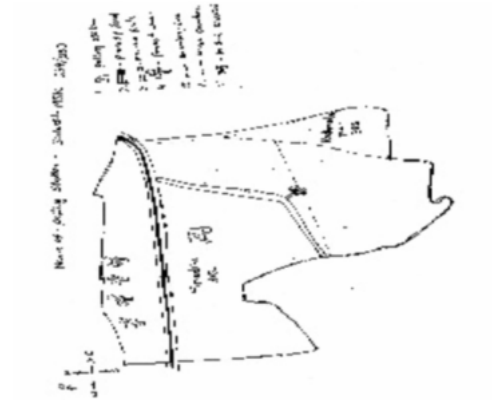

নির্বাচক নিবন্ধন আধিকারিকের স্বাক্ষর

Nazri Naksha

Google Map View

Polling Station Building Front View

Polling Station Front View

Cad View

Key MAP View

1 নাম : সুশীল মুরমু পিতার নাম: শম্ভু মুরমু বাড়ির নং : n0033 বয়স : 32 লিঙ্গ : পুরুষ	IRH1630136 ফটো উপলব্ধ	2 নাম : পূর্ণিমা মুরমু স্বামীর নাম: সুশীল মুরমু বাড়ির নং : এন0033 বয়স : 24 লিঙ্গ : মহিলা	IRH2787729 ফটো উপলব্ধ	3 নাম : সজল কারক (মাজী) স্বামীর নাম: সনাতন মাজী বাড়ির নং : n0021 বয়স : 71 লিঙ্গ : মহিলা	WB/33/220/402302 ফটো উপলব্ধ
4 নাম : রাজু কোলে পিতার নাম: অরুণ কোল্যা বাড়ির নং : n0040 বয়স : 43 লিঙ্গ : পুরুষ	GXR2099364 ফটো উপলব্ধ	5 নাম : মিঠু কোলে স্বামীর নাম: রাজু কোলে বাড়ির নং : n0040 বয়স : 42 লিঙ্গ : মহিলা	FVZ2172716 ফটো উপলব্ধ	6 নাম : গৌরাঙ্গ ঘোষ পিতার নাম: সুশান্ত ঘোষ বাড়ির নং : এন0054 বয়স : 24 লিঙ্গ : পুরুষ	IRH2787638 ফটো উপলব্ধ
7 নাম : পায়েল ঘোষ পিতার নাম: চিরঞ্জিৎ ঘোষ বাড়ির নং : নং 053 বয়স : 31 লিঙ্গ : মহিলা	IRH2786325 ফটো উপলব্ধ	8 নাম : সংগীতা জানা ঘোষ স্বামীর নাম: রুপম ঘোষ বাড়ির নং : নং025 বয়স : 24 লিঙ্গ : মহিলা	IRH2698413 ফটো উপলব্ধ	9 নাম : শান্তনু ঘোষ পিতার নাম: লক্ষ্মীকান্ত ঘোষ বাড়ির নং : n0028 বয়স : 51 লিঙ্গ : পুরুষ	WB/33/220/402028 ফটো উপলব্ধ
10 নাম : মান্তু ঘোষ স্বামীর নাম: উজ্জল ঘোষ বাড়ির নং : n0028 বয়স : 32 লিঙ্গ : মহিলা	IRH1630094 ফটো উপলব্ধ	11 নাম : তারাপদ ঘোষ পিতার নাম: উজ্জল ঘোষ বাড়ির নং : n0145 বয়স : 27 লিঙ্গ : পুরুষ	IRH2368116 ফটো উপলব্ধ	12 নাম : বকুল ঘোষ পাল স্বামীর নাম: দীপক পাল বাড়ির নং : এন0028 বয়স : 29 লিঙ্গ : মহিলা	IRH1985258 ফটো উপলব্ধ
13 নাম : লক্ষ্মী কান্ত ঘোষ পিতার নাম: অমল্য ঘোষ বাড়ির নং : n0028 বয়স : 73 লিঙ্গ : পুরুষ	IRH3045705 ফটো উপলব্ধ	14 নাম : নন্দিতা ঘোষ স্বামীর নাম: অলোক ঘোষ বাড়ির নং : n0025 বয়স : 42 লিঙ্গ : মহিলা	GXR2099240 ফটো উপলব্ধ	15 নাম : অলোক ঘোষ পিতার নাম: ফেলুনাথ ঘোষ বাড়ির নং : n0025 বয়স : 56 লিঙ্গ : পুরুষ	WB/33/220/402392 ফটো উপলব্ধ
16 নাম : সন্তু ঘোষ পিতার নাম: অশোক ঘোষ বাড়ির নং : n0025 বয়স : 31 লিঙ্গ : পুরুষ	IRH1866573 ফটো উপলব্ধ	17 নাম : ইলা ঘোষ স্বামীর নাম: অশোক ঘোষ বাড়ির নং : n0025 বয়স : 50 লিঙ্গ : মহিলা	WB/33/220/402180 ফটো উপলব্ধ	18 নাম : অশোক ঘোষ পিতার নাম: ফেলুনাথ ঘোষ বাড়ির নং : n0025 বয়স : 59 লিঙ্গ : পুরুষ	WB/33/220/402208 ফটো উপলব্ধ
19 নাম : দীপম ঘোষ পিতার নাম: নবকুমার ঘোষ বাড়ির নং : n0025 বয়স : 29 লিঙ্গ : পুরুষ	IRH1962323 ফটো উপলব্ধ	20 নাম : রুপম ঘোষ পিতার নাম: নবকুমার ঘোষ বাড়ির নং : n0025 বয়স : 36 লিঙ্গ : পুরুষ	IRH1325471 ফটো উপলব্ধ	21 নাম : মঞ্জুরানী ঘোষ স্বামীর নাম: নবকুমার ঘোষ বাড়ির নং : n0025 বয়স : 56 লিঙ্গ : মহিলা	WB/33/220/402179 ফটো উপলব্ধ
22 নাম : উর্মিলা ঘোষ স্বামীর নাম: ফেলুনাথ ঘোষ বাড়ির নং : n0025 বয়স : 77 লিঙ্গ : মহিলা	WB/33/220/402251 ফটো উপলব্ধ	23 নাম : অমিতা ঘোষ স্বামীর নাম: বনমালী ঘোষ বাড়ির নং : n0007 বয়স : 47 লিঙ্গ : মহিলা	GXR1400878 ফটো উপলব্ধ	24 নাম : বনমালী ঘোষ পিতার নাম: অমল্য ঘোষ বাড়ির নং : n0007 বয়স : 59 লিঙ্গ : পুরুষ	WB/33/220/402052 ফটো উপলব্ধ
25 নাম : সোনালী ঘোষ স্বামীর নাম: অশোক ঘোষ বাড়ির নং : n0007 বয়স : 33 লিঙ্গ : মহিলা	IRH1630086 ফটো উপলব্ধ	26 নাম : অশোক ঘোষ পিতার নাম: চিত্তরঞ্জন ঘোষ বাড়ির নং : n0007 বয়স : 45 লিঙ্গ : পুরুষ	GXR1375344 ফটো উপলব্ধ	27 নাম : লক্ষ্মীরানী ঘোষ স্বামীর নাম: চিত্তরঞ্জন ঘোষ বাড়ির নং : n0007 বয়স : 69 লিঙ্গ : মহিলা	WB/33/220/402073 ফটো উপলব্ধ
28 নাম : চিত্তরঞ্জন ঘোষ পিতার নাম: অমল্য ঘোষ বাড়ির নং : n0007 বয়স : 77 লিঙ্গ : পুরুষ	WB/33/220/402268 ফটো উপলব্ধ	29 নাম : সুধা ঘোষ স্বামীর নাম: সঞ্জয় ঘোষ বাড়ির নং : n0004 বয়স : 34 লিঙ্গ : মহিলা	IRH1563378 ফটো উপলব্ধ	30 নাম : সঞ্জয় কুমার ঘোষ পিতার নাম: নিমাই চন্দ্র ঘোষ বাড়ির নং : n0004 বয়স : 40 লিঙ্গ : পুরুষ	GXR2189611 ফটো উপলব্ধ