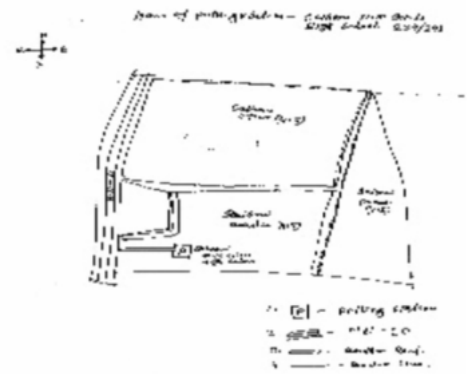

নির্বাচক নিবন্ধন আধিকারিকের স্বাক্ষর

Nazri Naksha

Google Map View

Polling Station Building Front View

Polling Station Front View

Cad View

Key MAP View

|   |                  |   |                  |   |                  |
|---|------------------|---|------------------|---|------------------|
| 1<br>নাম : রতন ঘোষ<br>পিতার নাম: বিভূতি ভূষণ ঘোষ<br>বাড়ির নং : n0061<br>বয়স : 63 লিঙ্গ : পুরুষ<br>ফটো উপলব্ধ      | WB/33/222/018001 | 2<br>নাম : নিলীমা ঘোষ<br>স্বামীর নাম: রতন ঘোষ<br>বাড়ির নং : n0062<br>বয়স : 59 লিঙ্গ : মহিলা<br>ফটো উপলব্ধ           | JPW1904747       | 3<br>নাম : বিশ্বজিৎ চৈরা<br>পিতার নাম: ধেনু চৈরা<br>বাড়ির নং : এন0003<br>বয়স : 25 লিঙ্গ : পুরুষ<br>ফটো উপলব্ধ       | IRH2469054       |
| 4<br>নাম : শর্মিলা টুডু<br>স্বামীর নাম: পঞ্চানন টুডু<br>বাড়ির নং : n0240<br>বয়স : 32 লিঙ্গ : মহিলা<br>ফটো উপলব্ধ  | IRH2340818       | 5<br>নাম : জিতু টুডু<br>পিতার নাম: বিশ্বনাথ টুডু<br>বাড়ির নং : এন0180<br>বয়স : 26 লিঙ্গ : পুরুষ<br>ফটো উপলব্ধ       | IRH2456705       | 6<br>নাম : গণেশ ডিহিদার<br>পিতার নাম: কিঙ্কর ডিহিদার<br>বাড়ির নং : এন0115<br>বয়স : 26 লিঙ্গ : পুরুষ<br>ফটো উপলব্ধ   | IRH2461853       |
| 7<br>নাম : গৌতম দাস<br>পিতার নাম: অরুণ দাস<br>বাড়ির নং : এন0141<br>বয়স : 27 লিঙ্গ : পুরুষ<br>ফটো উপলব্ধ           | IRH2459295       | 8<br>নাম : অজয় দাস<br>পিতার নাম: অনিল দাস<br>বাড়ির নং : এন0220<br>বয়স : 26 লিঙ্গ : পুরুষ<br>ফটো উপলব্ধ             | IRH2456770       | 9<br>নাম : অনুপ দিগার<br>পিতার নাম: দূর্লভ দিগার<br>বাড়ির নং : এন0072<br>বয়স : 26 লিঙ্গ : পুরুষ<br>ফটো উপলব্ধ       | IRH2459279       |
| 10<br>নাম : চিরঞ্জিৎ দিগার<br>পিতার নাম: সনাতন দীগার<br>বাড়ির নং : এন0039<br>বয়স : 25 লিঙ্গ : পুরুষ<br>ফটো উপলব্ধ | IRH2450476       | 11<br>নাম : সাগরিকা দাস দিগার<br>স্বামীর নাম: সমর দিগার<br>বাড়ির নং : n0038<br>বয়স : 24 লিঙ্গ : মহিলা<br>ফটো উপলব্ধ | IRH2637528       | 12<br>নাম : বুলু দিগার<br>স্বামীর নাম: সুরজিৎ দিগার<br>বাড়ির নং : n0039<br>বয়স : 24 লিঙ্গ : মহিলা<br>ফটো উপলব্ধ     | IRH2637577       |
| 13<br>নাম : যমুনা দীগার<br>স্বামীর নাম: অরুণ দীগার<br>বাড়ির নং : এন0041<br>বয়স : 23 লিঙ্গ : মহিলা<br>ফটো উপলব্ধ   | IRH2791812       | 14<br>নাম : ঝুনা দিগার<br>পিতার নাম: ধীরেন দিগার<br>বাড়ির নং : এন0040<br>বয়স : 30 লিঙ্গ : মহিলা<br>ফটো উপলব্ধ       | IRH2729762       | 15<br>নাম : সমিত দিগার<br>পিতার নাম: আলোক দিগার<br>বাড়ির নং : এন0000<br>বয়স : 26 লিঙ্গ : পুরুষ<br>ফটো উপলব্ধ        | IRH2459253       |
| 16<br>নাম : মালা দিগার<br>স্বামীর নাম: তরুণ দিগার<br>বাড়ির নং : n0041<br>বয়স : 28 লিঙ্গ : মহিলা<br>ফটো উপলব্ধ     | IRH2319382       | 17<br>নাম : লক্ষী দিগার<br>স্বামীর নাম: ধীরেন দিগার<br>বাড়ির নং : n0040<br>বয়স : 61 লিঙ্গ : মহিলা<br>ফটো উপলব্ধ     | WB/33/222/096700 | 18<br>নাম : বনলতা দোলই দিগার<br>স্বামীর নাম: অমর দিগার<br>বাড়ির নং : এন0038<br>বয়স : 22 লিঙ্গ : মহিলা<br>ফটো উপলব্ধ | IRH2914158       |
| 19<br>নাম : সবিতা দিগার<br>স্বামীর নাম: ঝড় দিগার<br>বাড়ির নং : n0041<br>বয়স : 28 লিঙ্গ : মহিলা<br>ফটো উপলব্ধ     | IRH2319283       | 20<br>নাম : সুরজিৎ দিগার<br>পিতার নাম: সনাতন দিগার<br>বাড়ির নং : n0039<br>বয়স : 27 লিঙ্গ : পুরুষ<br>ফটো উপলব্ধ      | IRH2319291       | 21<br>নাম : সরলা দিগার<br>স্বামীর নাম: হরিপদ দিগার<br>বাড়ির নং : n0038<br>বয়স : 80 লিঙ্গ : মহিলা<br>ফটো উপলব্ধ      | WB/33/222/096574 |
| 22<br>নাম : সুশীল দিগার<br>পিতার নাম: হলধর দিগার<br>বাড়ির নং : n0038<br>বয়স : 57 লিঙ্গ : পুরুষ<br>ফটো উপলব্ধ      | IRH2561231       | 23<br>নাম : সমর দিগার<br>পিতার নাম: সুশীল দিগার<br>বাড়ির নং : n0038<br>বয়স : 34 লিঙ্গ : পুরুষ<br>ফটো উপলব্ধ         | IRH1478759       | 24<br>নাম : তমাল দিগার<br>পিতার নাম: সুশীল দিগার<br>বাড়ির নং : n0038<br>বয়স : 30 লিঙ্গ : পুরুষ<br>ফটো উপলব্ধ        | IRH1871755       |
| 25<br>নাম : অমর দিগার<br>পিতার নাম: সুশীল দিগার<br>বাড়ির নং : n0038<br>বয়স : 29 লিঙ্গ : পুরুষ<br>ফটো উপলব্ধ       | IRH1964626       | 26<br>নাম : নিরঞ্জন দিগার<br>পিতার নাম: মুগেন্দ্র দিগার<br>বাড়ির নং : n0039<br>বয়স : 86 লিঙ্গ : পুরুষ<br>ফটো উপলব্ধ | WB/33/222/096240 | 27<br>নাম : প্রমিলা দিগার<br>স্বামীর নাম: নিরঞ্জন দিগার<br>বাড়ির নং : n0039<br>বয়স : 76 লিঙ্গ : মহিলা<br>ফটো উপলব্ধ | WB/33/222/096413 |
| 28<br>নাম : সনাতন দিগার<br>পিতার নাম: নিরঞ্জন দিগার<br>বাড়ির নং : n0039<br>বয়স : 54 লিঙ্গ : পুরুষ<br>ফটো উপলব্ধ   | WB/33/222/096484 | 29<br>নাম : নমিতা দিগার<br>স্বামীর নাম: সনাতন দিগার<br>বাড়ির নং : n0039<br>বয়স : 51 লিঙ্গ : মহিলা<br>ফটো উপলব্ধ     | WB/33/222/096405 | 30<br>নাম : প্রিয়া দীগার<br>স্বামীর নাম: চিরঞ্জিৎ<br>বাড়ির নং : 00<br>বয়স : 20 লিঙ্গ : মহিলা<br>ফটো উপলব্ধ         | IRH3048816       |