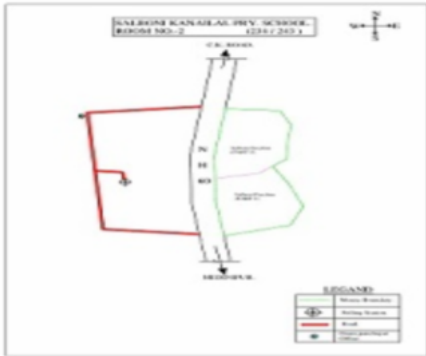

নির্বাচক নিবন্ধন আধিকারিকের স্বাক্ষর

Nazri Naksha

Google Map View

Polling Station Building Front View

Polling Station Front View

Cad View

Key MAP View

1 নাম : নূরজাহান বেগম স্বামীর নাম: আনসার রেজা বাড়ির নং : n00 বয়স : 56 লিঙ্গ : মহিলা	IRH2717742 ফটো উপলব্ধ	2 নাম : রিয়া বিশ্বই রায় স্বামীর নাম: সৌমেন রায় বাড়ির নং : এন0135 বয়স : 27 লিঙ্গ : মহিলা	IRH2320786 ফটো উপলব্ধ	3 নাম : স্বাতী আচার্য স্বামীর নাম: শ্যামল আচার্য বাড়ির নং : এন০০১ বয়স : 43 লিঙ্গ : মহিলা	CYS1846021 ফটো উপলব্ধ
4 নাম : উষা আচার্য স্বামীর নাম: জয়দেব আচার্য বাড়ির নং : n0001 বয়স : 76 লিঙ্গ : মহিলা	IRH2560563 ফটো উপলব্ধ	5 নাম : শুকুমনি হেমরম পিতার নাম: কান্ত হেমরম বাড়ির নং : n0001 বয়স : 36 লিঙ্গ : মহিলা	IRH1567551 ফটো উপলব্ধ	6 নাম : শ্যামল আচার্য পিতার নাম: জয়দেব আচার্য বাড়ির নং : n0001 বয়স : 47 লিঙ্গ : পুরুষ	JPW1202233 ফটো উপলব্ধ
7 নাম : নির্মল কুমার আচার্য পিতার নাম: জয়দেব আচার্য বাড়ির নং : n0001 বয়স : 58 লিঙ্গ : পুরুষ	IRH2519122 ফটো উপলব্ধ	8 নাম : মোমিতা ওবা খান স্বামীর নাম: অভিজিৎ খান বাড়ির নং : n0243 বয়স : 37 লিঙ্গ : মহিলা	IRH2391456 ফটো উপলব্ধ	9 নাম : বাপন কদমা পিতার নাম: হারাধন কদমা বাড়ির নং : এন০০২১ বয়স : 24 লিঙ্গ : পুরুষ	IRH2825156 ফটো উপলব্ধ
10 নাম : আনা কদমা স্বামীর নাম: বাপ্পা কদমা বাড়ির নং : n00 বয়স : 25 লিঙ্গ : মহিলা	IRH2675643 ফটো উপলব্ধ	11 নাম : সান্দিপ কদমা স্বামীর নাম: কার্তিক কদমা বাড়ির নং : n0015 বয়স : 25 লিঙ্গ : মহিলা	IRH2675338 ফটো উপলব্ধ	12 নাম : গঙ্গা কদমা স্বামীর নাম: হারাধন কদমা বাড়ির নং : n0021 বয়স : 51 লিঙ্গ : মহিলা	WB/33/222/102338 ফটো উপলব্ধ
13 নাম : অমিত হাঁসদা পিতার নাম: বিনয় হাঁসদা বাড়ির নং : n0021 বয়স : 35 লিঙ্গ : পুরুষ	IRH1479427 ফটো উপলব্ধ	14 নাম : সরস্বতী হাঁসদা স্বামীর নাম: বিনয় হাঁসদা বাড়ির নং : n0021 বয়স : 56 লিঙ্গ : মহিলা	WB/33/222/102572 ফটো উপলব্ধ	15 নাম : হারাধন কদমা পিতার নাম: বাদল কদমা বাড়ির নং : n0021 বয়স : 53 লিঙ্গ : পুরুষ	WB/33/222/102349 ফটো উপলব্ধ
16 নাম : অষ্টমী কদমা স্বামীর নাম: বাদল কদমা বাড়ির নং : n0021 বয়স : 66 লিঙ্গ : মহিলা	WB/33/222/102328 ফটো উপলব্ধ	17 নাম : ছায়া কদমা পিতার নাম: চন্দন কদমা বাড়ির নং : n0020 বয়স : 29 লিঙ্গ : মহিলা	IRH1965110 ফটো উপলব্ধ	18 নাম : সুমিত্রা কদমা স্বামীর নাম: চন্দন কদমা বাড়ির নং : n0020 বয়স : 52 লিঙ্গ : মহিলা	JPW1203124 ফটো উপলব্ধ
19 নাম : কার্তিক কদমা পিতার নাম: বাপি কদমা বাড়ির নং : n0015 বয়স : 34 লিঙ্গ : পুরুষ	IRH1739788 ফটো উপলব্ধ	20 নাম : আশা কদমা স্বামীর নাম: বাপি কদমা বাড়ির নং : n0015 বয়স : 51 লিঙ্গ : মহিলা	WB/33/222/102461 ফটো উপলব্ধ	21 নাম : আরতি কদমা স্বামীর নাম: অশোক কদমা বাড়ির নং : n0015 বয়স : 71 লিঙ্গ : মহিলা	JPW2169951 ফটো উপলব্ধ
22 নাম : বাপ্পা কদমা পিতার নাম: হারাধন কদমা বাড়ির নং : n0231 বয়স : 27 লিঙ্গ : পুরুষ	IRH2340917 ফটো উপলব্ধ	23 নাম : বাবাই কদমা পিতার নাম: হারাধন কদমা বাড়ির নং : n0103 বয়স : 28 লিঙ্গ : পুরুষ	IRH2085439 ফটো উপলব্ধ	24 নাম : রাখি কুস্তকার পাল স্বামীর নাম: উজ্জ্বল পাল বাড়ির নং : এন000 বয়স : 23 লিঙ্গ : মহিলা	IRH2761948 ফটো উপলব্ধ
25 নাম : রাজেশ কিস্কু পিতার নাম: হরিচরণ কিস্কু বাড়ির নং : n00 বয়স : 25 লিঙ্গ : পুরুষ	IRH2675296 ফটো উপলব্ধ	26 নাম : ঝানি কিস্কু স্বামীর নাম: হরিচরণ কিস্কু বাড়ির নং : এন০০ বয়স : 42 লিঙ্গ : মহিলা	IRH2860047 ফটো উপলব্ধ	27 নাম : কানাই কিস্কু পিতার নাম: বাবুরাম কিস্কু বাড়ির নং : n0022 বয়স : 36 লিঙ্গ : পুরুষ	IRH1479435 ফটো উপলব্ধ
28 নাম : পানমনী কিস্কু স্বামীর নাম: বাবুরাম কিস্কু বাড়ির নং : n0022 বয়স : 61 লিঙ্গ : মহিলা	JPW1202647 ফটো উপলব্ধ	29 নাম : ঝুমা কোলে স্বামীর নাম: অঞ্জন কোলে বাড়ির নং : n0049 বয়স : 43 লিঙ্গ : মহিলা	IRH1740042 ফটো উপলব্ধ	30 নাম : অঞ্জন কোলে পিতার নাম: সচীনন্দন কোলে বাড়ির নং : n0049 বয়স : 51 লিঙ্গ : পুরুষ	IRH1740067 ফটো উপলব্ধ