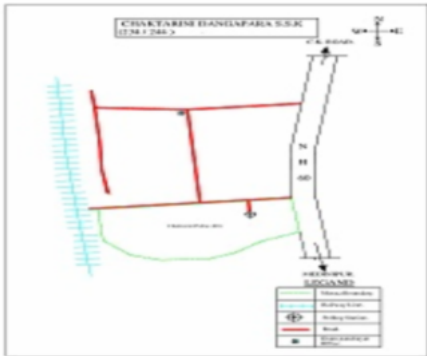

নির্বাচক নিবন্ধন আধিকারিকের স্বাক্ষর

Nazri Naksha

Google Map View

Polling Station Building Front View

Polling Station Front View

Cad View

Key MAP View

বিধানসভা নির্বাচনক্ষেত্রের নং, নাম : 234-শালবনী
ভাগ নং, নাম : 1-শালবনী পাড়া পশ্চিম (2য় অংশ)