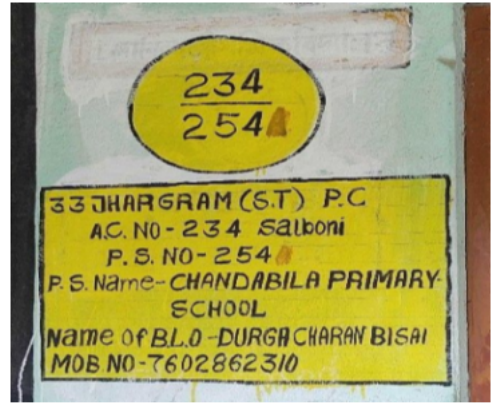

নির্বাচক নিবন্ধন আধিকারিকের স্বাক্ষর

Nazri Naksha

Google Map View

Polling Station Building Front View

Polling Station Front View

Cad View

Key MAP View

বিধানসভা নির্বাচনক্ষেত্রের নং, নাম : 234-শালবনী
ভাগ নং, নাম : 1-জোড়াকুশমী