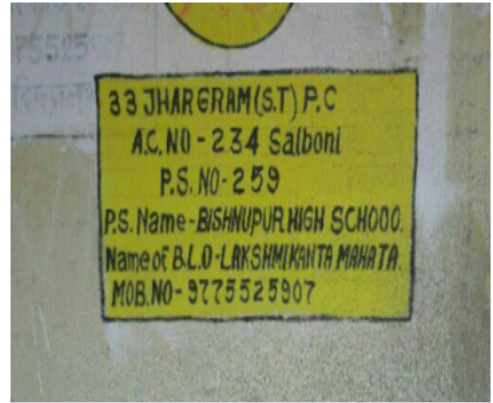

নির্বাচক নিবন্ধন আধিকারিকের স্বাক্ষর

Nazri Naksha

Google Map View

Polling Station Building Front View

Polling Station Front View

Cad View

Key MAP View

POLLING STATION - BISHNUPUR HIGH SCHOOL - 25/4/23