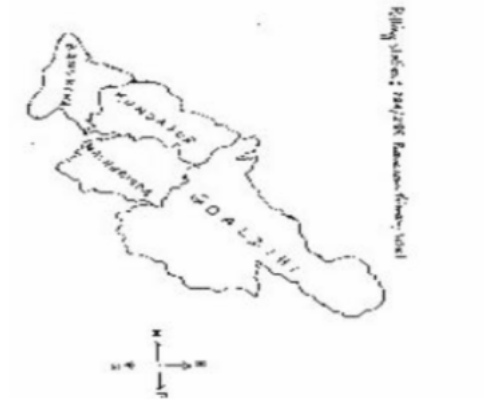

Nazri Naksha