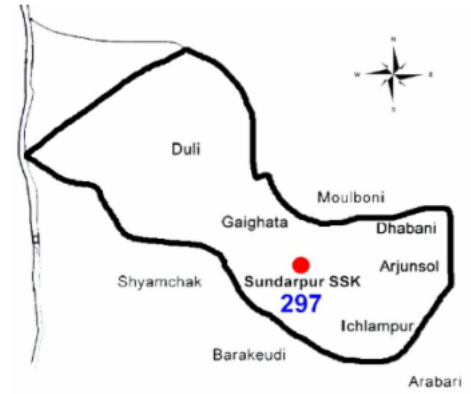

Key MAP View