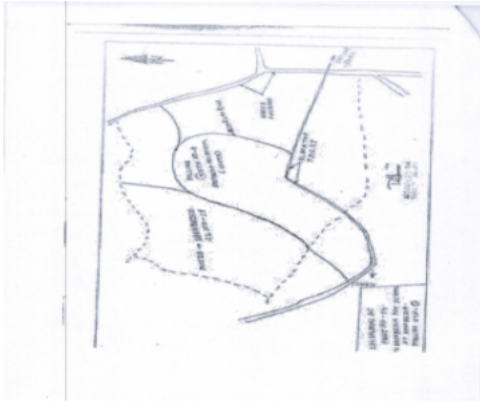

Nazri Naksha