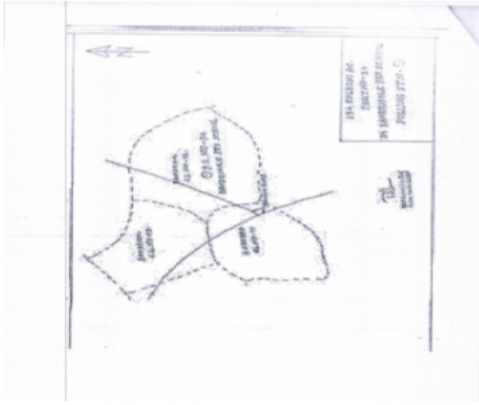

Nazri Naksha