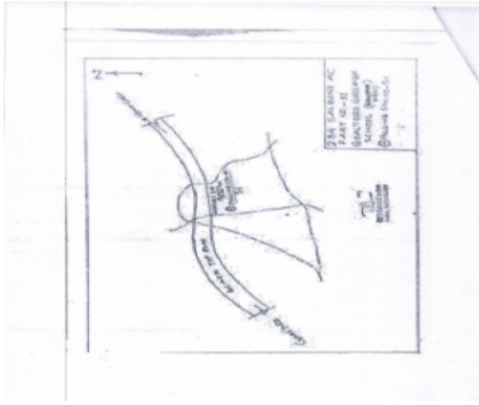

Nazri Naksha