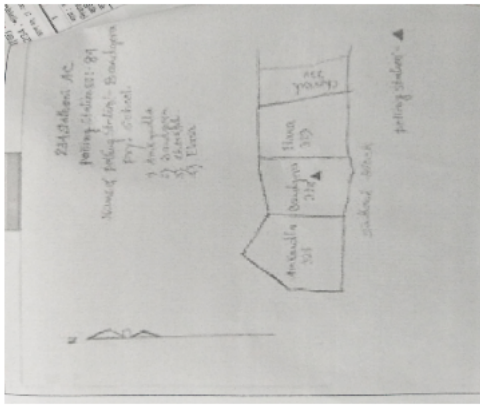

Nazri Naksha