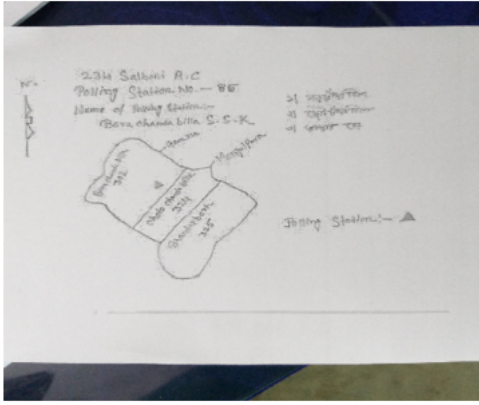

Nazri Naksha