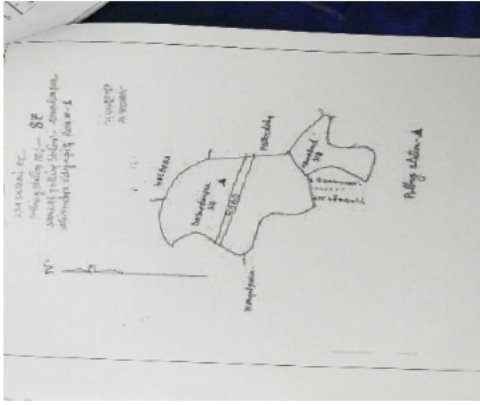

Nazri Naksha