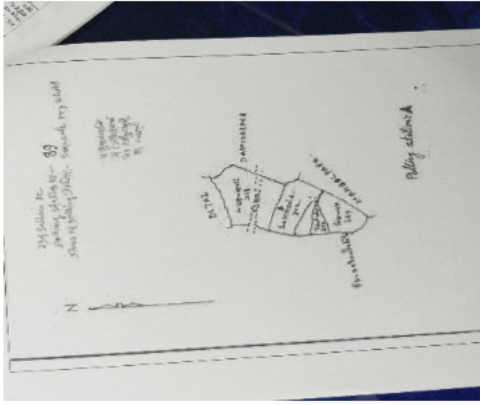

Nazri Naksha