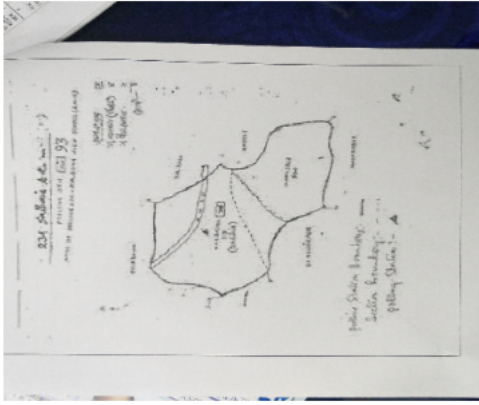

নির্বাচক নিবন্ধন আধিকারিকের স্বাক্ষর

Nazri Naksha

Google Map View

Polling Station Building Front View

Polling Station Front View

Cad View

Key MAP View

1 নাম : সজাতা আটা স্বামীর নাম: স্বরূপ মানিক বাড়ির নং : না বয়স : 34 লিঙ্গ : মহিলা	IRH2474781 ফটো উপলব্ধ	2 নাম : লক্ষীকান্ত আহির পিতার নাম: জগবন্ধু আহির বাড়ির নং : n0060 বয়স : 28 লিঙ্গ : পুরুষ	IRH2027324 ফটো উপলব্ধ	3 নাম : সঞ্জয় আহির পিতার নাম: কালিপদ আহির বাড়ির নং : n0065 বয়স : 38 লিঙ্গ : পুরুষ	IRH0383059 ফটো উপলব্ধ
4 নাম : লক্ষী আহির স্বামীর নাম: সঞ্জয় আহির বাড়ির নং : n0065 বয়স : 38 লিঙ্গ : মহিলা	IRH1380435 ফটো উপলব্ধ	5 নাম : সুমন আহির পিতার নাম: রাজু আহির বাড়ির নং : না বয়স : 25 লিঙ্গ : পুরুষ	IRH2468825 ফটো উপলব্ধ	6 নাম : ভুবন আহির পিতার নাম: রাজু আহির বাড়ির নং : এন0065 বয়স : 21 লিঙ্গ : পুরুষ	IRH2957686 ফটো উপলব্ধ
7 নাম : পাপিয়া আহির স্বামীর নাম: সুনাম আহির বাড়ির নং : এন0065 বয়স : 21 লিঙ্গ : মহিলা	IRH2937373 ফটো উপলব্ধ	8 নাম : জগবন্ধু আহির পিতার নাম: রেনপদ আহির বাড়ির নং : n0060 বয়স : 57 লিঙ্গ : পুরুষ	WB/33/221/387660 ফটো উপলব্ধ	9 নাম : ভারতী আহির স্বামীর নাম: জগবন্ধু আহির বাড়ির নং : n0060 বয়স : 52 লিঙ্গ : মহিলা	WB/33/221/387165 ফটো উপলব্ধ
10 নাম : রাজু আহির পিতার নাম: কালিপদ আহির বাড়ির নং : n0065 বয়স : 44 লিঙ্গ : পুরুষ	MDD2175073 ফটো উপলব্ধ	11 নাম : অর্চনা আহির স্বামীর নাম: রাজু আহির বাড়ির নং : n0065 বয়স : 42 লিঙ্গ : মহিলা	MDD2175081 ফটো উপলব্ধ	12 নাম : সুশীলকুমার কুণ্ডু পিতার নাম: বিভূতি ভূষণ কুণ্ডু বাড়ির নং : n0006 বয়স : 66 লিঙ্গ : পুরুষ	IRH2555282 ফটো উপলব্ধ
13 নাম : কাজল কুণ্ডু স্বামীর নাম: সুশীল কুমার কুণ্ডু বাড়ির নং : n0006 বয়স : 47 লিঙ্গ : মহিলা	MDD1385756 ফটো উপলব্ধ	14 নাম : তপন কুণ্ডু পিতার নাম: বিভূতিভূষণ কুণ্ডু বাড়ির নং : n0007 বয়স : 57 লিঙ্গ : পুরুষ	IRH2559003 ফটো উপলব্ধ	15 নাম : মায়াজ কুণ্ডু স্বামীর নাম: তপন কুমার কুণ্ডু বাড়ির নং : n0007 বয়স : 48 লিঙ্গ : মহিলা	MDD2406544 ফটো উপলব্ধ
16 নাম : গুণধর কুণ্ডু পিতার নাম: রাম কুণ্ডু বাড়ির নং : n0008 বয়স : 67 লিঙ্গ : পুরুষ	WB/33/221/387068 ফটো উপলব্ধ	17 নাম : সুন্দরী কুণ্ডু স্বামীর নাম: গুণধর কুণ্ডু বাড়ির নং : n0008 বয়স : 57 লিঙ্গ : মহিলা	WB/33/221/387011 ফটো উপলব্ধ	18 নাম : প্রশান্ত কুণ্ডু পিতার নাম: গুণধর কুণ্ডু বাড়ির নং : n0008 বয়স : 40 লিঙ্গ : পুরুষ	MDD2406536 ফটো উপলব্ধ
19 নাম : শম্পা কুণ্ডু স্বামীর নাম: প্রশান্ত কুণ্ডু বাড়ির নং : n0008 বয়স : 37 লিঙ্গ : মহিলা	IRH1807486 ফটো উপলব্ধ	20 নাম : উষা কুণ্ডু স্বামীর নাম: সুশীল কুণ্ডু বাড়ির নং : n0029 বয়স : 65 লিঙ্গ : মহিলা	WB/33/221/387065 ফটো উপলব্ধ	21 নাম : সৌরভ কুণ্ডু পিতার নাম: সুশীল কুমার কুণ্ডু বাড়ির নং : এন0006 বয়স : 22 লিঙ্গ : পুরুষ	IRH2940955 ফটো উপলব্ধ
22 নাম : সৌমেন কুণ্ডু পিতার নাম: সুশীল কুমার কুণ্ডু বাড়ির নং : এন0006 বয়স : 20 লিঙ্গ : পুরুষ	IRH2988624 ফটো উপলব্ধ	23 নাম : অচিন্ত্য কুণ্ডু পিতার নাম: স্বপন কুণ্ডু বাড়ির নং : n0003 বয়স : 28 লিঙ্গ : পুরুষ	IRH2027753 ফটো উপলব্ধ	24 নাম : শেফালী কুণ্ডু স্বামীর নাম: সুবল চন্দ্র কুণ্ডু বাড়ির নং : n0003 বয়স : 79 লিঙ্গ : মহিলা	WB/33/221/387623 ফটো উপলব্ধ
25 নাম : স্বপন দে পিতার নাম: সুবল চন্দ্র কুণ্ডু বাড়ির নং : n0003 বয়স : 56 লিঙ্গ : পুরুষ	IRH2566735 ফটো উপলব্ধ	26 নাম : রীনারানী কুণ্ডু স্বামীর নাম: স্বপন কুণ্ডু বাড়ির নং : n0003 বয়স : 47 লিঙ্গ : মহিলা	MDD2406577 ফটো উপলব্ধ	27 নাম : সৌরভ কলামুড়ি পিতার নাম: জলধর কলামুড়ি বাড়ির নং : নো বয়স : 25 লিঙ্গ : পুরুষ	IRH2446102 ফটো উপলব্ধ
28 নাম : লক্ষীকান্ত কলামুড়ি পিতার নাম: জয়রাম কলামুড়ি বাড়ির নং : n0099 বয়স : 54 লিঙ্গ : পুরুষ	WB/33/221/387521 ফটো উপলব্ধ	29 নাম : পূর্ণিমা কলামুড়ি স্বামীর নাম: লক্ষীকান্ত কলামুড়ি বাড়ির নং : n0099 বয়স : 50 লিঙ্গ : মহিলা	WB/33/221/387285 ফটো উপলব্ধ	30 নাম : কুনাল কলামুড়ি পিতার নাম: লক্ষীকান্ত কলামুড়ি বাড়ির নং : n0099 বয়স : 32 লিঙ্গ : পুরুষ	IRH1688480 ফটো উপলব্ধ