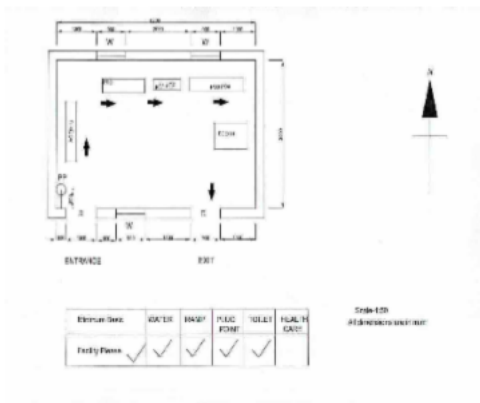

নির্বাচক নিবন্ধন আধিকারিকের স্বাক্ষর

Nazri Naksha

Google Map View

Polling Station Building Front View

Polling Station Front View

Cad View

Key MAP View

1 নাম : সেখ আবু গফফার পিতার নাম: সেখ রাশেদ আলি বাড়ির নং : n0057 বয়স : 50 লিঙ্গ : পুরুষ	KKW2067452 ফটো উপলব্ধ	2 নাম : আশিয়া বেগম স্বামীর নাম: সেখ আবু গফফার বাড়ির নং : n0058 বয়স : 46 লিঙ্গ : মহিলা	KKW2067460 ফটো উপলব্ধ	3 নাম : সেখ আসিরুলকদ্দিস পিতার নাম: সেখ তজমুল আলি বাড়ির নং : 0093 বয়স : 28 লিঙ্গ : পুরুষ	ASQ2307080 ফটো উপলব্ধ
4 নাম : তাপস কোটাল পিতার নাম: অজিত কোটাল বাড়ির নং : n0055 বয়স : 30 লিঙ্গ : পুরুষ	ASQ1934926 ফটো উপলব্ধ	5 নাম : সঞ্জয় কোটাল পিতার নাম: অজিত কোটাল বাড়ির নং : n0055 বয়স : 33 লিঙ্গ : পুরুষ	ASQ1622760 ফটো উপলব্ধ	6 নাম : শঙ্করীবালা কোটাল স্বামীর নাম: কালিপদ কোটাল বাড়ির নং : n0055 বয়স : 76 লিঙ্গ : মহিলা	WB/29/219/153325 ফটো উপলব্ধ
7 নাম : অজিত কোটাল পিতার নাম: কালিপদ কোটাল বাড়ির নং : n0055 বয়স : 56 লিঙ্গ : পুরুষ	WB/29/219/153619 ফটো উপলব্ধ	8 নাম : ফটিকবালা কোটাল স্বামীর নাম: অজিত কোটাল বাড়ির নং : n0055 বয়স : 51 লিঙ্গ : মহিলা	WB/29/219/153683 ফটো উপলব্ধ	9 নাম : সখী কোটাল স্বামীর নাম: সঞ্জয় কোটাল বাড়ির নং : এন0055 বয়স : 22 লিঙ্গ : মহিলা	ASQ2758571 ফটো উপলব্ধ
10 নাম : মৌসুমী খমরাই স্বামীর নাম: বিনয় খমরাই বাড়ির নং : এন0000 বয়স : 29 লিঙ্গ : মহিলা	ASQ2653939 ফটো উপলব্ধ	11 নাম : অনুপ খাঁ পিতার নাম: তনু খাঁ বাড়ির নং : এন0047 বয়স : 24 লিঙ্গ : পুরুষ	ASQ2654002 ফটো উপলব্ধ	12 নাম : সীমা খাঁ স্বামীর নাম: অর্জুন খাঁ বাড়ির নং : এন0018 বয়স : 25 লিঙ্গ : মহিলা	ASQ2654010 ফটো উপলব্ধ
13 নাম : কাকলি গুরাই স্বামীর নাম: মিতুন গুরাই বাড়ির নং : n0043 বয়স : 37 লিঙ্গ : মহিলা	ASQ0442236 ফটো উপলব্ধ	14 নাম : রবিচরন খাঁ পিতার নাম: কচিবালা খাঁ বাড়ির নং : n0019 বয়স : 63 লিঙ্গ : পুরুষ	ASQ2444875 ফটো উপলব্ধ	15 নাম : বিমল খাঁ পিতার নাম: লবা খাঁ বাড়ির নং : JAGANNATHPUR KISMAT বয়স : 33 লিঙ্গ : পুরুষ	ASQ1622729 ফটো উপলব্ধ
16 নাম : টিয়া খাঁ স্বামীর নাম: ধনঞ্জয় খাঁ বাড়ির নং : এন0051 বয়স : 25 লিঙ্গ : মহিলা	ASQ2353662 ফটো উপলব্ধ	17 নাম : বুল্টি খাঁ স্বামীর নাম: হরি খাঁ বাড়ির নং : এন0047 বয়স : 62 লিঙ্গ : মহিলা	ASQ2771327 ফটো উপলব্ধ	18 নাম : শিল্পা খাঁ স্বামীর নাম: তাপস খাঁ বাড়ির নং : এন0042 বয়স : 25 লিঙ্গ : মহিলা	ASQ2771475 ফটো উপলব্ধ
19 নাম : মৌমিতা খাঁ স্বামীর নাম: টুকু খাঁ বাড়ির নং : এন0019 বয়স : 24 লিঙ্গ : মহিলা	ASQ2780724 ফটো উপলব্ধ	20 নাম : সুরজিত খাঁ পিতার নাম: মোহন খাঁ বাড়ির নং : এন0015 বয়স : 22 লিঙ্গ : পুরুষ	ASQ2755775 ফটো উপলব্ধ	21 নাম : অমিত খাঁ পিতার নাম: সুভাষ খাঁ বাড়ির নং : এন0049 বয়স : 25 লিঙ্গ : পুরুষ	ASQ2826394 ফটো উপলব্ধ
22 নাম : জ্যোৎস্না খাঁ স্বামীর নাম: গনেশ চন্দ্র খাঁ বাড়ির নং : n0019 বয়স : 35 লিঙ্গ : মহিলা	ASQ1327030 ফটো উপলব্ধ	23 নাম : নমিতা খাঁ স্বামীর নাম: বাপন খাঁ বাড়ির নং : এন0019 বয়স : 28 লিঙ্গ : মহিলা	ASQ2826279 ফটো উপলব্ধ	24 নাম : জীবন খাঁ পিতার নাম: রতন চন্দ্র খাঁ বাড়ির নং : 0042 বয়স : 29 লিঙ্গ : পুরুষ	ASQ2278455 ফটো উপলব্ধ
25 নাম : গাজন খাঁ পিতার নাম: নিমাই খাঁ বাড়ির নং : n0050 বয়স : 38 লিঙ্গ : পুরুষ	KKW2478766 ফটো উপলব্ধ	Q 26 নাম : গঙ্গারানী খাঁ পিতার নাম: গাজন খাঁ বাড়ির নং : বয়স : 34 লিঙ্গ : মহিলা	ASQ1452952 ফটো উপলব্ধ	27 নাম : অসিত খাঁ পিতার নাম: শংকর খাঁ বাড়ির নং : n0051 বয়স : 60 লিঙ্গ : পুরুষ	ASQ2418903 ফটো উপলব্ধ
28 নাম : সঞ্জিত খাঁ পিতার নাম: অসিত খাঁ বাড়ির নং : n0051 বয়স : 37 লিঙ্গ : পুরুষ	ASQ1326933 ফটো উপলব্ধ	29 নাম : ধনঞ্জয় খাঁ পিতার নাম: অসিত খাঁ বাড়ির নং : n0051 বয়স : 32 লিঙ্গ : পুরুষ	ASQ1727007 ফটো উপলব্ধ	30 নাম : কাকলি খাঁ স্বামীর নাম: সঞ্জিত খাঁ বাড়ির নং : n0051 বয়স : 32 লিঙ্গ : মহিলা	ASQ1727098 ফটো উপলব্ধ