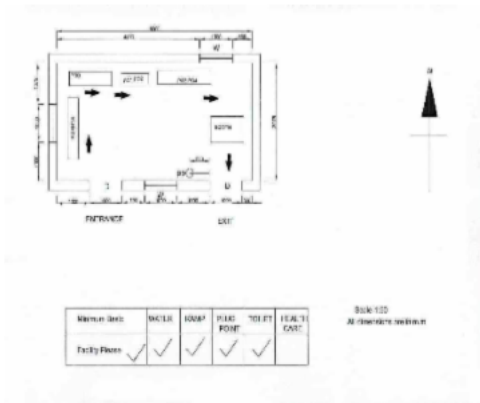

নির্বাচক নিবন্ধন আধিকারিকের স্বাক্ষর

Nazri Naksha

Google Map View

Polling Station Building Front View

Polling Station Front View

Cad View

Key MAP View

1	ASQ1623099	ফটো উপলব্ধ	নাম : সেখ মেহেরাজুল ইসলাম পিতার নাম: সেখ আবদুস সুবহান বাড়ির নং : n0007 বয়স : 31 লিঙ্গ : পুরুষ	2	WB/29/219/150728	ফটো উপলব্ধ	নাম : আঞ্জুমা খাতুন স্বামীর নাম: শোভান বাড়ির নং : n0007 বয়স : 55 লিঙ্গ : মহিলা	3	KKW2313112	ফটো উপলব্ধ	নাম : মোসকুরা খাতুন স্বামীর নাম: আব্দুল রউপ বাড়ির নং : n0007 বয়স : 48 লিঙ্গ : মহিলা
4	KKW2313138	ফটো উপলব্ধ	নাম : মোঃ শামিউল্লাহ বিবি স্বামীর নাম: সেক আব্দুল মান্নান বাড়ির নং : n5 বয়স : 45 লিঙ্গ : মহিলা	5	KKW2313146	ফটো উপলব্ধ	নাম : মুসলেমা খাতুন স্বামীর নাম: সেক নজরুল ইসলাম বাড়ির নং : এন0093 বয়স : 45 লিঙ্গ : মহিলা	6	ASQ1530450	ফটো উপলব্ধ	নাম : নূরজাহান খাতুন স্বামীর নাম: সেখ আরেফুল ইসলাম বাড়ির নং : n0007 বয়স : 35 লিঙ্গ : মহিলা
7	ASQ2278935	ফটো উপলব্ধ	নাম : সেক হসনর জামান পিতার নাম: সেক আবদুস সুবহান বাড়ির নং : 0007 বয়স : 27 লিঙ্গ : পুরুষ	8	WB/29/219/150739	ফটো উপলব্ধ	নাম : সেখ আবদুস সুবহান পিতার নাম: মরহুম সেখ রওসন আলি বাড়ির নং : n0007 বয়স : 59 লিঙ্গ : পুরুষ	9	ASQ2471738	ফটো উপলব্ধ	নাম : সেখ আব্দুল মান্নান পিতার নাম: সেক রওসন আলি বাড়ির নং : এন0024 বয়স : 56 লিঙ্গ : পুরুষ
10	KKW2313104	ফটো উপলব্ধ	নাম : সেখ আব্দুল রউপ পিতার নাম: সেখ রওসন আলি বাড়ির নং : n0007 বয়স : 66 লিঙ্গ : পুরুষ	11	ASQ2393999	ফটো উপলব্ধ	নাম : সেখ জামাল উদ্দিন পিতার নাম: সেখ আজহার আলি বাড়ির নং : এন0007 বয়স : 25 লিঙ্গ : পুরুষ	12	ASQ1327980	ফটো উপলব্ধ	নাম : সেখ আরেফুল ইসলাম পিতার নাম: সেক আবদুস সুবহান বাড়ির নং : n0007 বয়স : 38 লিঙ্গ : পুরুষ
13	KKW2314409	ফটো উপলব্ধ	নাম : জামেলা খাতুন স্বামীর নাম: সেখ আজহার আলি বাড়ির নং : n0007 বয়স : 40 লিঙ্গ : মহিলা	14	ASQ2534535	ফটো উপলব্ধ	নাম : সেখ আব্দুল রহমান পিতার নাম: সেখ রওসন আলি বাড়ির নং : n0007 বয়স : 61 লিঙ্গ : পুরুষ	15	ASQ1935535	ফটো উপলব্ধ	নাম : সেখ মুসলেম আলি পিতার নাম: সেখ আব্দুল রহমান বাড়ির নং : n0007 বয়স : 26 লিঙ্গ : পুরুষ
16	ASQ2321131	ফটো উপলব্ধ	নাম : সেখ আসলাম আলি পিতার নাম: সেখ আব্দুল রহমান বাড়ির নং : এন0007 বয়স : 26 লিঙ্গ : পুরুষ	17	KKW2593291	ফটো উপলব্ধ	নাম : সেখ আজহার আলি মায়ের নাম: সেখ রওসন আলি বাড়ির নং : n0007 বয়স : 44 লিঙ্গ : পুরুষ	18	ASQ2771848	ফটো উপলব্ধ	নাম : সেখ নসিবুল ইসলাম পিতার নাম: সেখ আব্দুল রউপ বাড়ির নং : এন0007 বয়স : 24 লিঙ্গ : পুরুষ
19	ASQ1626910	ফটো উপলব্ধ	নাম : তারা খাঁ (দিগার) স্বামীর নাম: পথিক খাঁ বাড়ির নং : n0125 বয়স : 31 লিঙ্গ : মহিলা	20	ASQ2303535	ফটো উপলব্ধ	নাম : সেখ আবদুল অহিদ পিতার নাম: সেখ মনিরুল ইসলাম বাড়ির নং : 0057 বয়স : 27 লিঙ্গ : পুরুষ	21	ASQ2741908	ফটো উপলব্ধ	নাম : সেতারা বিবি স্বামীর নাম: সেখ আবদুল অহিদ বাড়ির নং : এন0057 বয়স : 25 লিঙ্গ : মহিলা
22	ASQ2278968	ফটো উপলব্ধ	নাম : গীতা আদক স্বামীর নাম: তাপস আদক বাড়ির নং : n0139 বয়স : 26 লিঙ্গ : মহিলা	23	ASQ2613693	ফটো উপলব্ধ	নাম : সেখ মফি জুদু ইসলাম পিতার নাম: সেখ আবদুল আজিজ বাড়ির নং : N006 বয়স : 34 লিঙ্গ : পুরুষ	24	KKW1467513	ফটো উপলব্ধ	নাম : তপন কারক পিতার নাম: ব্রজেন্দ্র কারক বাড়ির নং : n0030 বয়স : 45 লিঙ্গ : পুরুষ
25	ASQ1888320	ফটো উপলব্ধ	নাম : কবিতা কারক স্বামীর নাম: তপন কারক বাড়ির নং : n0030 বয়স : 30 লিঙ্গ : মহিলা	26	WB/29/219/150599	ফটো উপলব্ধ	নাম : শতদল কোলে স্বামীর নাম: খগেন কোলে বাড়ির নং : n0036 বয়স : 63 লিঙ্গ : মহিলা	27	KKW2593366	ফটো উপলব্ধ	নাম : বনমালী কোলে মায়ের নাম: শতদল কোলে বাড়ির নং : n0036 বয়স : 40 লিঙ্গ : পুরুষ
28	ASQ1727627	ফটো উপলব্ধ	নাম : ঝিলিক কোলে স্বামীর নাম: বনমালী কোলে বাড়ির নং : n0036 বয়স : 30 লিঙ্গ : মহিলা	29	WB/29/219/150138	ফটো উপলব্ধ	নাম : পঞ্চানন কোলে পিতার নাম: খগেন কোলে বাড়ির নং : n0036 বয়স : 51 লিঙ্গ : পুরুষ	30	KKW2313153	ফটো উপলব্ধ	নাম : সুপ্রিয়া কোলে স্বামীর নাম: পঞ্চানন কোলে বাড়ির নং : n0036 বয়স : 41 লিঙ্গ : মহিলা